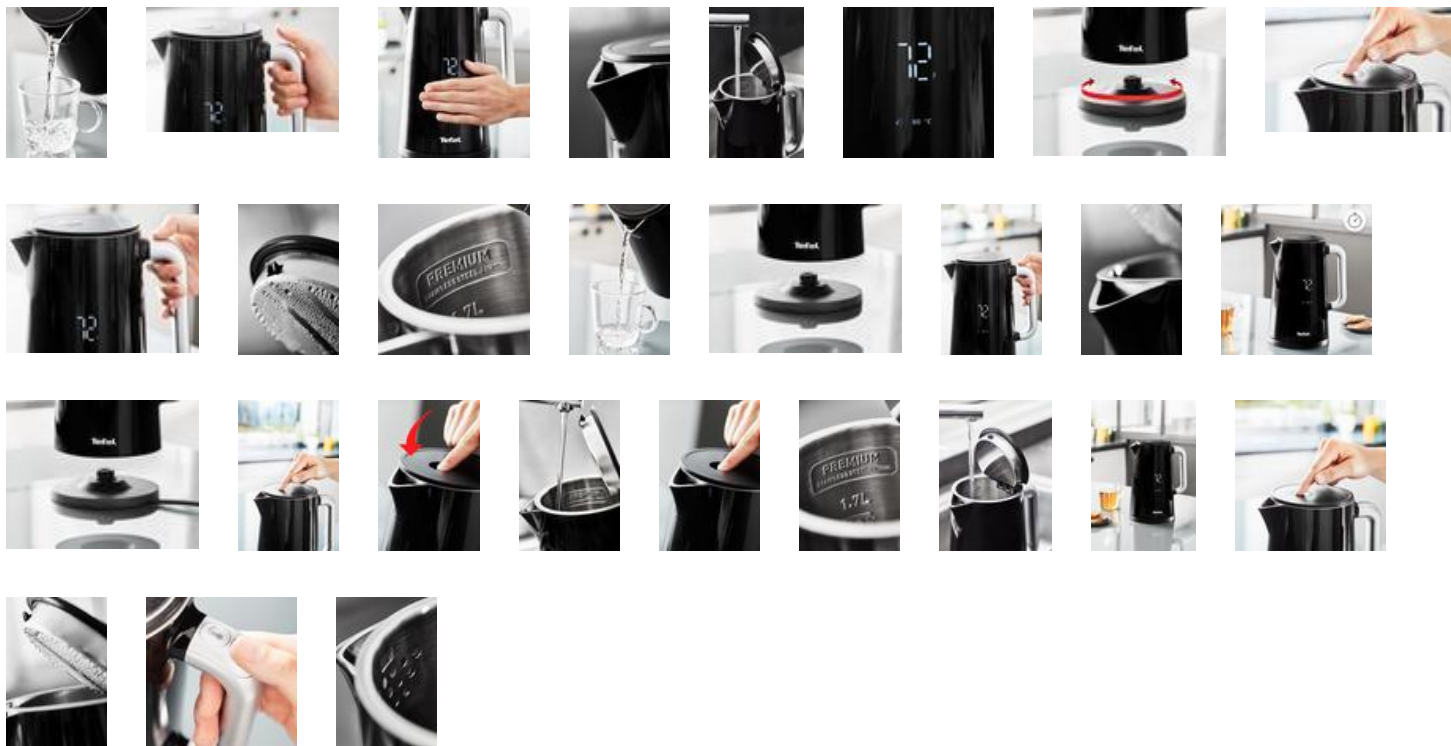

Další obrázky produktu

Lifestyle foto (fota) produktu