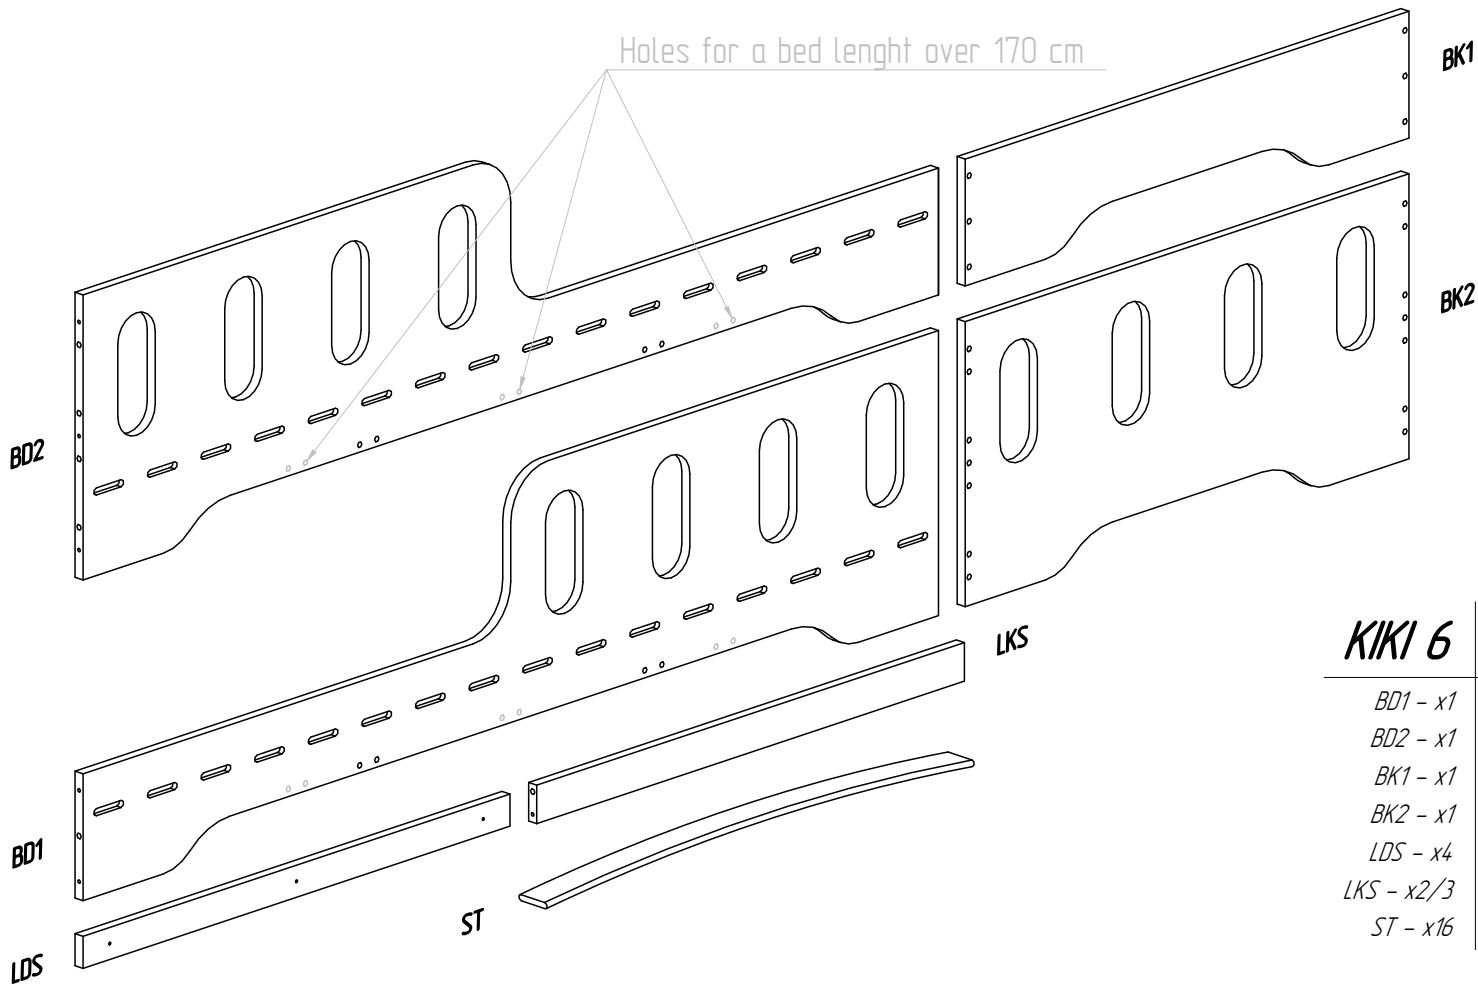

KIKI 6

70x140 70x150 70x160 70x170

70x180 70x190 70x200

80x140 80x150 80x160 80x170

80x180 80x190 80x200

90x140 90x150 90x160 90x170

90x180 90x190 90x200

Holes for a bed lenght over 170 cm

KIKI 6

- BD1 - x1
- BD2 - x1
- BK1 - x1
- BK2 - x1
- LDS - x4
- LKS - x2/3
- ST - x16

** for a bed length over 170 cm*

** for a bed length over 170 cm*

NIE SKAKAĆ
NO JUMPING

Wysokość materaca

Mattress height