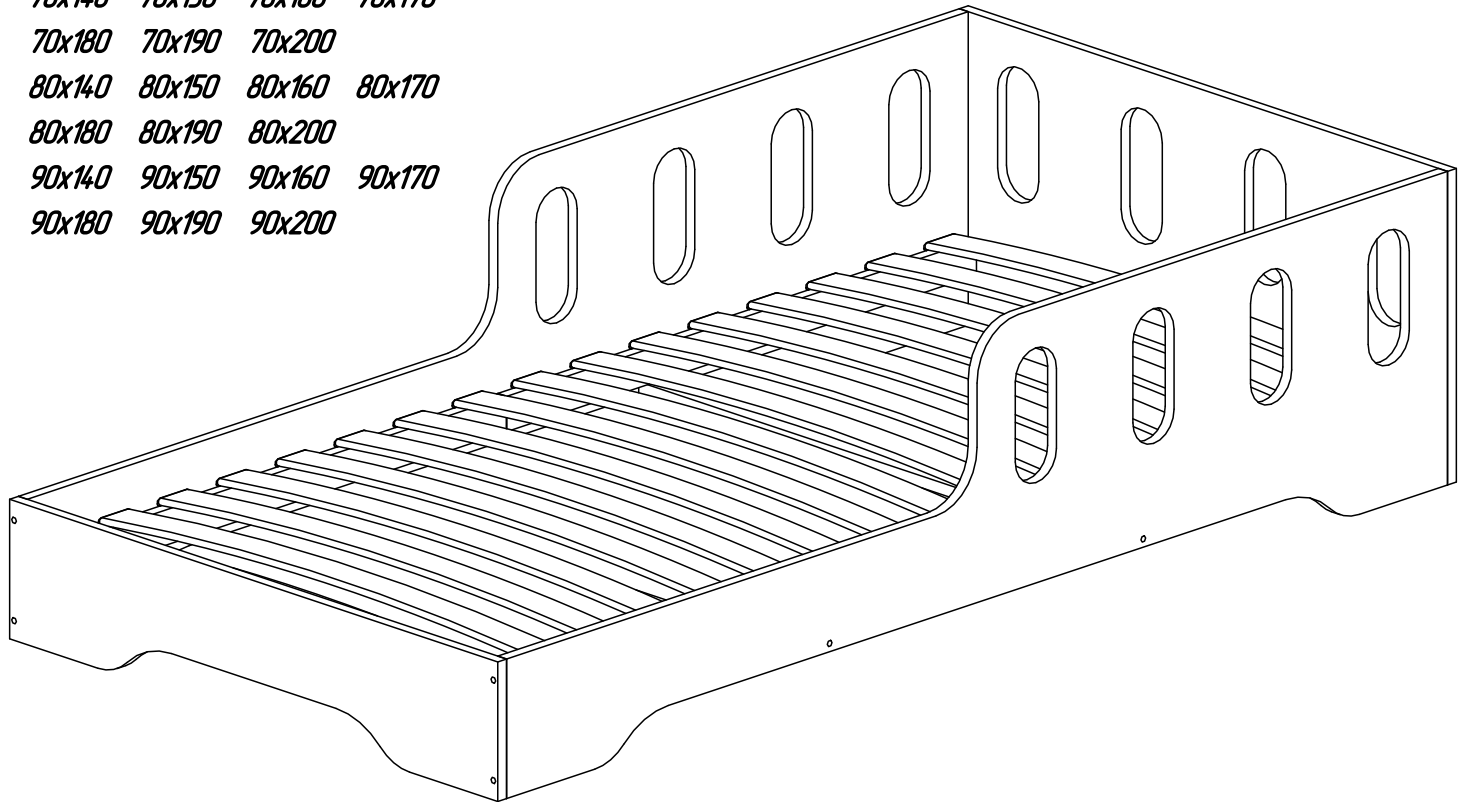

KIKI 6

70x140 70x150 70x160 70x170

70x180 70x190 70x200

80x140 80x150 80x160 80x170

80x180 80x190 80x200

90x140 90x150 90x160 90x170

90x180 90x190 90x200

Holes for a bed lenght over 170 cm

KIKI 6

- BD1 - x1
- BD2 - x1
- BK1 - x1
- BK2 - x1
- LDS - x4
- LKS - x2/3
- ST - x16

** for a bed length over 170 cm*

** for a bed length over 170 cm*

NIE SKAKAĆ
NO JUMPING

Wysokość materaca

Mattress height