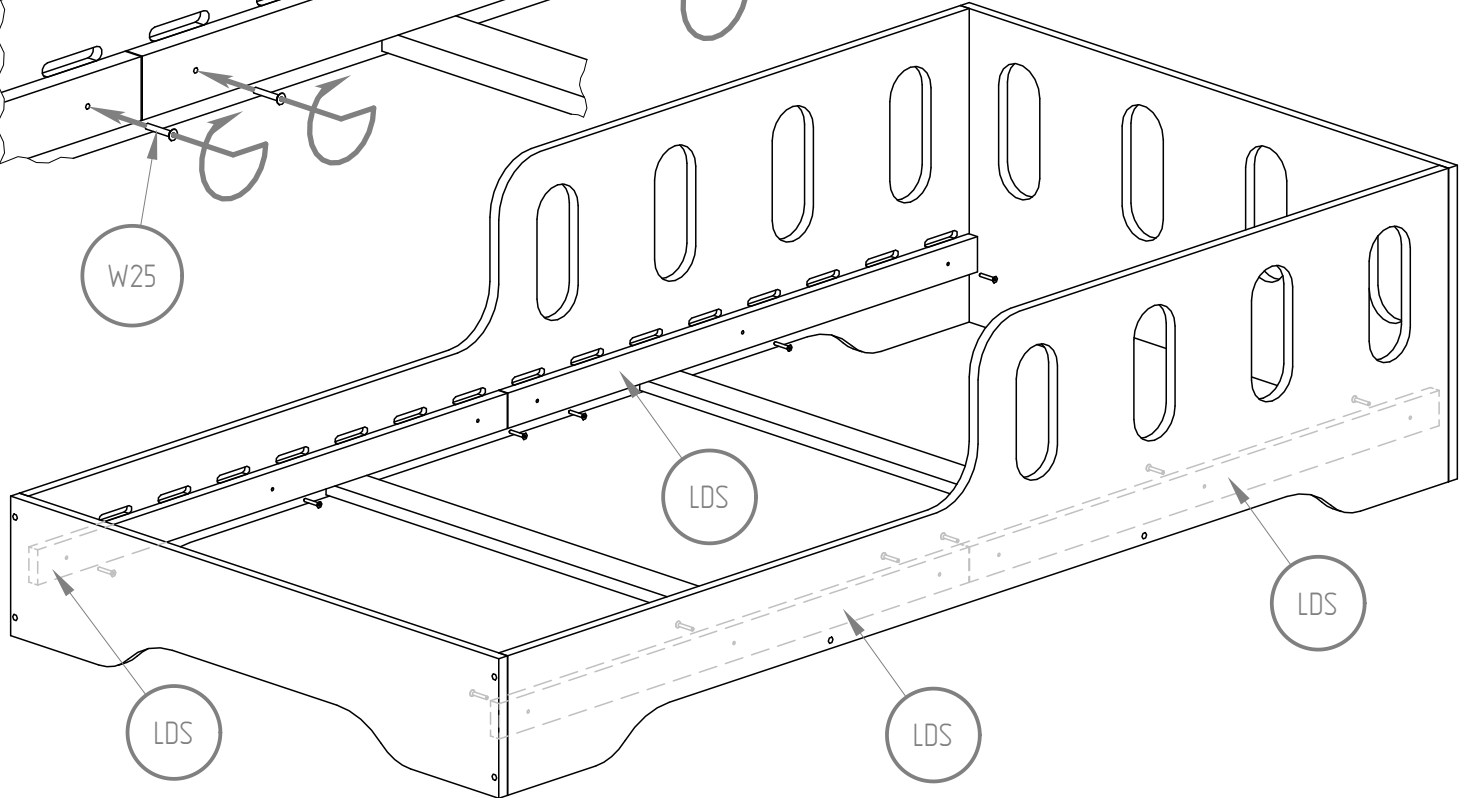

KIKI 6

- BD1 - x1
- BD2 - x1
- BK1 - x1
- BK2 - x1
- LDS - x4
- LKS - x2/3
- ST - x16

** for a bed length over 170 cm*

** for a bed length over 170 cm*

NIE SKAKAĆ
NO JUMPING

Wysokość materaca

Mattress height

min. 8 cm

max. 12 cm

WARNING / UWAGA !

- Używać tylko materacy o grubości 8-12 cm.*
- Nie skakać na łóżku.*
- Zakaz przebywania więcej niż jednej osoby na łóżku.*

Części drewniane i plastikowe należy czyścić za pomocą suchej szmatki oraz zwykłych, łagodnych środków do pielęgnacji i czyszczenia surowego drewna.

- Use only mattress with thickness is 8-12 cm height.*
- Prohibit horseplay on bed.*
- Prohibit more than one person on bunk.*

Wooden and plastic parts should be cleaned with a dry cloth and ordinary, mild care and cleaning of raw wood.