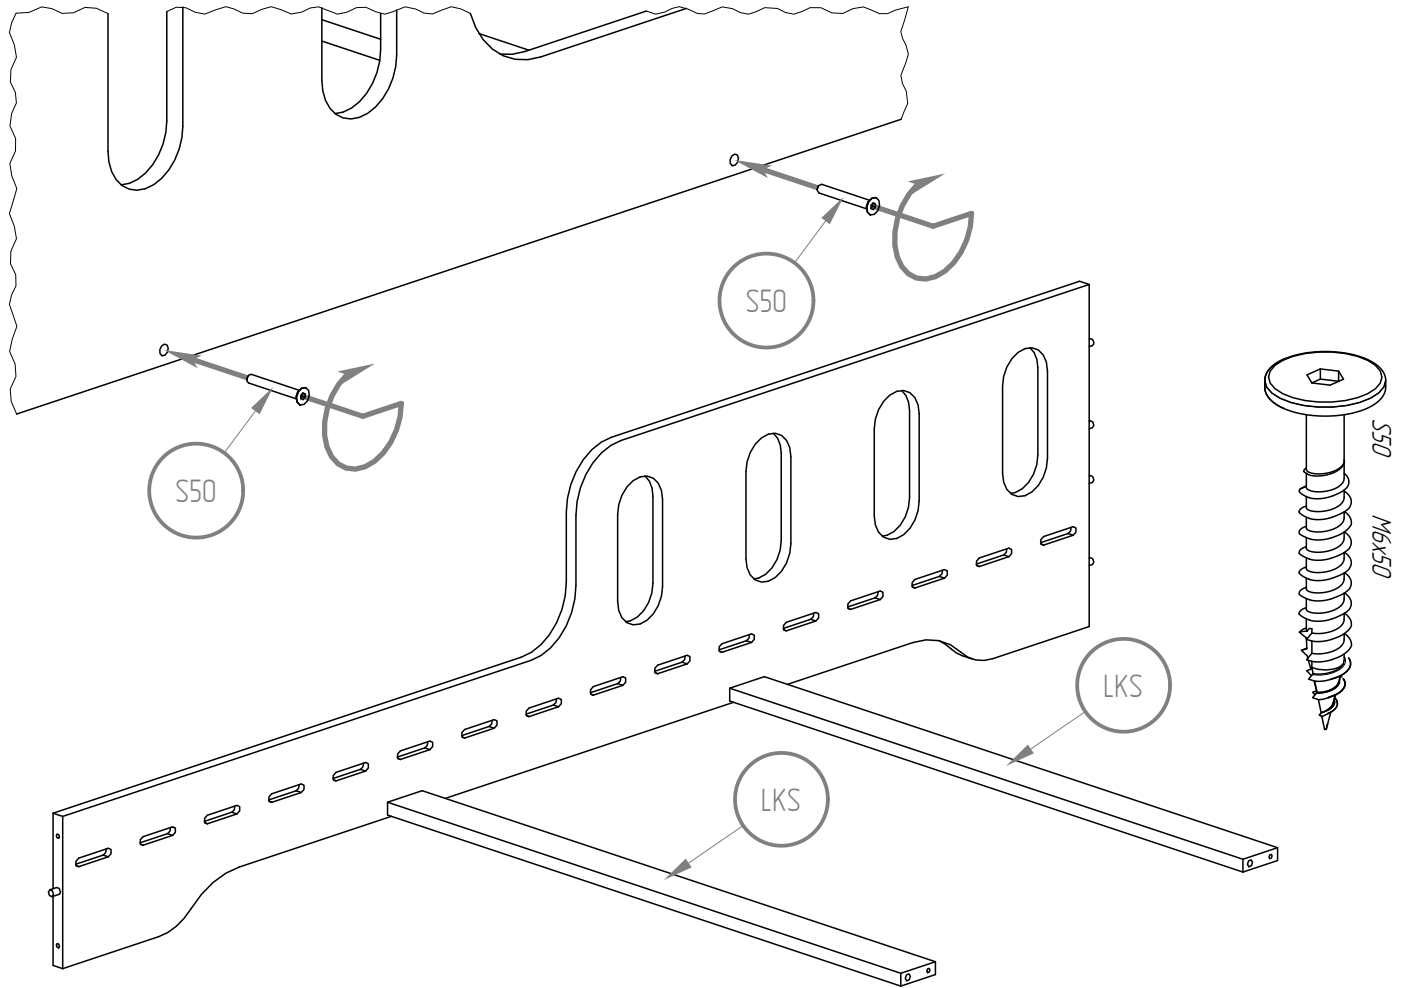

KIKI 6

70x140 70x150 70x160 70x170

70x180 70x190 70x200

80x140 80x150 80x160 80x170

80x180 80x190 80x200

90x140 90x150 90x160 90x170

90x180 90x190 90x200

Holes for a bed lenght over 170 cm

KIKI 6

- BD1 - x1
- BD2 - x1
- BK1 - x1
- BK2 - x1
- LDS - x4
- LKS - x2/3
- ST - x16

** for a bed length over 170 cm*

** for a bed length over 170 cm*

NIE SKAKAĆ
NO JUMPING

Wysokość materaca

Mattress height