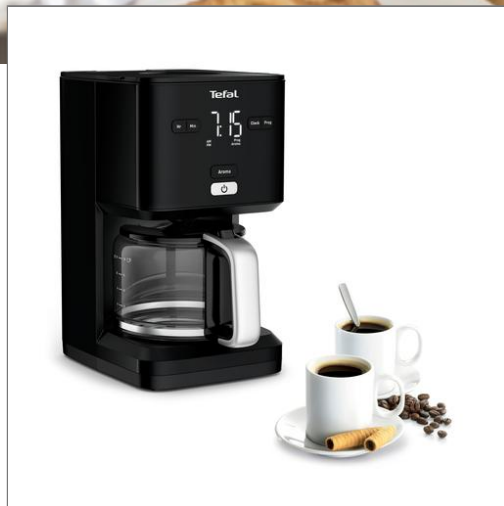

# Tefal®

**Překapávací kávovar Smart'n'light CM600810**  
Překapávací kávovar TEFAL Smart'n'light CM600810 černý 1,25 L  
CM600810

## Intenzitu kávy můžete ovládat jednoduše pomocí digitálního displeje

Kávovar TEFAL Smart'n Light je dokonalý pomocník v domácnosti a díky němu budou vaše rána provoněná vůní lahodné a aromatické kávy. Snadnou a rychlou přípravu kávy máte nyní na dosah díky jasnému, vysoce intuitivnímu displeji a snadnému ovládání. Velká hlavice na vodu zajistí rychlou extrakci i velkého množství kávy. Funkce AROMA umožňuje dvoufázovou přípravu kávy s předběžnou extrakcí pro maximální chuť a aroma vaší kávy. A to vše ve stylovém a moderním provedení kávovaru, který ozdobí vaši kuchyni.

### Kávovar TEFAL Smart'n Light: Dokonalá chuť kávy v moderním provedení.

Lahodná chuť překapávané kávy v elegantním a moderním provedním kávovaru TEFAL Smart'n Light. Tento snadno použitelný překapávací kávovar až na 15 šálek nabízí vylepšenou technologii přípravy filtrované kávy - včetně velké hlavice na vodu a funkce AROMA pro dvoufázovou přípravu kávy s předběžnou extrakcí, která připraví plnou a intenzivnější chuť kávy. Snadné ovládání zpříjemní manipulaci s kávovarem a s programovatelným časovačem lze předem nastavit přípravu kávy až na 24 hodin. Pozvedněte přípravu kávy na novou úroveň s řadou praktických funkcí: Automatické vypnutí po 30 minutách, systém Anti-drip pro servírování kávy kdykoli v průběhu přípravy, s objem 1,25 l pro 15 šálek čerstvé a dokonale připravené kávy.

## [ETAILING.TITLE]

**Překapávací kávovar TEFAL Smart'n Light, černý, 1,25 l, velká hlavice na vodu pro dokonalé filtrování, 24hodinový programovatelný časovač, funkce AROMA, automatické vypnutí po 30 minutách, funkce anti-drip pro servírování během přípravy, CM600810**