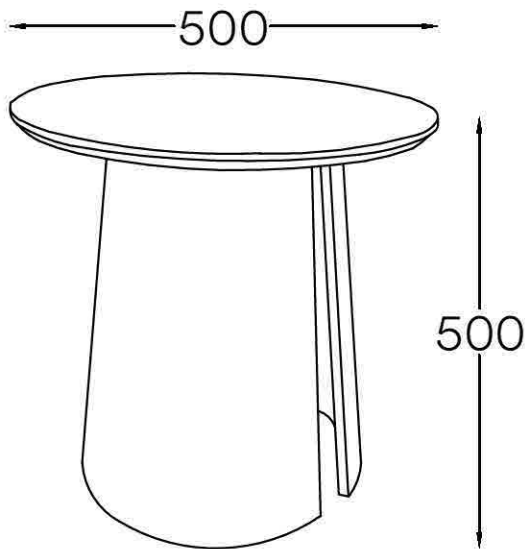

# Cep Round Corner Table

Marine Blue   Natural Oak   Black   White Wash   Olivia Green

Teulat

# Teulat

 x1  
1 PC / 1CTN

Tamaño de la caja Dimensions colis Carton dimensions	Peso bruto Poids brut Gross weight	Peso neto Poids net Net weight
59 x 56.4 x 32.2 (CM)	12.00 (KG)	8.00 (KG)

13695\_TE  
13696\_TE  
13753\_TE  
13754\_TE  
15697\_TE

MESA RINCON REDON. CEP  
TABLE RONDE D'APPOINT CEP  
ROUND CORNER TABLE CEP

8435178376589  
8435178376596  
8435178376640  
8435178377913  
8435178393432

*AVANT DE COMMENCER, SE  
REPORTER AUX CONSEILS  
DE MONTAGE EN ANNEXE*