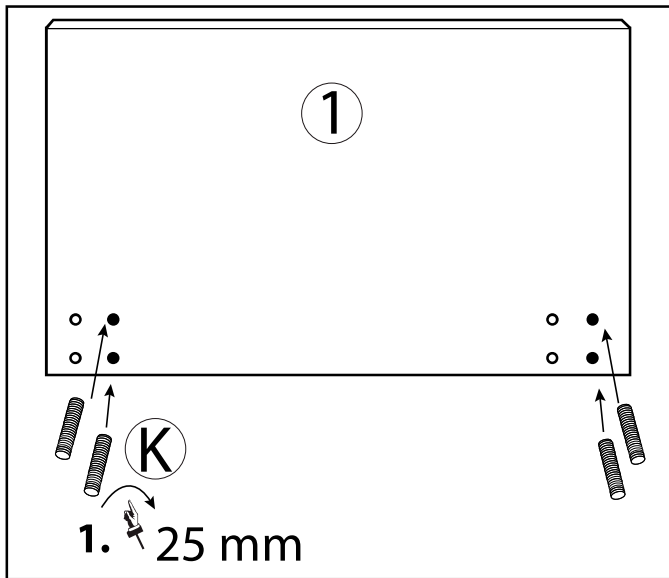

KIRUNA by meise

Bettkasten / storage

90 cm
120 cm
140 cm

A-32	B-32	C-32	D-32	E-32	F-32	G-32	H-32	I-32
4	2	6	20	4	4	4	2	2
 M8 H 140	 M8 H 140		 M6*20	 M6*25	 M6	 M6	 H 160	 970* 875 970*1175 970*1375
J-32	K-32	L-32	M-32	N-32	OL/OR-32	P-32	Q-32	R-32
8	8	8	2	4	1 / 1	22	2	24
	 M8*50	 M8	 36 cm 90: 350 N 120-140: 850 N	 M8*16		 M8*20	 820*95*60	 3,5*16
S-32	T-32	U-32	V-32	W-32	X-32	Y-32	Z-32	AA-32
8	-	1	-	1 / 1	4	4	4	2
 M8	-	 890 / 1190 / 1390*210	-	 4 / 5	 M8*35	 M8		 M6*20
AB-32	AC-32	AD-32	AE-32	AF-32	AG-32	AH-32	AI-32	AJ-32
-	-	-	-	-	-	-	-	-
-	-	-	-	-	-	-	-	-
   60 min  10/13 cm  < 120 KG								

1

2

3

4

5

6

90 cm:

120 cm: