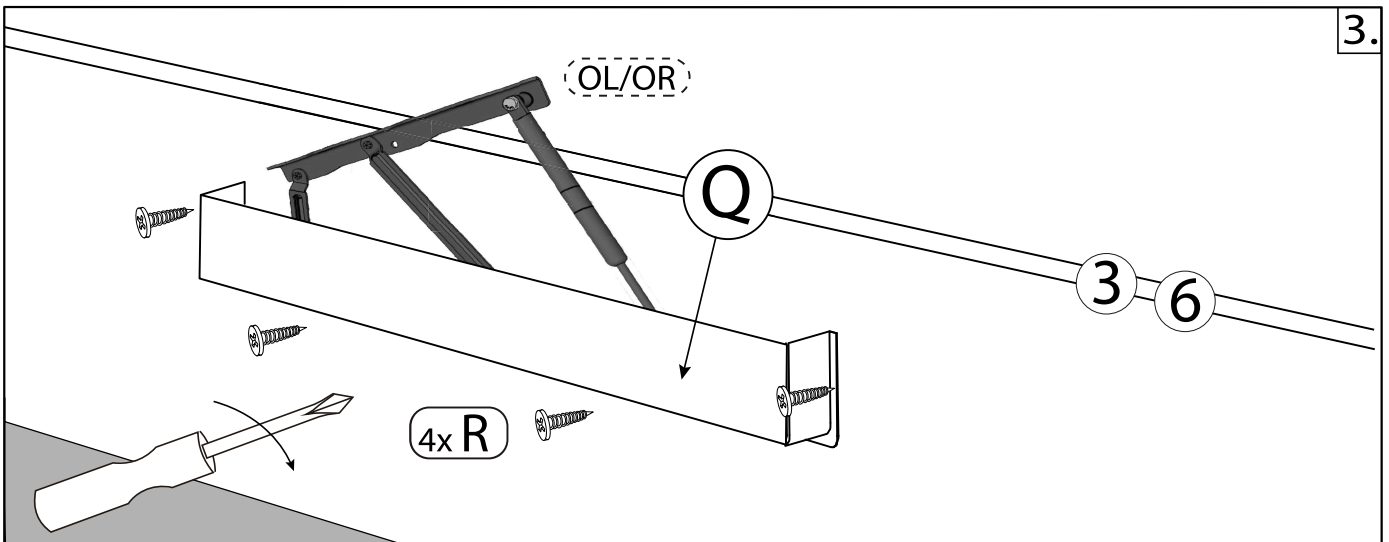

KIRUNA by meise

Bettkasten / storage

90 cm
120 cm
140 cm

A-32	B-32	C-32	D-32	E-32	F-32	G-32	H-32	I-32
4	2	6	20	4	4	4	2	2
 M8 H 140	 M8 H 140		 M6*20	 M6*25	 M6	 M6	 H 160	 970* 875 970*1175 970*1375
J-32	K-32	L-32	M-32	N-32	OL/OR-32	P-32	Q-32	R-32
8	8	8	2	4	1 / 1	22	2	24
	 M8*50	 M8	 36 cm 90: 350 N 120-140: 850 N	 M8*16		 M8*20	 820*95*60	 3,5*16
S-32	T-32	U-32	V-32	W-32	X-32	Y-32	Z-32	AA-32
8	-	1	-	1 / 1	4	4	4	2
 M8	-	 890 / 1190 / 1390*210	-	 4 / 5	 M8*35	 M8		 M6*20
AB-32	AC-32	AD-32	AE-32	AF-32	AG-32	AH-32	AI-32	AJ-32
-	-	-	-	-	-	-	-	-
-	-	-	-	-	-	-	-	-
   60 min  10/13 cm  < 120 KG								

1

2

3

4

5

6

90 cm:

120 cm: