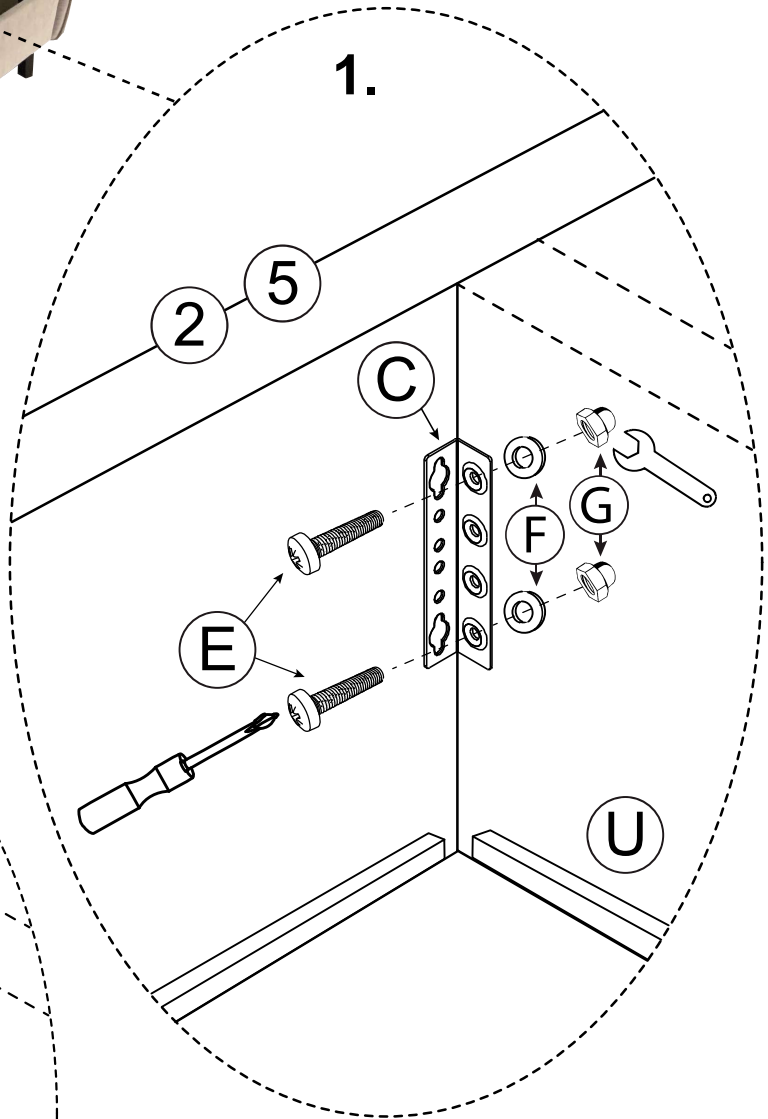

KIRUNA by meise

Bettkasten / storage

90 cm
120 cm
140 cm

A-32	B-32	C-32	D-32	E-32	F-32	G-32	H-32	I-32
4	2	6	20	4	4	4	2	2
 M8 H 140	 M8 H 140		 M6*20	 M6*25	 M6	 M6	 H 160	 970* 875 970*1175 970*1375
J-32	K-32	L-32	M-32	N-32	OL/OR-32	P-32	Q-32	R-32
8	8	8	2	4	1 / 1	22	2	24
	 M8*50	 M8	 36 cm 90: 350 N 120-140: 850 N	 M8*16		 M8*20	 820*95*60	 3,5*16
S-32	T-32	U-32	V-32	W-32	X-32	Y-32	Z-32	AA-32
8	-	1	-	1 / 1	4	4	4	2
 M8	-	 890 / 1190 / 1390*210	-	 4 / 5	 M8*35	 M8		 M6*20
AB-32	AC-32	AD-32	AE-32	AF-32	AG-32	AH-32	AI-32	AJ-32
-	-	-	-	-	-	-	-	-
-	-	-	-	-	-	-	-	-
   60 min  10/13 cm  < 120 KG								

1

2

3

4

5

6

90 cm:

120 cm: