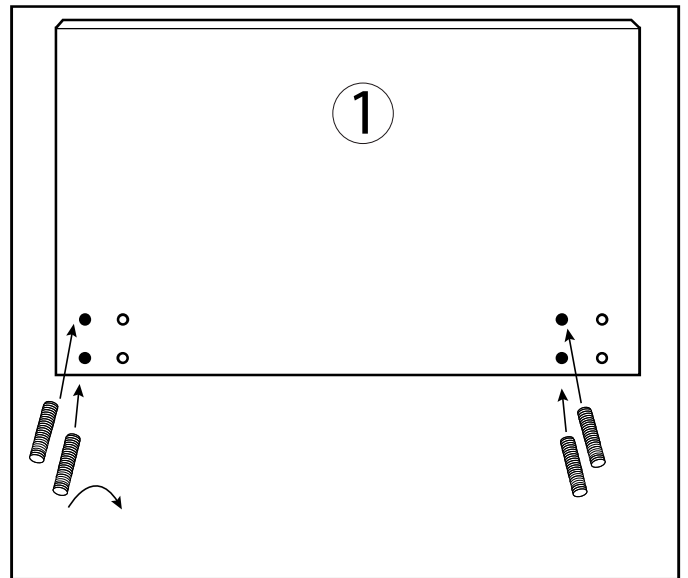

KIRUNA by meise

Bettkasten / storage

90 cm
120 cm
140 cm

A-32	B-32	C-32	D-32	E-32	F-32	G-32	H-32	I-32
4	2	6	20	4	4	4	2	2
 M8 H 140	 M8 H 140		 M6*20	 M6*25	 M6	 M6	 H 160	 970* 875 970*1175 970*1375
J-32	K-32	L-32	M-32	N-32	OL/OR-32	P-32	Q-32	R-32
8	8	8	2	4	1 / 1	22	2	24
	 M8*50	 M8	 36 cm 90: 350 N 120-140: 850 N	 M8*16		 M8*20	 820*95*60	 3,5*16
S-32	T-32	U-32	V-32	W-32	X-32	Y-32	Z-32	AA-32
8	-	1	-	1 / 1	4	4	4	2
 M8	-	 890 / 1190 / 1390*210	-	 4 / 5	 M8*35	 M8		 M6*20
AB-32	AC-32	AD-32	AE-32	AF-32	AG-32	AH-32	AI-32	AJ-32
-	-	-	-	-	-	-	-	-
-	-	-	-	-	-	-	-	-
   60 min  10/13 cm  < 120 KG								

1

2

3

4

5

6

90 cm:

120 cm: