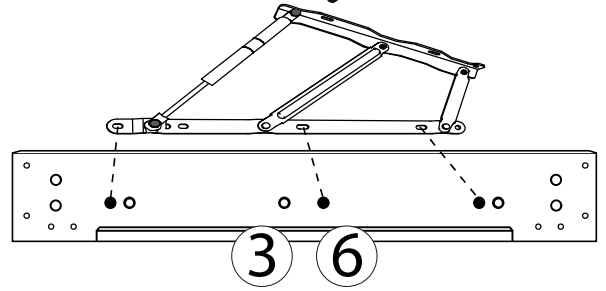

KIRUNA by meise

Bettkasten / storage

90 cm
120 cm
140 cm

A-32	B-32	C-32	D-32	E-32	F-32	G-32	H-32	I-32
4	2	6	20	4	4	4	2	2
 M8 H 140	 M8 H 140		 M6*20	 M6*25	 M6	 M6	 H 160	 970* 875 970*1175 970*1375
J-32	K-32	L-32	M-32	N-32	OL/OR-32	P-32	Q-32	R-32
8	8	8	2	4	1 / 1	22	2	24
	 M8*50	 M8	 36 cm 90: 350 N 120-140: 850 N	 M8*16		 M8*20	 820*95*60	 3,5*16
S-32	T-32	U-32	V-32	W-32	X-32	Y-32	Z-32	AA-32
8	-	1	-	1 / 1	4	4	4	2
 M8	-	 890 / 1190 / 1390*210	-	 4 / 5	 M8*35	 M8		 M6*20
AB-32	AC-32	AD-32	AE-32	AF-32	AG-32	AH-32	AI-32	AJ-32
-	-	-	-	-	-	-	-	-
-	-	-	-	-	-	-	-	-
   60 min  10/13 cm  < 120 KG								

1

2

3

4

5

6

90 cm:

120 cm: