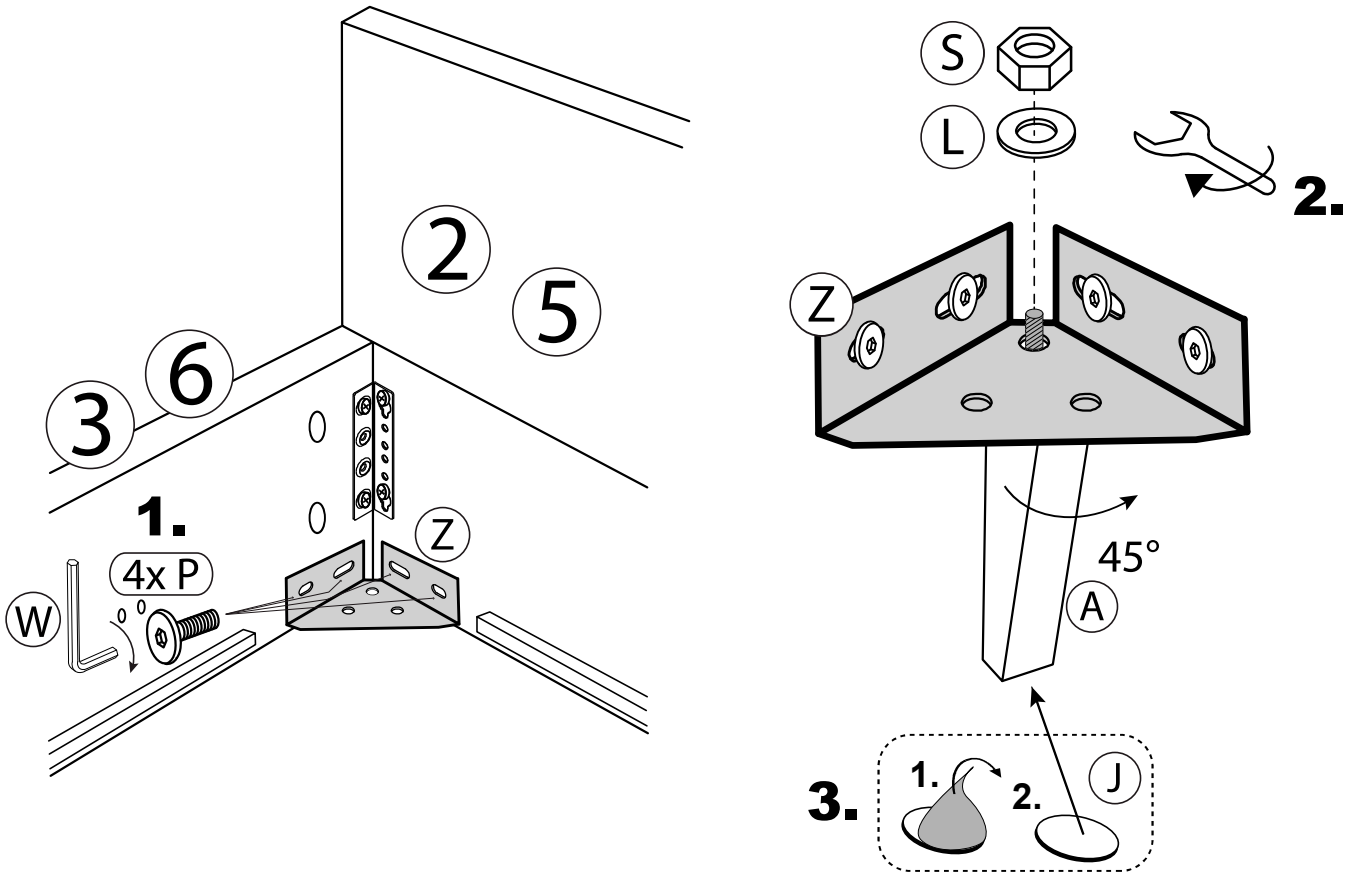

KIRUNA by meise

Bettkasten / storage

90 cm
120 cm
140 cm

A-32	B-32	C-32	D-32	E-32	F-32	G-32	H-32	I-32
4	2	6	20	4	4	4	2	2
 M8 H 140	 M8 H 140		 M6*20	 M6*25	 M6	 M6	 H 160	 970* 875 970*1175 970*1375
J-32	K-32	L-32	M-32	N-32	OL/OR-32	P-32	Q-32	R-32
8	8	8	2	4	1 / 1	22	2	24
	 M8*50	 M8	 36 cm 90: 350 N 120-140: 850 N	 M8*16		 M8*20	 820*95*60	 3,5*16
S-32	T-32	U-32	V-32	W-32	X-32	Y-32	Z-32	AA-32
8	-	1	-	1 / 1	4	4	4	2
 M8	-	 890 / 1190 / 1390*210	-	 4 / 5	 M8*35	 M8		 M6*20
AB-32	AC-32	AD-32	AE-32	AF-32	AG-32	AH-32	AI-32	AJ-32
-	-	-	-	-	-	-	-	-
-	-	-	-	-	-	-	-	-
   60 min  10/13 cm  < 120 KG								

1

2

3

4

5

6

90 cm:

120 cm: