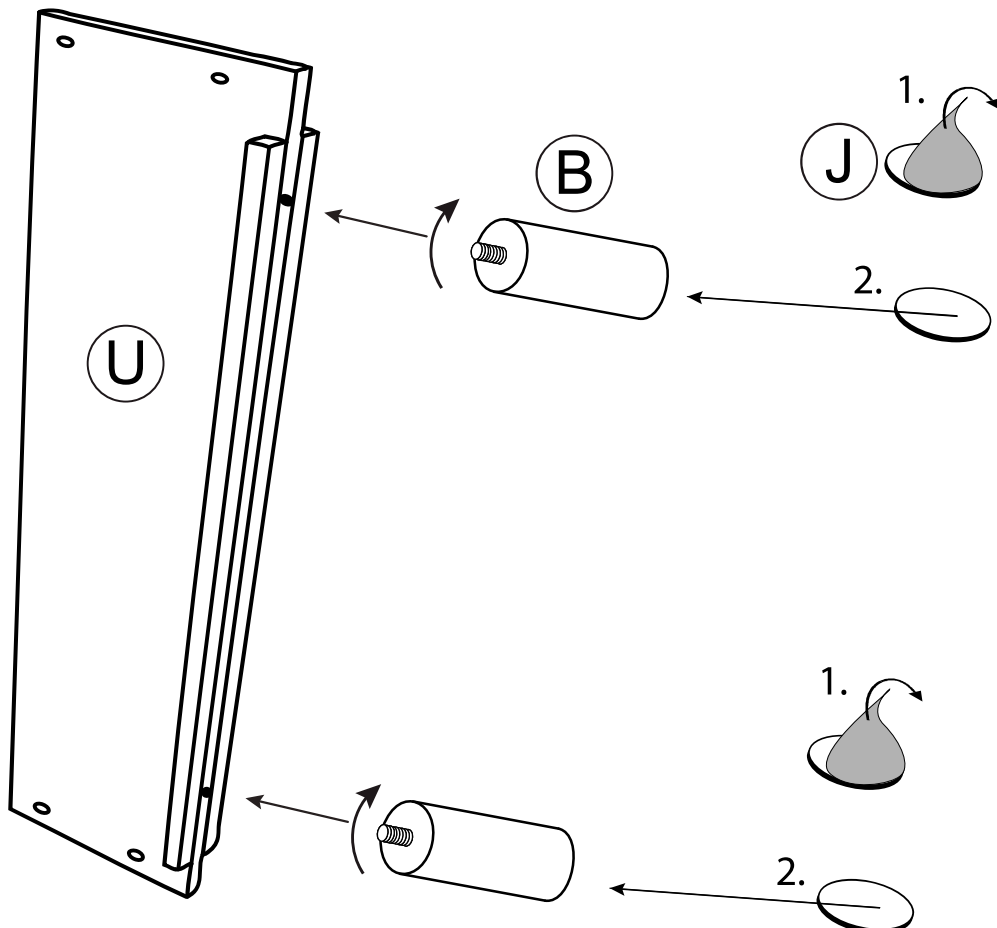

KIRUNA by meise

Bettkasten / storage

90 cm
120 cm
140 cm

A-32	B-32	C-32	D-32	E-32	F-32	G-32	H-32	I-32
4	2	6	20	4	4	4	2	2
 M8 H 140	 M8 H 140		 M6*20	 M6*25	 M6	 M6	 H 160	 970* 875 970*1175 970*1375
J-32	K-32	L-32	M-32	N-32	OL/OR-32	P-32	Q-32	R-32
8	8	8	2	4	1 / 1	22	2	24
	 M8*50	 M8	 36 cm 90: 350 N 120-140: 850 N	 M8*16		 M8*20	 820*95*60	 3,5*16
S-32	T-32	U-32	V-32	W-32	X-32	Y-32	Z-32	AA-32
8	-	1	-	1 / 1	4	4	4	2
 M8	-	 890 / 1190 / 1390*210	-	 4 / 5	 M8*35	 M8		 M6*20
AB-32	AC-32	AD-32	AE-32	AF-32	AG-32	AH-32	AI-32	AJ-32
-	-	-	-	-	-	-	-	-
-	-	-	-	-	-	-	-	-
   60 min  10/13 cm  < 120 KG								

1

2

3

4

5

6

90 cm:

120 cm: