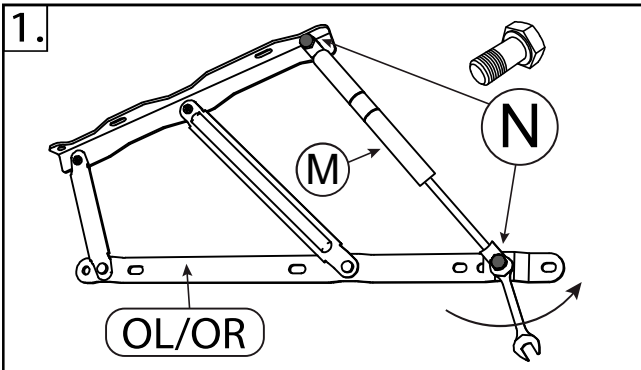

KIRUNA by meise

Bettkasten / storage

90 cm
120 cm
140 cm

A-32	B-32	C-32	D-32	E-32	F-32	G-32	H-32	I-32
4	2	6	20	4	4	4	2	2
 M8 H 140	 M8 H 140		 M6*20	 M6*25	 M6	 M6	 H 160	 970* 875 970*1175 970*1375
J-32	K-32	L-32	M-32	N-32	OL/OR-32	P-32	Q-32	R-32
8	8	8	2	4	1 / 1	22	2	24
	 M8*50	 M8	 36 cm 90: 350 N 120-140: 850 N	 M8*16		 M8*20	 820*95*60	 3,5*16
S-32	T-32	U-32	V-32	W-32	X-32	Y-32	Z-32	AA-32
8	-	1	-	1 / 1	4	4	4	2
 M8	-	 890 / 1190 / 1390*210	-	 4 / 5	 M8*35	 M8		 M6*20
AB-32	AC-32	AD-32	AE-32	AF-32	AG-32	AH-32	AI-32	AJ-32
-	-	-	-	-	-	-	-	-
-	-	-	-	-	-	-	-	-
   60 min  10/13 cm  < 120 KG								

1

2

3

4

5

6

90 cm:

120 cm: