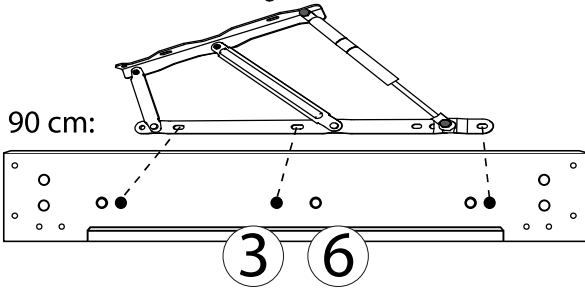

KIRUNA by meise

Bettkasten / storage

90 cm
120 cm
140 cm

A-32	B-32	C-32	D-32	E-32	F-32	G-32	H-32	I-32
4	2	6	20	4	4	4	2	2
 M8 H 140	 M8 H 140		 M6*20	 M6*25	 M6	 M6	 H 160	 970* 875 970*1175 970*1375
J-32	K-32	L-32	M-32	N-32	OL/OR-32	P-32	Q-32	R-32
8	8	8	2	4	1 / 1	22	2	24
	 M8*50	 M8	 36 cm 90: 350 N 120-140: 850 N	 M8*16		 M8*20	 820*95*60	 3,5*16
S-32	T-32	U-32	V-32	W-32	X-32	Y-32	Z-32	AA-32
8	-	1	-	1 / 1	4	4	4	2
 M8	-	 890 / 1190 / 1390*210	-	 4 / 5	 M8*35	 M8		 M6*20
AB-32	AC-32	AD-32	AE-32	AF-32	AG-32	AH-32	AI-32	AJ-32
-	-	-	-	-	-	-	-	-
-	-	-	-	-	-	-	-	-
   60 min  10/13 cm  < 120 KG								

1

2

3

4

5

6

90 cm:

120 cm: