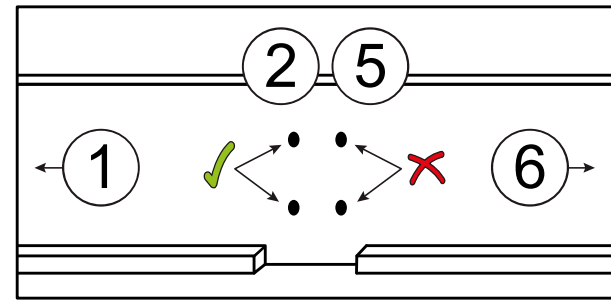

KIRUNA by meise

Bettkasten / storage

90 cm
120 cm
140 cm

A-32	B-32	C-32	D-32	E-32	F-32	G-32	H-32	I-32
4	2	6	20	4	4	4	2	2
 M8 H 140	 M8 H 140		 M6*20	 M6*25	 M6	 M6	 H 160	 970* 875 970*1175 970*1375
J-32	K-32	L-32	M-32	N-32	OL/OR-32	P-32	Q-32	R-32
8	8	8	2	4	1 / 1	22	2	24
	 M8*50	 M8	 36 cm 90: 350 N 120-140: 850 N	 M8*16		 M8*20	 820*95*60	 3,5*16
S-32	T-32	U-32	V-32	W-32	X-32	Y-32	Z-32	AA-32
8	-	1	-	1 / 1	4	4	4	2
 M8	-	 890 / 1190 / 1390*210	-	 4 / 5	 M8*35	 M8		 M6*20
AB-32	AC-32	AD-32	AE-32	AF-32	AG-32	AH-32	AI-32	AJ-32
-	-	-	-	-	-	-	-	-
-	-	-	-	-	-	-	-	-
   60 min  10/13 cm  < 120 KG								

1

2

3

4

5

6

90 cm:

120 cm: