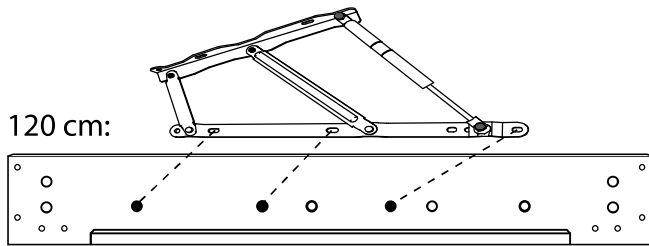

KIRUNA by meise

Bettkasten / storage

90 cm
120 cm
140 cm

A-32	B-32	C-32	D-32	E-32	F-32	G-32	H-32	I-32
4	2	6	20	4	4	4	2	2
 M8 H 140	 M8 H 140		 M6*20	 M6*25	 M6	 M6	 H 160	 970* 875 970*1175 970*1375
J-32	K-32	L-32	M-32	N-32	OL/OR-32	P-32	Q-32	R-32
8	8	8	2	4	1 / 1	22	2	24
	 M8*50	 M8	 36 cm 90: 350 N 120-140: 850 N	 M8*16		 M8*20	 820*95*60	 3,5*16
S-32	T-32	U-32	V-32	W-32	X-32	Y-32	Z-32	AA-32
8	-	1	-	1 / 1	4	4	4	2
 M8	-	 890 / 1190 / 1390*210	-	 4 / 5	 M8*35	 M8		 M6*20
AB-32	AC-32	AD-32	AE-32	AF-32	AG-32	AH-32	AI-32	AJ-32
-	-	-	-	-	-	-	-	-
-	-	-	-	-	-	-	-	-
   60 min  10/13 cm  < 120 KG								

1

2

3

4

5

6

90 cm:

120 cm: