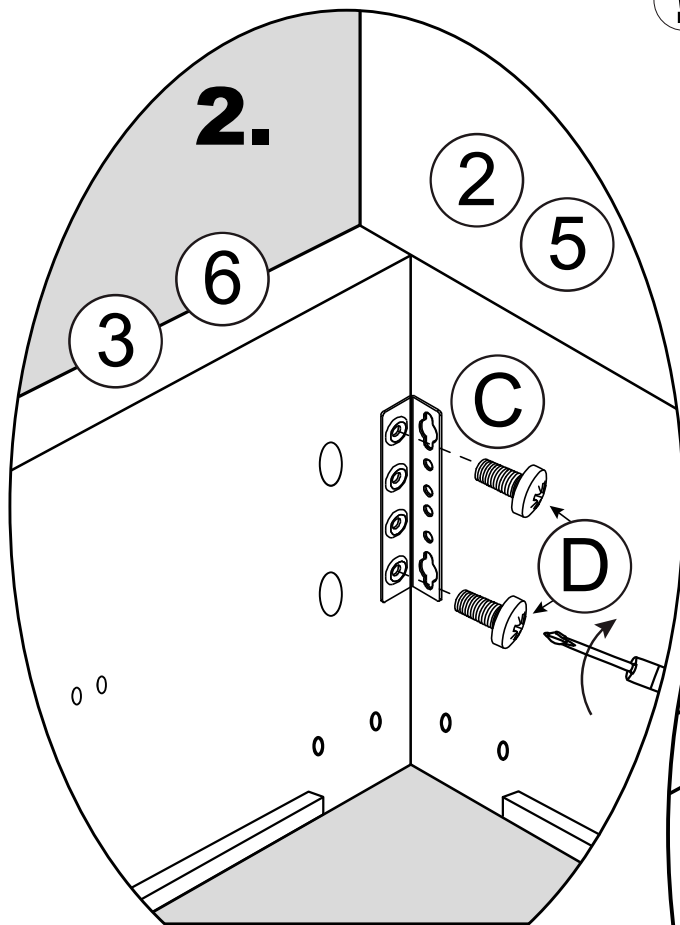

KIRUNA by meise

Bettkasten / storage

90 cm
120 cm
140 cm

A-32	B-32	C-32	D-32	E-32	F-32	G-32	H-32	I-32
4	2	6	20	4	4	4	2	2
 M8 H 140	 M8 H 140		 M6*20	 M6*25	 M6	 M6	 H 160	 970* 875 970*1175 970*1375
J-32	K-32	L-32	M-32	N-32	OL/OR-32	P-32	Q-32	R-32
8	8	8	2	4	1 / 1	22	2	24
	 M8*50	 M8	 36 cm 90: 350 N 120-140: 850 N	 M8*16		 M8*20	 820*95*60	 3,5*16
S-32	T-32	U-32	V-32	W-32	X-32	Y-32	Z-32	AA-32
8	-	1	-	1 / 1	4	4	4	2
 M8	-	 890 / 1190 / 1390*210	-	 4 / 5	 M8*35	 M8		 M6*20
AB-32	AC-32	AD-32	AE-32	AF-32	AG-32	AH-32	AI-32	AJ-32
-	-	-	-	-	-	-	-	-
-	-	-	-	-	-	-	-	-
   60 min  10/13 cm  < 120 KG								

1

2

3

4

5

6

90 cm:

120 cm: