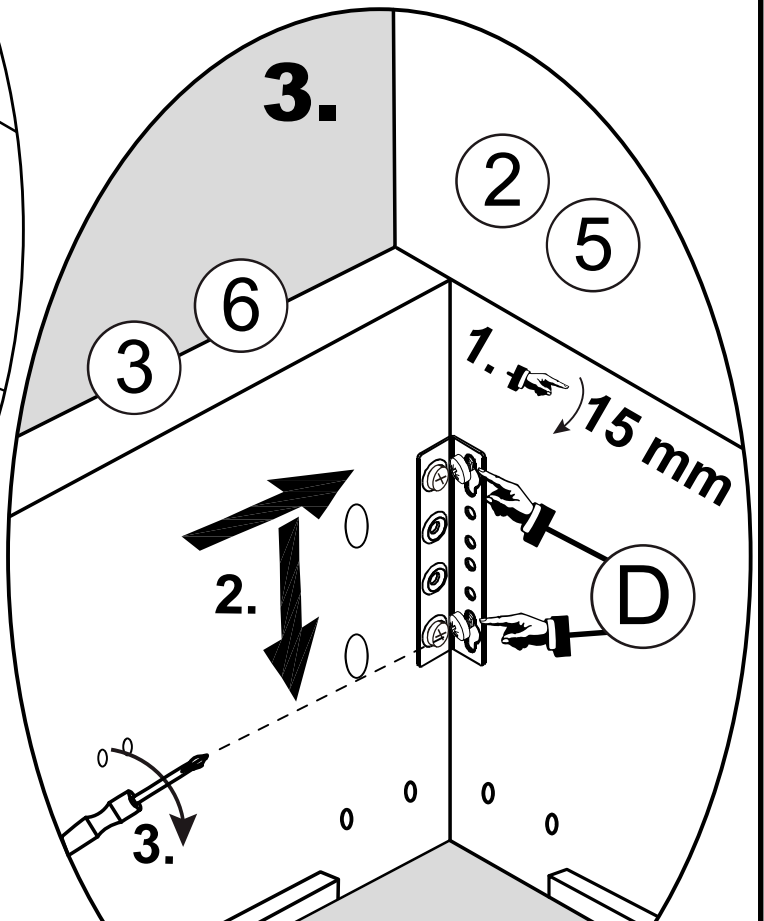

KIRUNA by meise

Bettkasten / storage

90 cm
120 cm
140 cm

A-32	B-32	C-32	D-32	E-32	F-32	G-32	H-32	I-32
4	2	6	20	4	4	4	2	2
 M8 H 140	 M8 H 140		 M6*20	 M6*25	 M6	 M6	 H 160	 970* 875 970*1175 970*1375
J-32	K-32	L-32	M-32	N-32	OL/OR-32	P-32	Q-32	R-32
8	8	8	2	4	1 / 1	22	2	24
	 M8*50	 M8	 36 cm 90: 350 N 120-140: 850 N	 M8*16		 M8*20	 820*95*60	 3,5*16
S-32	T-32	U-32	V-32	W-32	X-32	Y-32	Z-32	AA-32
8	-	1	-	1 / 1	4	4	4	2
 M8	-	 890 / 1190 / 1390*210	-	 4 / 5	 M8*35	 M8		 M6*20
AB-32	AC-32	AD-32	AE-32	AF-32	AG-32	AH-32	AI-32	AJ-32
-	-	-	-	-	-	-	-	-
-	-	-	-	-	-	-	-	-
   60 min  10/13 cm  < 120 KG								

1

2

3

4

5

6

90 cm:

120 cm: