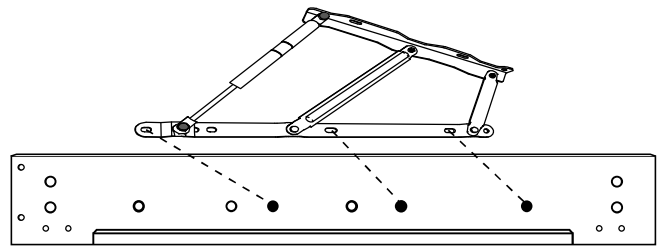

KIRUNA by meise

Bettkasten / storage

90 cm
120 cm
140 cm

A-32	B-32	C-32	D-32	E-32	F-32	G-32	H-32	I-32
4	2	6	20	4	4	4	2	2
 M8 H 140	 M8 H 140		 M6*20	 M6*25	 M6	 M6	 H 160	 970* 875 970*1175 970*1375
J-32	K-32	L-32	M-32	N-32	OL/OR-32	P-32	Q-32	R-32
8	8	8	2	4	1 / 1	22	2	24
	 M8*50	 M8	 36 cm 90: 350 N 120-140: 850 N	 M8*16		 M8*20	 820*95*60	 3,5*16
S-32	T-32	U-32	V-32	W-32	X-32	Y-32	Z-32	AA-32
8	-	1	-	1 / 1	4	4	4	2
 M8	-	 890 / 1190 / 1390*210	-	 4 / 5	 M8*35	 M8		 M6*20
AB-32	AC-32	AD-32	AE-32	AF-32	AG-32	AH-32	AI-32	AJ-32
-	-	-	-	-	-	-	-	-
-	-	-	-	-	-	-	-	-
   60 min  10/13 cm  < 120 KG								

1

2

3

4

5

6

90 cm:

120 cm: