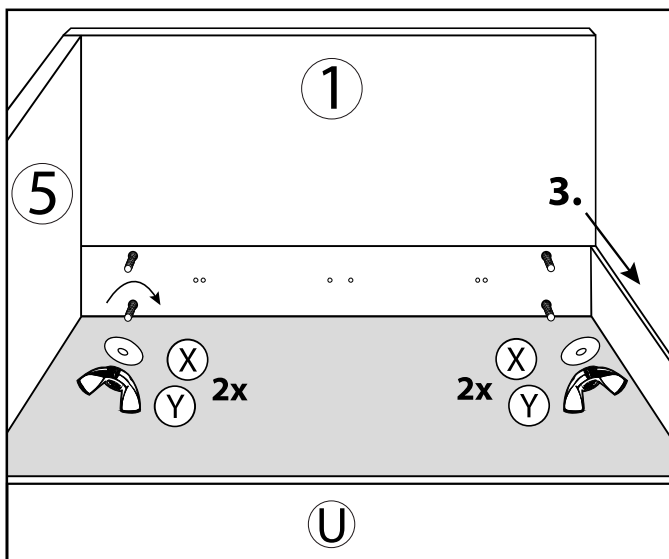

KIRUNA by meise

Bettkasten / storage

90 cm
120 cm
140 cm

A-32	B-32	C-32	D-32	E-32	F-32	G-32	H-32	I-32
4	2	6	20	4	4	4	2	2
 M8 H 140	 M8 H 140		 M6*20	 M6*25	 M6	 M6	 H 160	 970* 875 970*1175 970*1375
J-32	K-32	L-32	M-32	N-32	OL/OR-32	P-32	Q-32	R-32
8	8	8	2	4	1 / 1	22	2	24
	 M8*50	 M8	 36 cm 90: 350 N 120-140: 850 N	 M8*16		 M8*20	 820*95*60	 3,5*16
S-32	T-32	U-32	V-32	W-32	X-32	Y-32	Z-32	AA-32
8	-	1	-	1 / 1	4	4	4	2
 M8	-	 890 / 1190 / 1390*210	-	 4 / 5	 M8*35	 M8		 M6*20
AB-32	AC-32	AD-32	AE-32	AF-32	AG-32	AH-32	AI-32	AJ-32
-	-	-	-	-	-	-	-	-
-	-	-	-	-	-	-	-	-
   60 min  10/13 cm  < 120 KG								

1

2

3

4

5

6

90 cm:

120 cm: