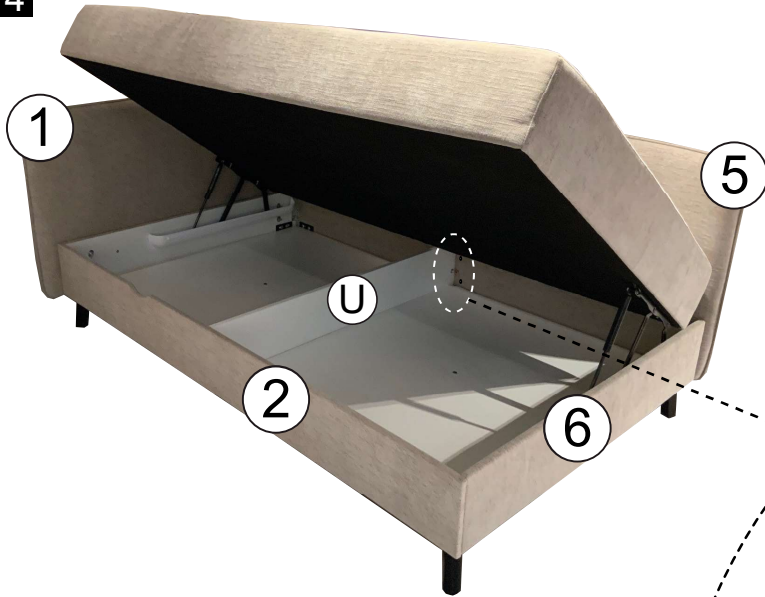

KIRUNA by meise

Bettkasten / storage

90 cm
120 cm
140 cm

A-32	B-32	C-32	D-32	E-32	F-32	G-32	H-32	I-32
4	2	6	20	4	4	4	2	2
 M8 H 140	 M8 H 140		 M6*20	 M6*25	 M6	 M6	 H 160	 970* 875 970*1175 970*1375
J-32	K-32	L-32	M-32	N-32	OL/OR-32	P-32	Q-32	R-32
8	8	8	2	4	1 / 1	22	2	24
	 M8*50	 M8	 36 cm 90: 350 N 120-140: 850 N	 M8*16		 M8*20	 820*95*60	 3,5*16
S-32	T-32	U-32	V-32	W-32	X-32	Y-32	Z-32	AA-32
8	-	1	-	1 / 1	4	4	4	2
 M8	-	 890 / 1190 / 1390*210	-	 4 / 5	 M8*35	 M8		 M6*20
AB-32	AC-32	AD-32	AE-32	AF-32	AG-32	AH-32	AI-32	AJ-32
-	-	-	-	-	-	-	-	-
-	-	-	-	-	-	-	-	-
   60 min  10/13 cm  < 120 KG								

1

2

3

4

5

6

90 cm:

120 cm: