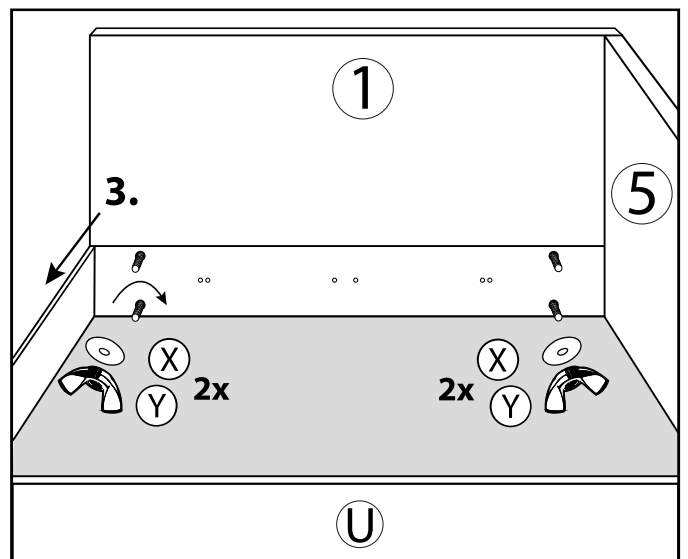

KIRUNA by meise

Bettkasten / storage

90 cm
120 cm
140 cm

A-32	B-32	C-32	D-32	E-32	F-32	G-32	H-32	I-32
4	2	6	20	4	4	4	2	2
 M8 H 140	 M8 H 140		 M6*20	 M6*25	 M6	 M6	 H 160	 970* 875 970*1175 970*1375
J-32	K-32	L-32	M-32	N-32	OL/OR-32	P-32	Q-32	R-32
8	8	8	2	4	1 / 1	22	2	24
	 M8*50	 M8	 36 cm 90: 350 N 120-140: 850 N	 M8*16		 M8*20	 820*95*60	 3,5*16
S-32	T-32	U-32	V-32	W-32	X-32	Y-32	Z-32	AA-32
8	-	1	-	1 / 1	4	4	4	2
 M8	-	 890 / 1190 / 1390*210	-	 4 / 5	 M8*35	 M8		 M6*20
AB-32	AC-32	AD-32	AE-32	AF-32	AG-32	AH-32	AI-32	AJ-32
-	-	-	-	-	-	-	-	-
-	-	-	-	-	-	-	-	-
   60 min  10/13 cm  < 120 KG								

1

2

3

4

5

6

90 cm:

120 cm: