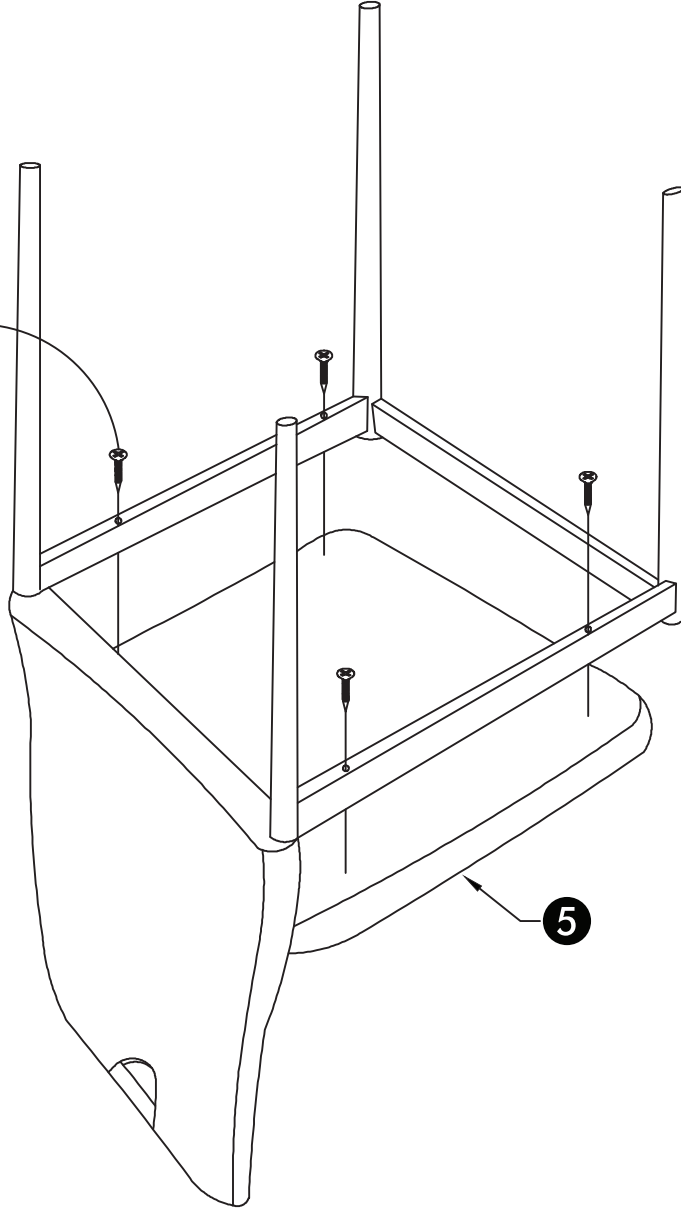

Mandy chair

(D) Montageanleitung

(FR) Notice de montage

(NL) Handleiding voor de montage

(CZ) Montážní návod

(HU) Szerelési útmutató

(TR) Montaj talimatı

(GB) Assembly instructions

1

2

1

3

max. 120kg