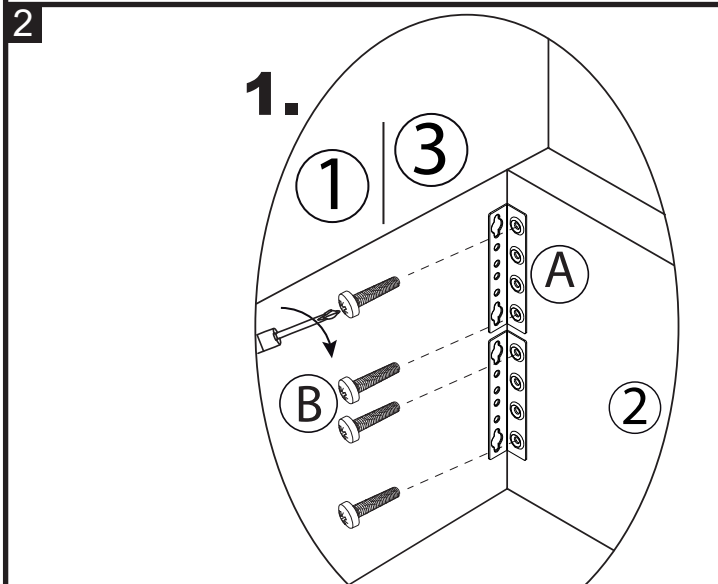

				Meise Möbel GmbH & KG Klosterbauerschafer Straße 27 D-32278 Kirchlengern				Bergamo by meise				180x200	
A	B	C	D	E	F	G	H	I	J	K	L	M	N
8	32	1	2	4	8	2	2	8	1	4	2	1	15

Meise Möbel GmbH & KG
Klosterbauerschafter Straße 27
D-32278 Kirchlengern

Bergamo by meise

180x200

4