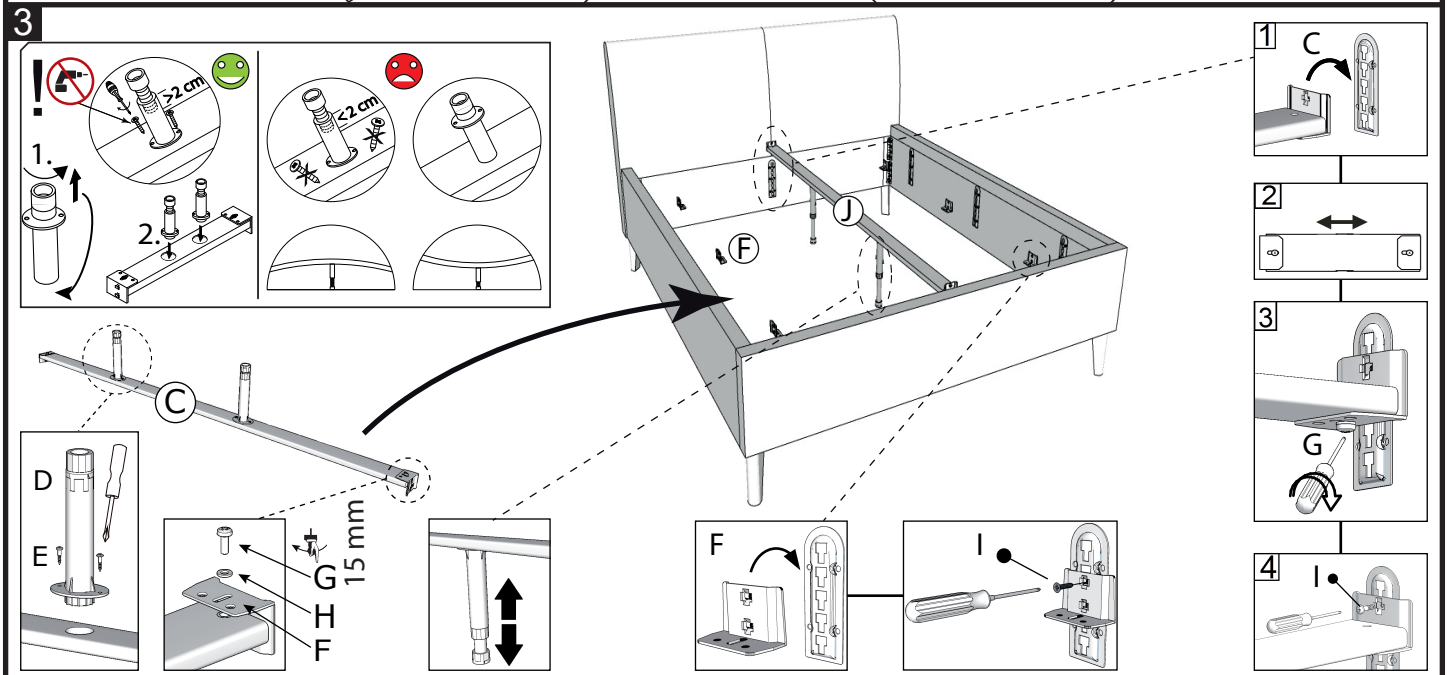

				Meise Möbel GmbH & KG Klosterbauerschafer Straße 27 D-32278 Kirchlengern				Bergamo by meise				180x200	
A	B	C	D	E	F	G	H	I	J	K	L	M	N
8	32	1	2	4	8	2	2	8	1	4	2	1	15

Meise Möbel GmbH & KG
Klosterbauerschafter Straße 27
D-32278 Kirchlengern

Bergamo by meise

180x200

4