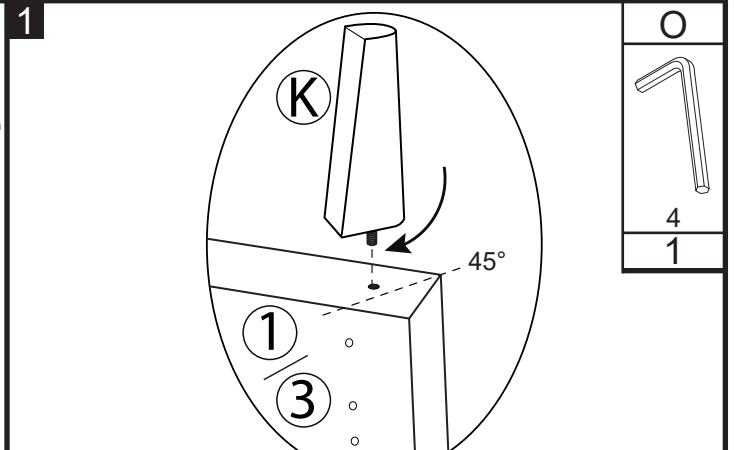

				Meise Möbel GmbH & KG Klosterbauerschafer Straße 27 D-32278 Kirchlengern				Bergamo by meise				180x200	
A	B	C	D	E	F	G	H	I	J	K	L	M	N
8	32	1	2	4	8	2	2	8	1	4	2	1	15

Meise Möbel GmbH & KG
Klosterbauerschafter Straße 27
D-32278 Kirchlengern