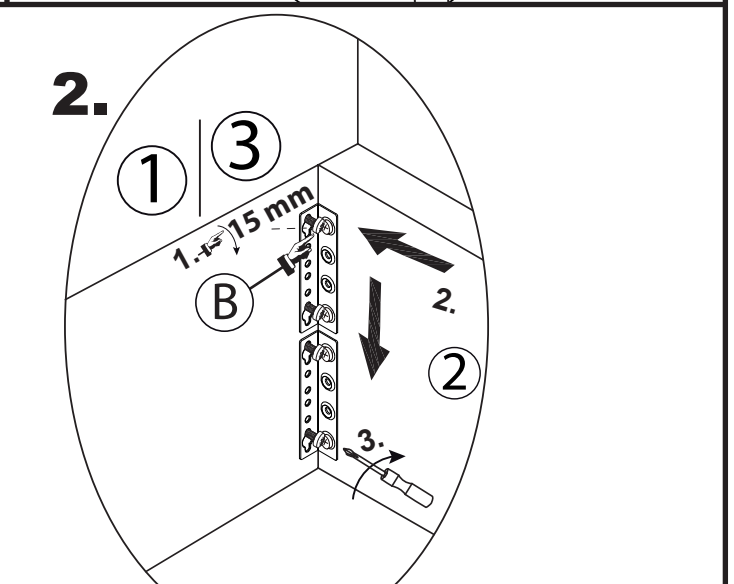

				Meise Möbel GmbH & KG Klosterbauerschafer Straße 27 D-32278 Kirchlengern				Bergamo by meise				180x200	
A	B	C	D	E	F	G	H	I	J	K	L	M	N
8	32	1	2	4	8	2	2	8	1	4	2	1	15

Meise Möbel GmbH & KG
Klosterbauerschafter Straße 27
D-32278 Kirchlengern

Bergamo by meise

180x200

4