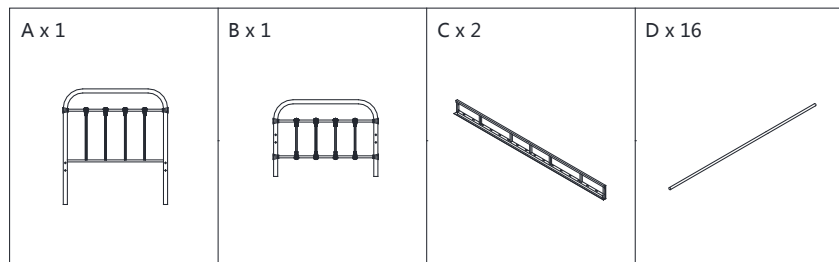

# MOOS bed

a		M6x55mm	x8
b			x32

1

2

Bewaar deze handleiding • Please save this manual • Bitte bewahren Sie diese Montageanleitung • Merci de garder la notice de montage

**WOOD** MADE BY