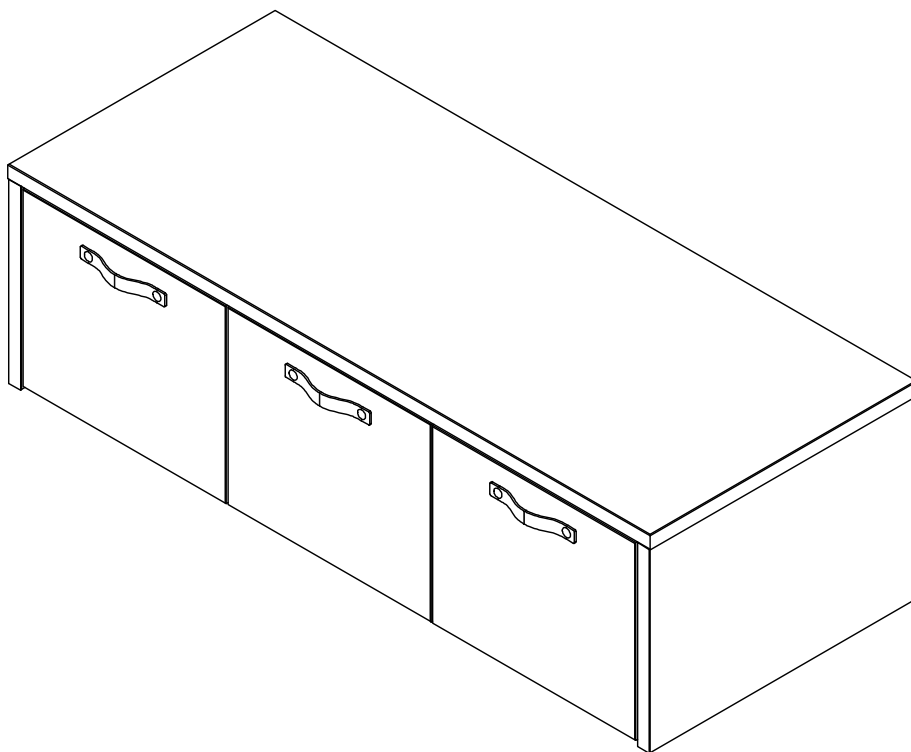

STAGE KISTBANK

BUNKBENCH - BANC CASIER - BUNKBENCH

vtwonen

Qty	Code	Thickness	Length	Width
1	AP	18	1152	320
1	BB	24	1201	500
3	LA	18	344	280
3	LB	3	457	359
3	LF	18	380	320
3	LL	18	460	280
3	LR	18	460	280
1	ZL	24	330	500
1	ZR	24	330	500