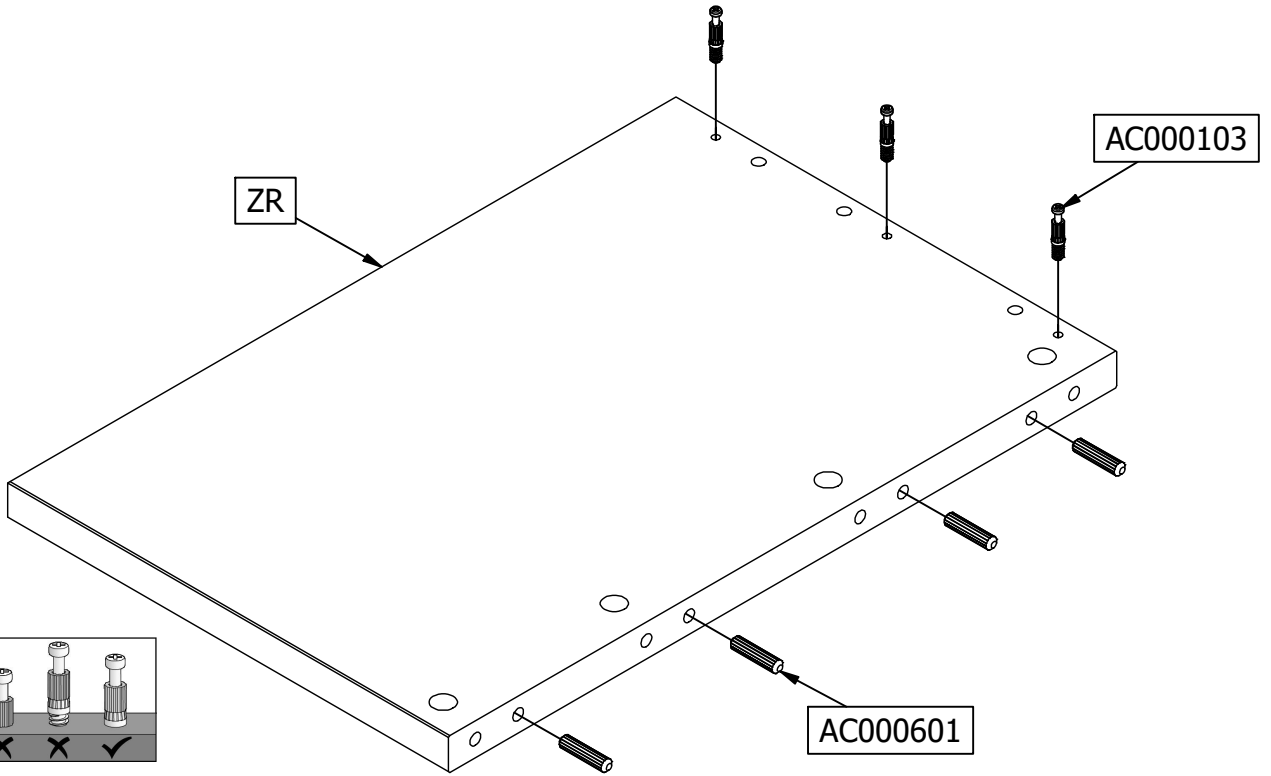

STAGE KISTBANK

BUNKBENCH - BANC CASIER - BUNKBENCH

vtwonen

Qty	Code	Thickness	Length	Width
1	AP	18	1152	320
1	BB	24	1201	500
3	LA	18	344	280
3	LB	3	457	359
3	LF	18	380	320
3	LL	18	460	280
3	LR	18	460	280
1	ZL	24	330	500
1	ZR	24	330	500

30	Ø15mm	AC000102	
30	24mm	AC000103	
6	M4x15mm	AC000155	
24	4x16mm	AC000204	
12	3.5x35mm	AC000219	
26	8x35mm	AC000601	
12	18x42x29mm	AC000748	
3		AC005024	

1

2

3

4

5

6

7