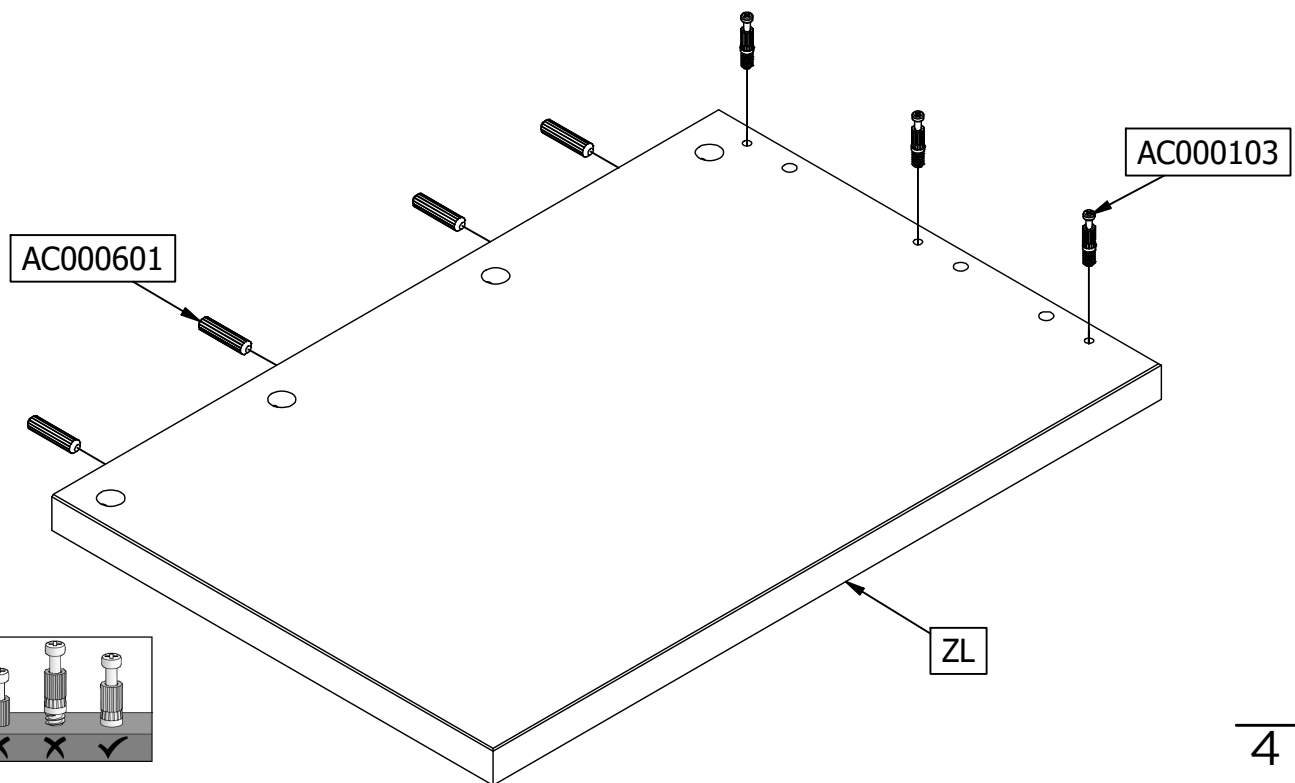

STAGE KISTBANK

BUNKBENCH - BANC CASIER - BUNKBENCH

vtwonen

Qty	Code	Thickness	Length	Width
1	AP	18	1152	320
1	BB	24	1201	500
3	LA	18	344	280
3	LB	3	457	359
3	LF	18	380	320
3	LL	18	460	280
3	LR	18	460	280
1	ZL	24	330	500
1	ZR	24	330	500

30	Ø15mm	AC000102	
30	24mm	AC000103	
6	M4x15mm	AC000155	
24	4x16mm	AC000204	
12	3.5x35mm	AC000219	
26	8x35mm	AC000601	
12	18x42x29mm	AC000748	
3		AC005024	

1

2

3

4

5

6

7