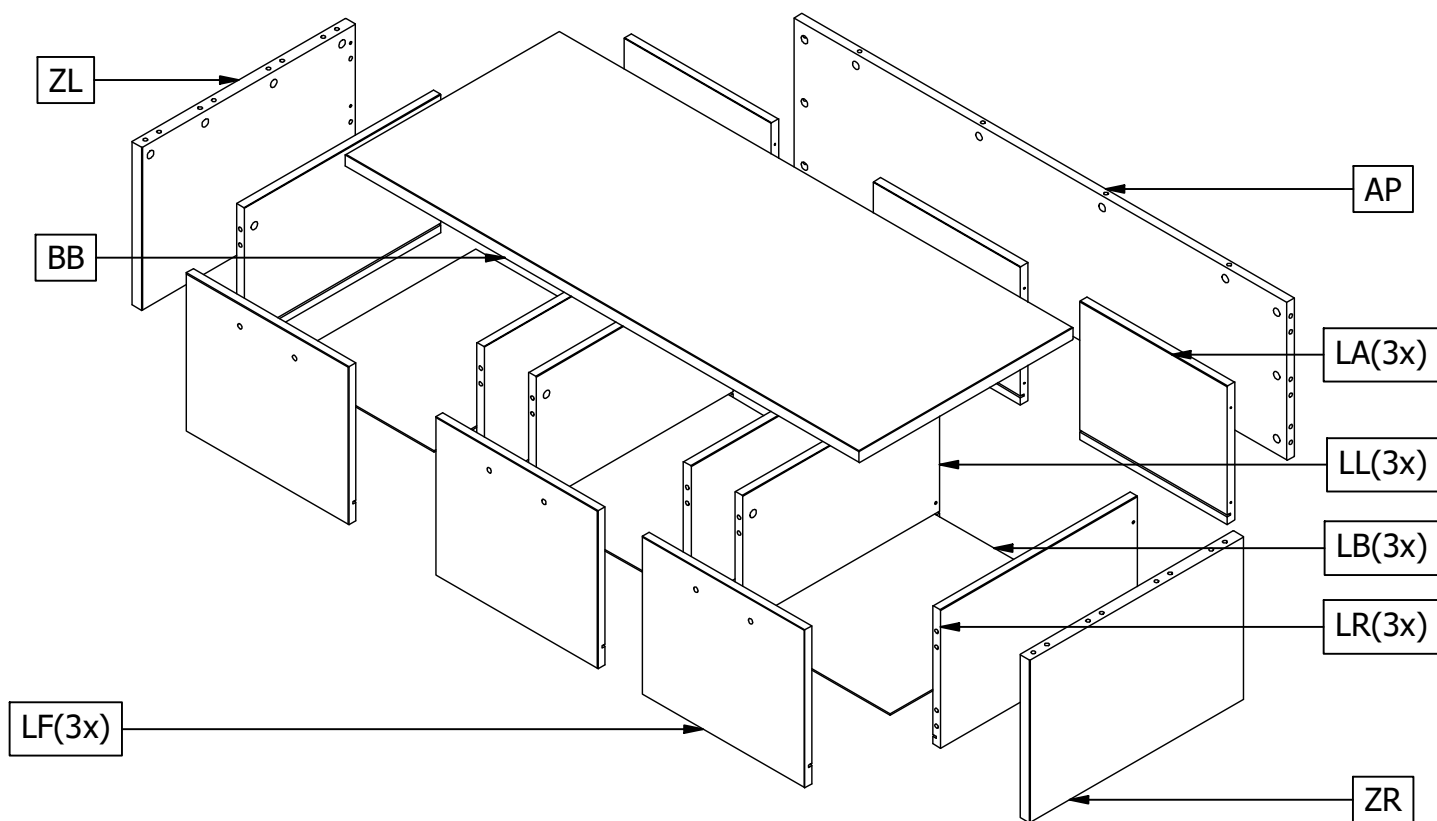

STAGE KISTBANK

BUNKBENCH - BANC CASIER - BUNKBENCH

vtwonen

Qty	Code	Thickness	Length	Width
1	AP	18	1152	320
1	BB	24	1201	500
3	LA	18	344	280
3	LB	3	457	359
3	LF	18	380	320
3	LL	18	460	280
3	LR	18	460	280
1	ZL	24	330	500
1	ZR	24	330	500

30	Ø15mm	AC000102	
30	24mm	AC000103	
6	M4x15mm	AC000155	
24	4x16mm	AC000204	
12	3.5x35mm	AC000219	
26	8x35mm	AC000601	
12	18x42x29mm	AC000748	
3		AC005024	

1

2

3

4

5

6

7