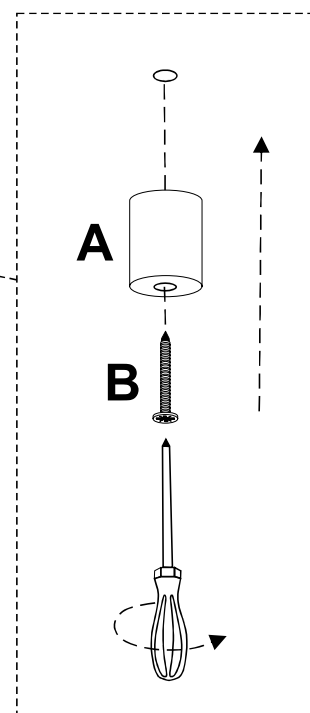

NESTY

canape d'angle

ENG / ASSEMBLING INSTRUCTIONS
FRE / NOTICE DE MONTAGE
GER / MONTAGEANLEITUNG

ITA / ISTRUZIONI DI MONTAGGIO
SPA / INSTRUCCIONES DE MONTAJE
POR / INSTRUÇÕES DE MONTAGEM

15 MIN

x2

F

G

C

D

A x12

B x12

1

A	x7
B	x7

2

A	x5
B	x5