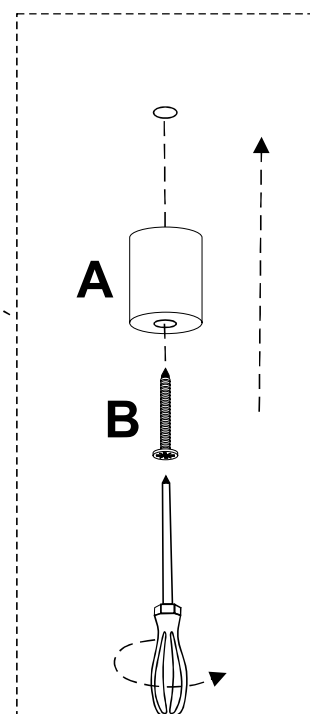

NESTY

canape d'angle

ENG / ASSEMBLING INSTRUCTIONS
FRE / NOTICE DE MONTAGE
GER / MONTAGEANLEITUNG

ITA / ISTRUZIONI DI MONTAGGIO
SPA / INSTRUCCIONES DE MONTAJE
POR / INSTRUÇÕES DE MONTAGEM

15 MIN

x2

F

G

C

D

A x12

B x12

1

A	x7
B	x7

2

A	x5
B	x5