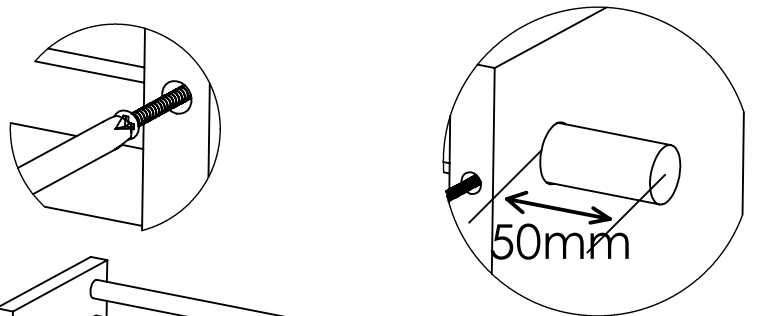

ASSEMBLY INSTRUCTION

HILLMOND HAT RACK

ROWICO
HOME

1 x 1 	2 x 1 	3 x 1 	4 x 6 	5 x 1
A x 4 ∅ 8 x 30	B x 4 ∅ 7 x 34	C x 4 ∅ 15 x 12	D x 5 ∅ 20 x 30	E x 5 ∅ 4 x 22
F x 2 ∅ 4 x 40	G x 2 ∅ 12 x 9			

- 1
- A x 4 ∅ 8 x 30
 - D x 5 ∅ 20 x 30
 - E x 5 ∅ 4 x 22

- 2
- B x 4 ∅ 7 x 34

3

4

5

3 (4)

6

7

Skruv och plugg för festsättning på vägg är inte inkluderat. Använd skruv och plugg anpassade efter väggmaterial. Screw(s) and plug(s) for wall attachment are not included. Use screw(s) and plug(s) suitable for your walls.