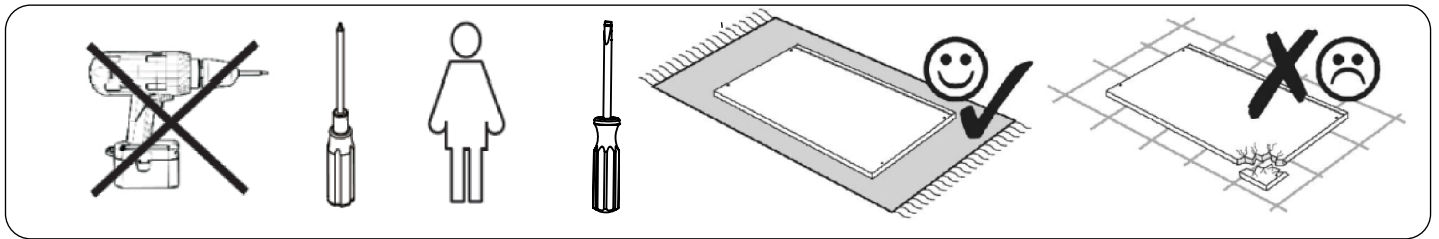

ASSEMBLY INSTRUCTION

HILLMOND HAT RACK

ROWICO
HOME

1 x 1 	2 x 1 	3 x 1 	4 x 6 	5 x 1
A x 4 ∅ 8 x 30	B x 4 ∅ 7 x 34	C x 4 ∅ 15 x 12	D x 5 ∅ 20 x 30	E x 5 ∅ 4 x 22
F x 2 ∅ 4 x 40	G x 2 ∅ 12 x 9			

- 1
- A x 4 ∅ 8 x 30
 - D x 5 ∅ 20 x 30
 - E x 5 ∅ 4 x 22

- 2
- B x 4 ∅ 7 x 34

3

4

5

3 (4)

6

7

Skruv och plugg för festsättning på vägg är inte inkluderat. Använd skruv och plugg anpassade efter väggmaterial. Screw(s) and plug(s) for wall attachment are not included. Use screw(s) and plug(s) suitable for your walls.