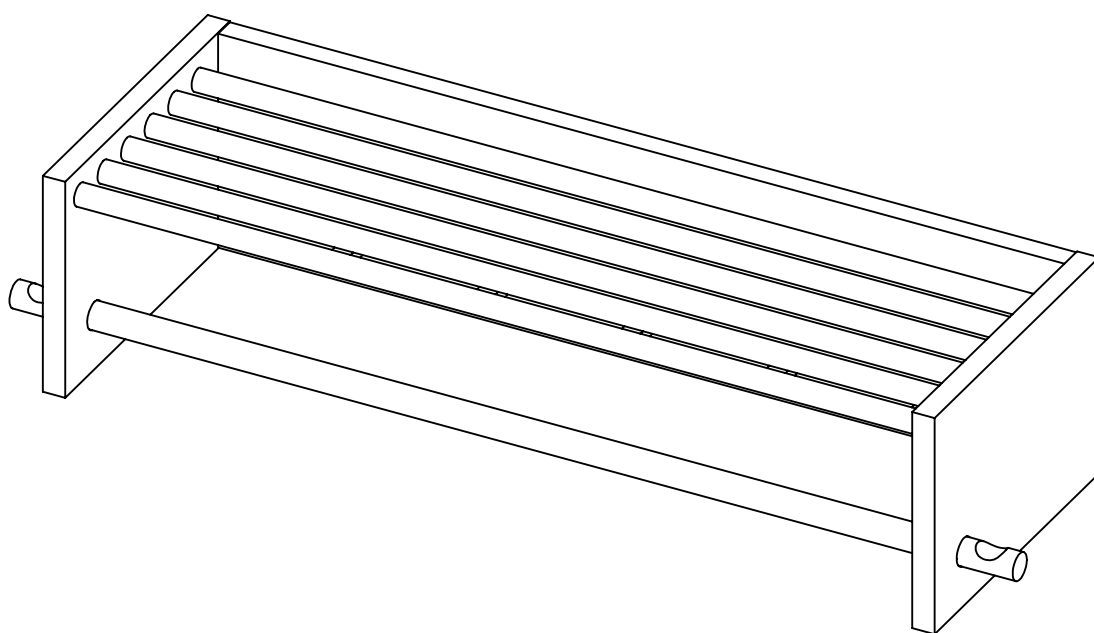

ASSEMBLY INSTRUCTION

HILLMOND HAT RACK

ROWICO
HOME

1 x 1 	2 x 1 	3 x 1 	4 x 6 	5 x 1
A x 4 ∅ 8 x 30	B x 4 ∅ 7 x 34	C x 4 ∅ 15 x 12	D x 5 ∅ 20 x 30	E x 5 ∅ 4 x 22
F x 2 ∅ 4 x 40	G x 2 ∅ 12 x 9			

- 1
- A x 4 ∅ 8 x 30
 - D x 5 ∅ 20 x 30
 - E x 5 ∅ 4 x 22

- 2
- B x 4 ∅ 7 x 34

3

4

5

3 (4)

6

7

Skruv och plugg för festsättning på vägg är inte inkluderat. Använd skruv och plugg anpassade efter väggmaterial. Screw(s) and plug(s) for wall attachment are not included. Use screw(s) and plug(s) suitable for your walls.