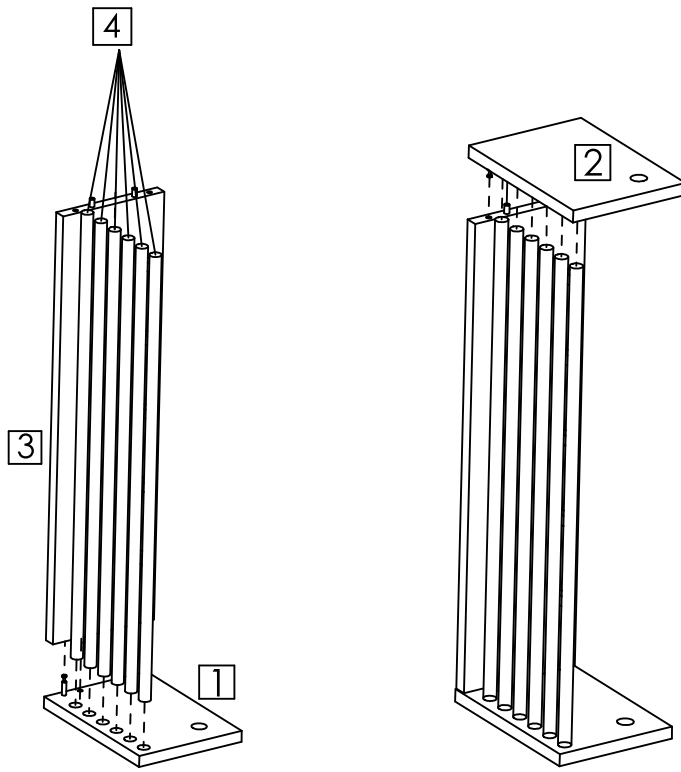

ASSEMBLY INSTRUCTION

HILLMOND HAT RACK

ROWICO
HOME

1 x 1 	2 x 1 	3 x 1 	4 x 6 	5 x 1
A x 4 ∅ 8 x 30	B x 4 ∅ 7 x 34	C x 4 ∅ 15 x 12	D x 5 ∅ 20 x 30	E x 5 ∅ 4 x 22
F x 2 ∅ 4 x 40	G x 2 ∅ 12 x 9			

- 1
- A x 4 ∅ 8 x 30
 - D x 5 ∅ 20 x 30
 - E x 5 ∅ 4 x 22

- 2
- B x 4 ∅ 7 x 34

3

4

5

3 (4)

6

7

Skruv och plugg för festsättning på vägg är inte inkluderat. Använd skruv och plugg anpassade efter väggmaterial. Screw(s) and plug(s) for wall attachment are not included. Use screw(s) and plug(s) suitable for your walls.