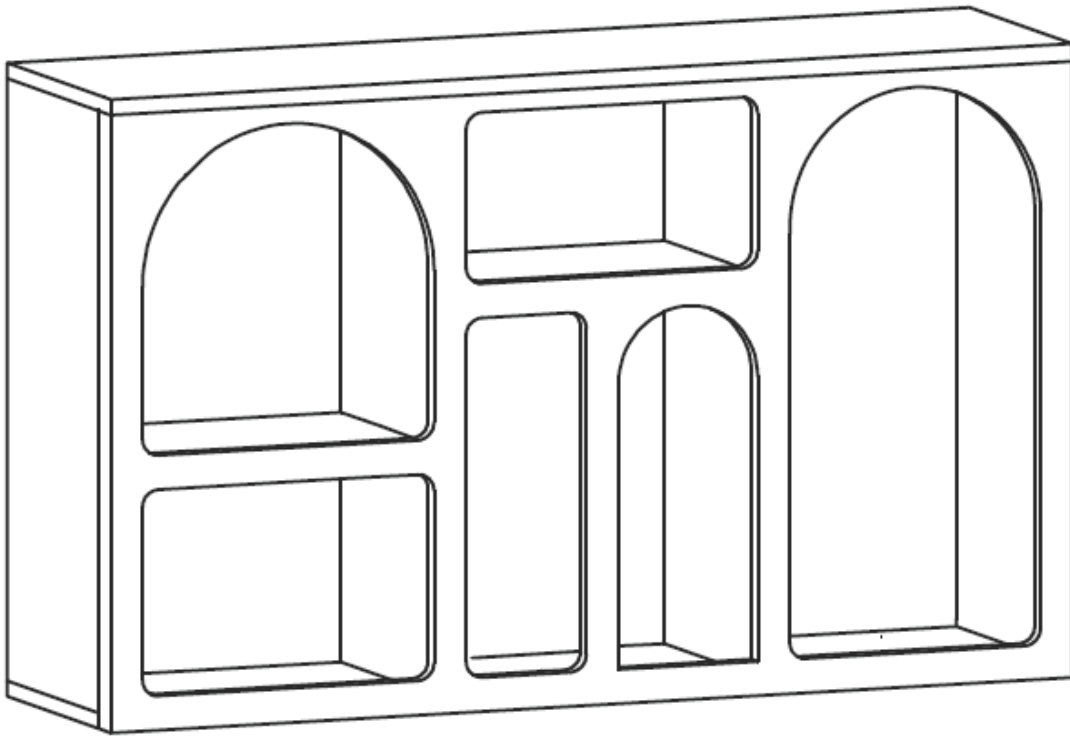

# LIVA CONSOLE

**A\*34**

**B\*34**

**C\*24**

**L\*10**

## MATERIAL DIMENSIDN INFDRMATIDN

- 1) 704\*350 18MM LEFT PANEL
- 2) 704\*350 18MM RIGHT PANEL
- 3) 1200\*350 18MM BOTTOM PANEL
- 4) BACKREST
- 5) 1200\*350 18MM TOP PANEL
- 6) 704\*350 18MM RIGHT STEEL
- 7) 704\*350 18MM LEFT SPRING
- 8) 376\*335 18MM FIXED SHELF
- 9) 1200\*740 18MM LIVA COVER