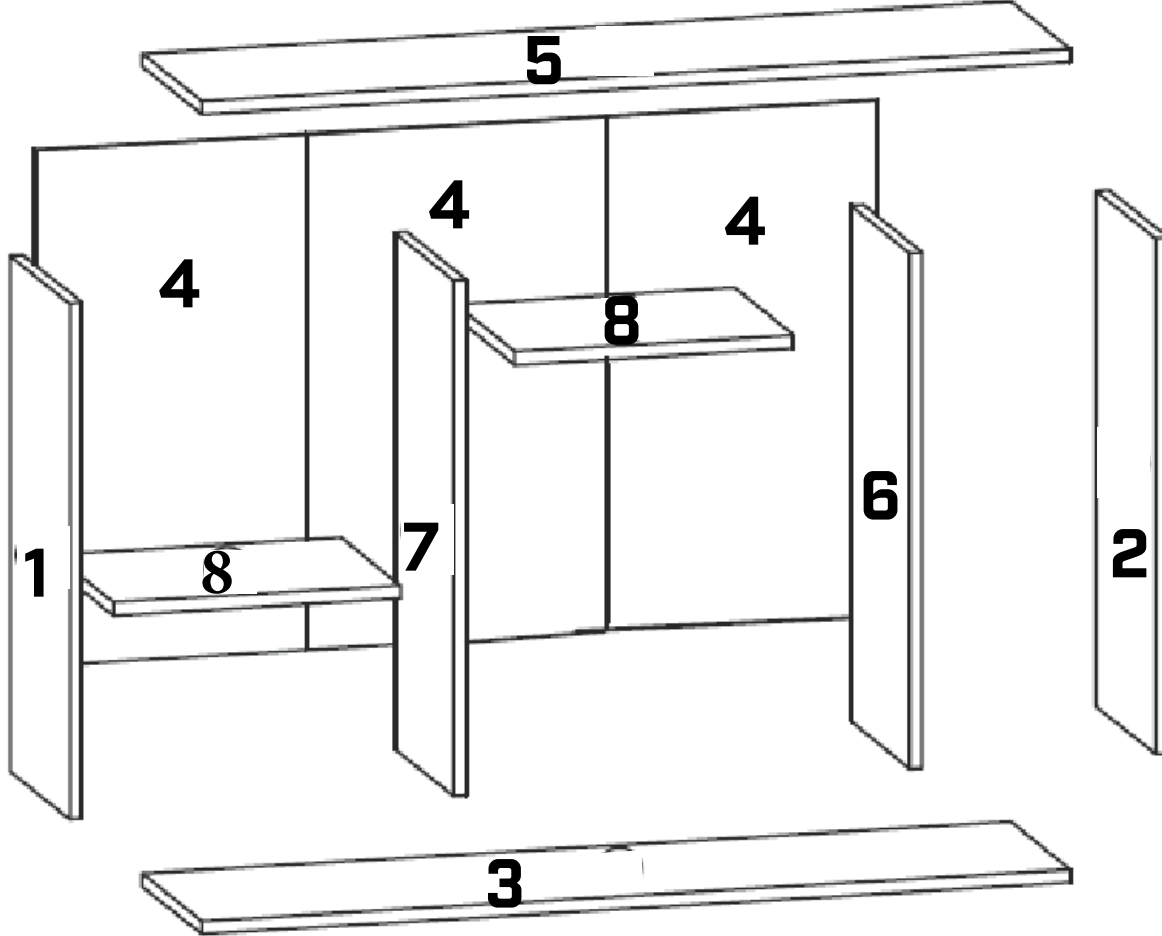

# LIVA CONSOLE

**A\*34**

**B\*34**

**C\*24**

**L\*10**

## MATERIAL DIMENSIDN INFDRMATIDN

- 1) 704\*350 18MM LEFT PANEL
- 2) 704\*350 18MM RIGHT PANEL
- 3) 1200\*350 18MM BOTTOM PANEL
- 4) BACKREST
- 5) 1200\*350 18MM TOP PANEL
- 6) 704\*350 18MM RIGHT STEEL
- 7) 704\*350 18MM LEFT SPRING
- 8) 376\*335 18MM FIXED SHELF
- 9) 1200\*740 18MM LIVA COVER