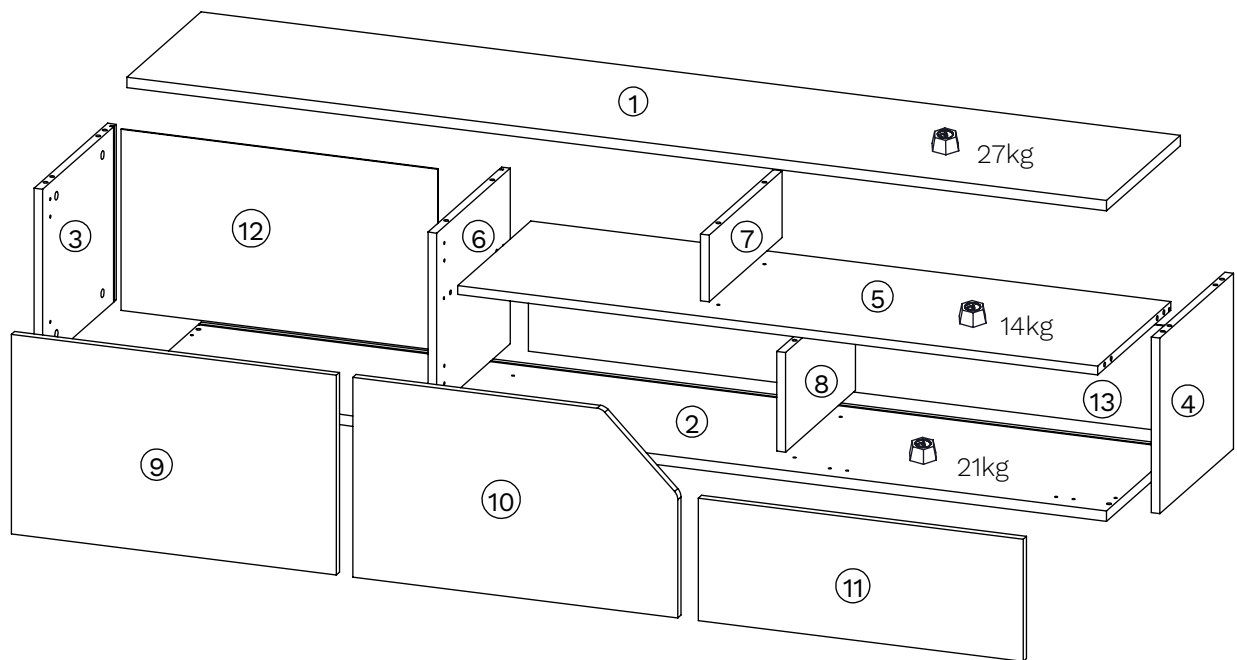

VERONE

1 : 00

x 2

TEMAHOME
welcome vibrations

○	x	mm	
1	1	1800 x 360 x 19	2
2	1	1800 x 360 x 19	2
3	1	320 x 358 x 16	1
4	1	320 x 358 x 16	1
5	1	1176 x 356 x 16	2
6	1	319 x 358 x 16	1
7	1	121 x 354 x 16	2
8	1	181 x 340 x 16	2
9	1	597 x 364 x 16	1
10	1	597 x 364 x 16	1
11	1	597 x 223 x 16	1
12	1	583 x 330 x 3	2
13	1	1175 x 190 x 3	2