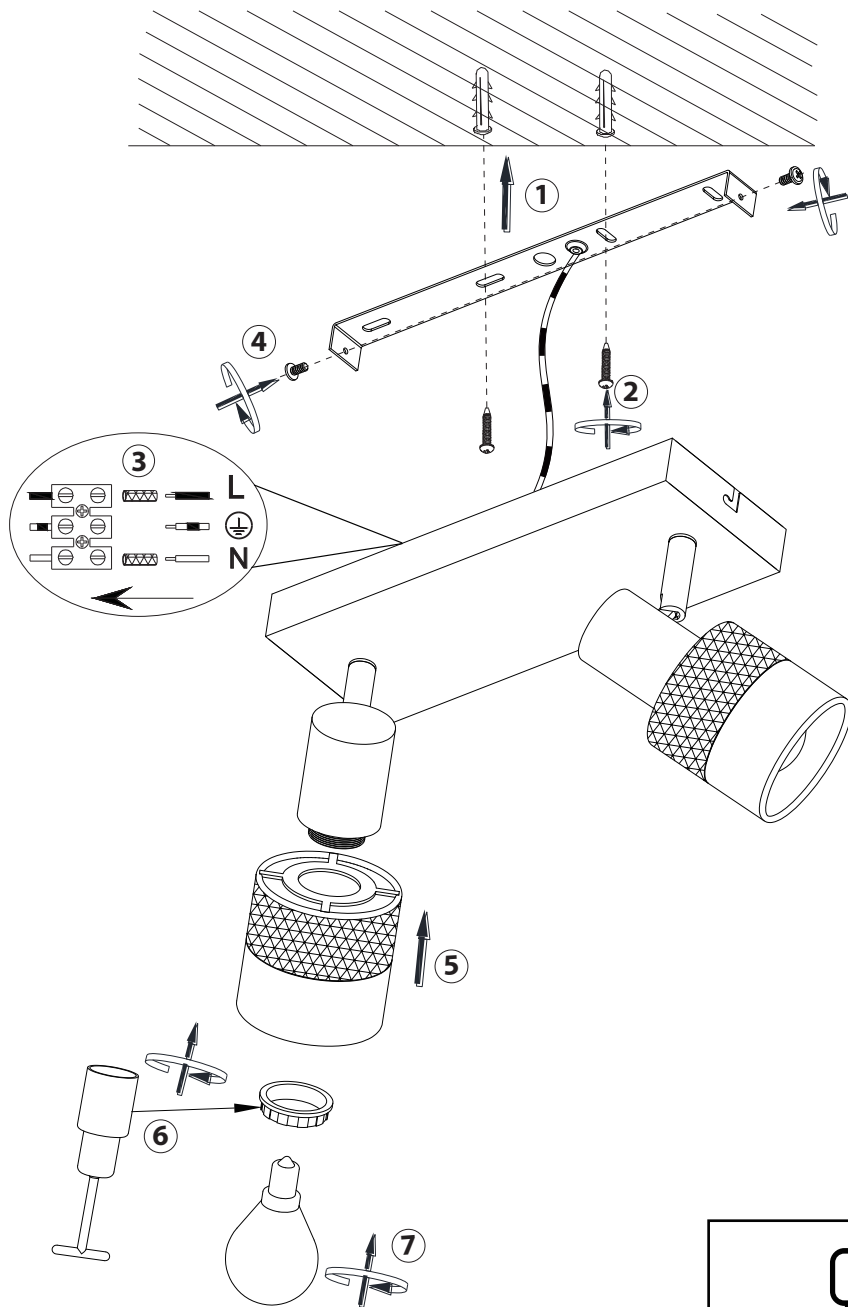

Norėdami saugiai ir teisingai sumontuoti šviestuv vadovaukitės šia instrukcija!

**(ET) HOIATUS!**

Enne monteerimist lugege ohutusjuhised tähelepanelikult läbi!

**(DA) OBS!**

Læs sikkerhedsinformationen nøje, før du monterer produktet!

**(UK) ПОПЕРЕДЖЕННЯ!**

Перед розбиранням, будь ласка, уважно прочитайте інструкції з техніки безпеки!

230V~50Hz 2x E14 max. 10W

trio-lighting.com/  
811700232