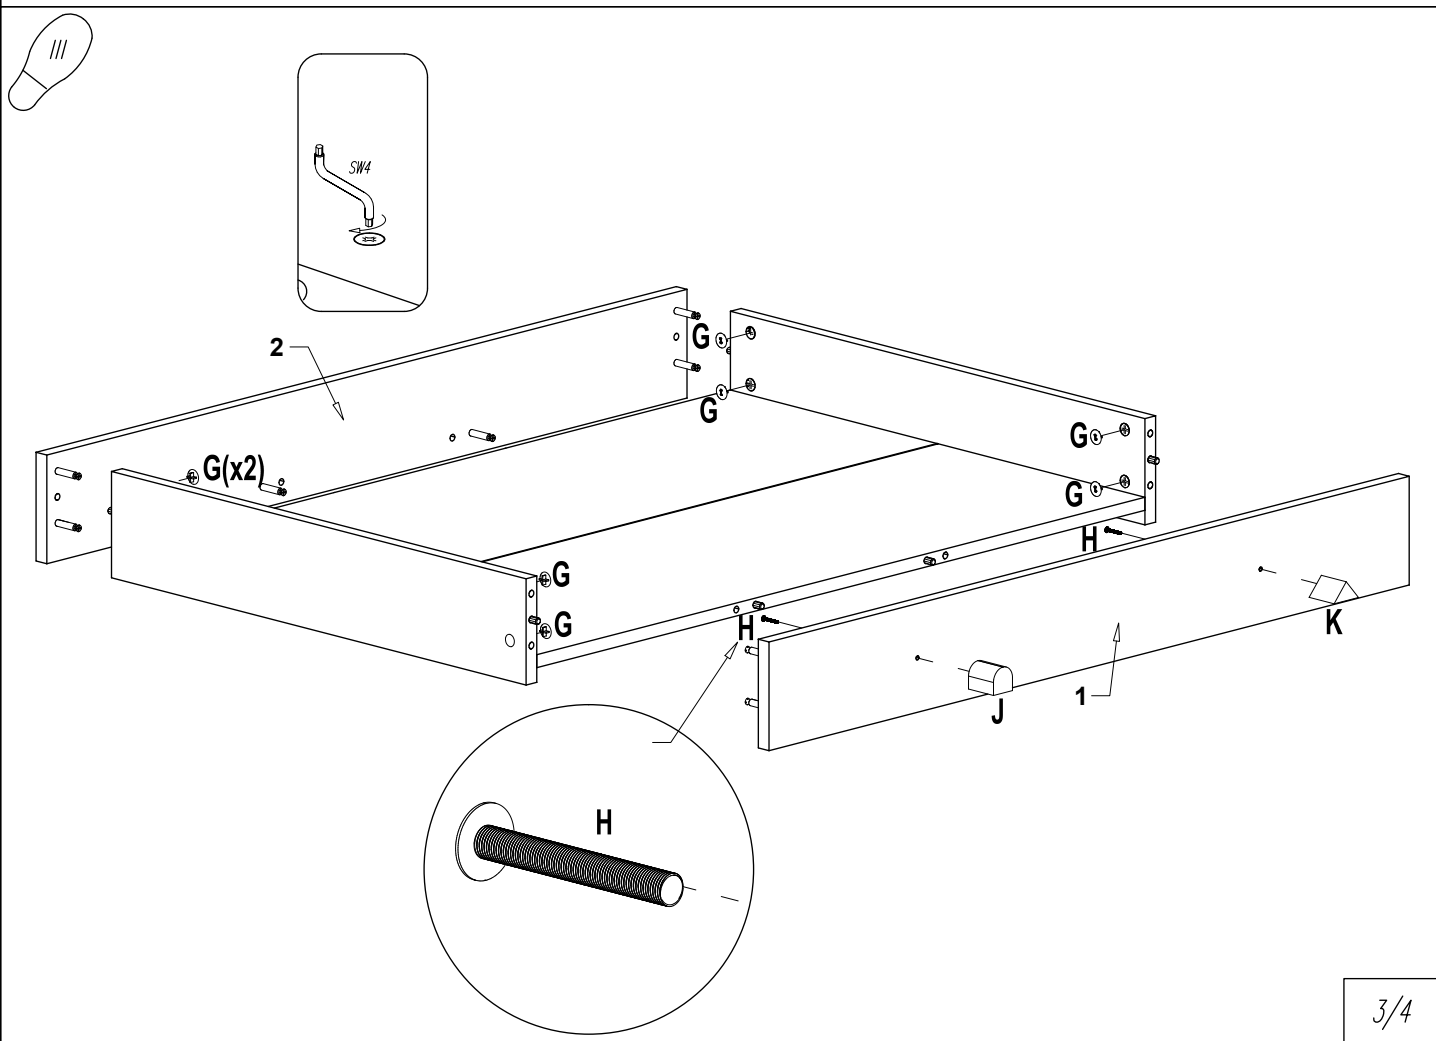

Nr FIT -x1

CUBE DRAWER140

<p>A</p>  <p>ø8x40 x18</p>	<p>B</p>  <p>L-34/ST x16</p>	<p>C</p>  <p>ø15x15 x16</p>	<p>D</p>  <p>ø3,5x25 x12</p>	<p>E</p>  <p>ø4x16 x8</p>	<p>F</p>  <p>RJ-11 x4</p>	<p>G</p>  <p>ø17 Popiel x8</p>
<p>H</p>  <p>M4x25 x2</p>	<p>J</p>  <p>UCH-C x1</p>	<p>K</p>  <p>UCH-F x1</p>	<p>SW4</p>  <p>SW4 x1</p>			