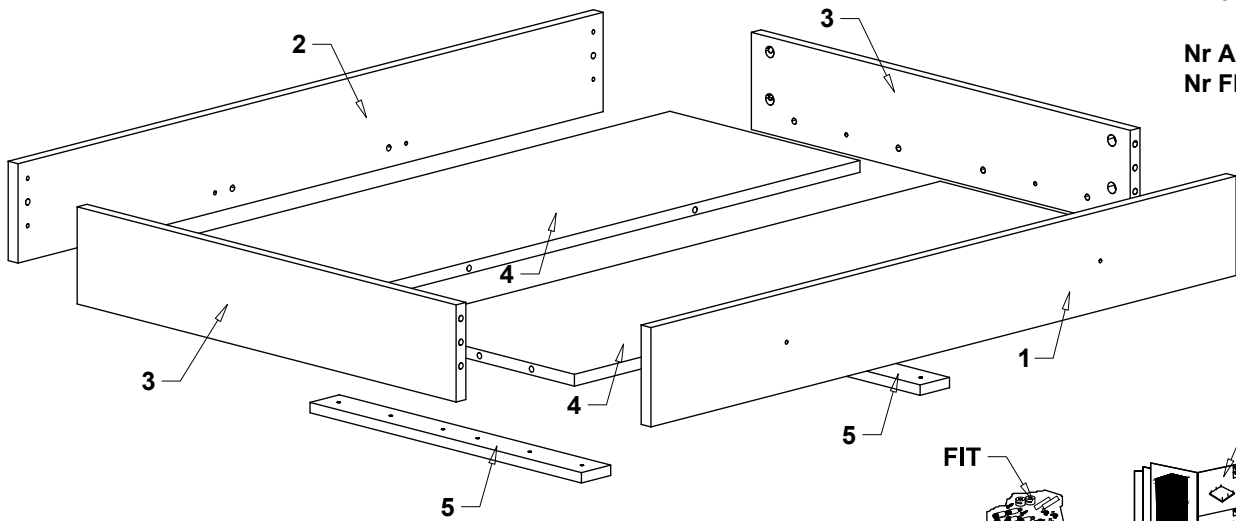

Nr FIT -x1

CUBE DRAWER140

<p>A</p>  <p>ø8x40 x18</p>	<p>B</p>  <p>L-34/ST x16</p>	<p>C</p>  <p>ø15x15 x16</p>	<p>D</p>  <p>ø3,5x25 x12</p>	<p>E</p>  <p>ø4x16 x8</p>	<p>F</p>  <p>RJ-11 x4</p>	<p>G</p>  <p>ø17 Popiel x8</p>
<p>H</p>  <p>M4x25 x2</p>	<p>J</p>  <p>UCH-C x1</p>	<p>K</p>  <p>UCH-F x1</p>	<p>SW4</p>  <p>SW4 x1</p>			