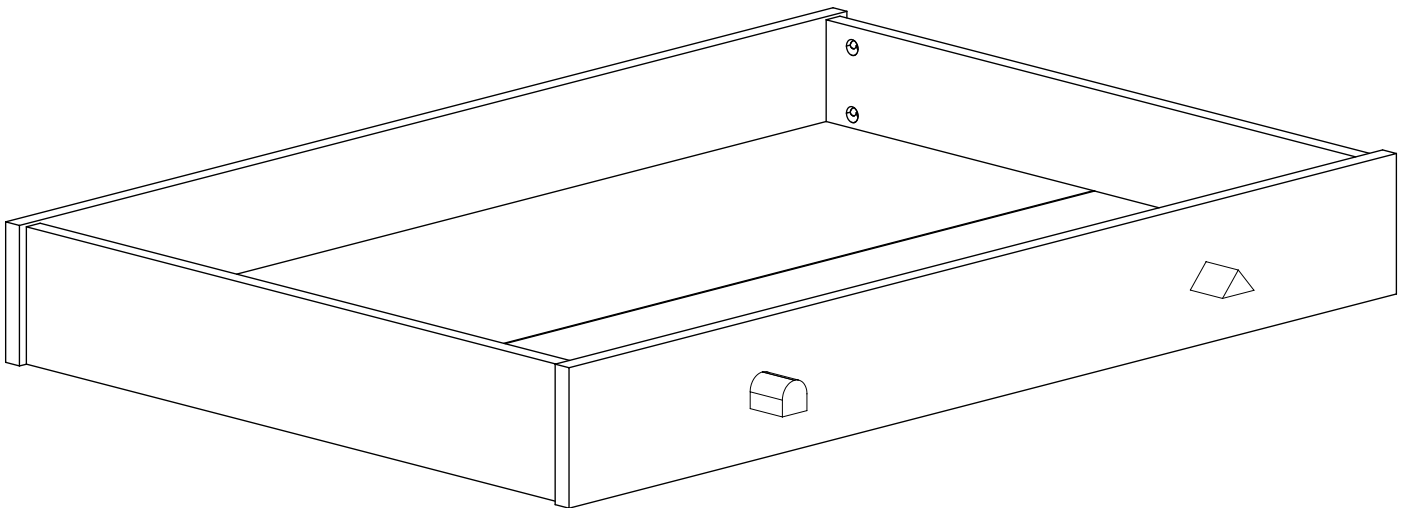

CUBE 140x70 cm

DE: Montageanleitung

CZ: Návod k montáži

ES: instrucciones de montaje

GB: Assembly instructions

NL: Montagehandleiding

FR: Notice de montage

PL: Instrukcja montażu

SK: Návod na montáž

RO: Instrucțiuni de montaj

SE: Monteringsanvisningar

UA: Керівництво з монтажу

GR: Οδηγίες συναρμολόγησης

SI: Navodila za montažo

HR: Upute za montažu

Narzędzia
Tools required
Outillage nécessaire
Werzeuge
Delovno orodje
Alat

PZ2