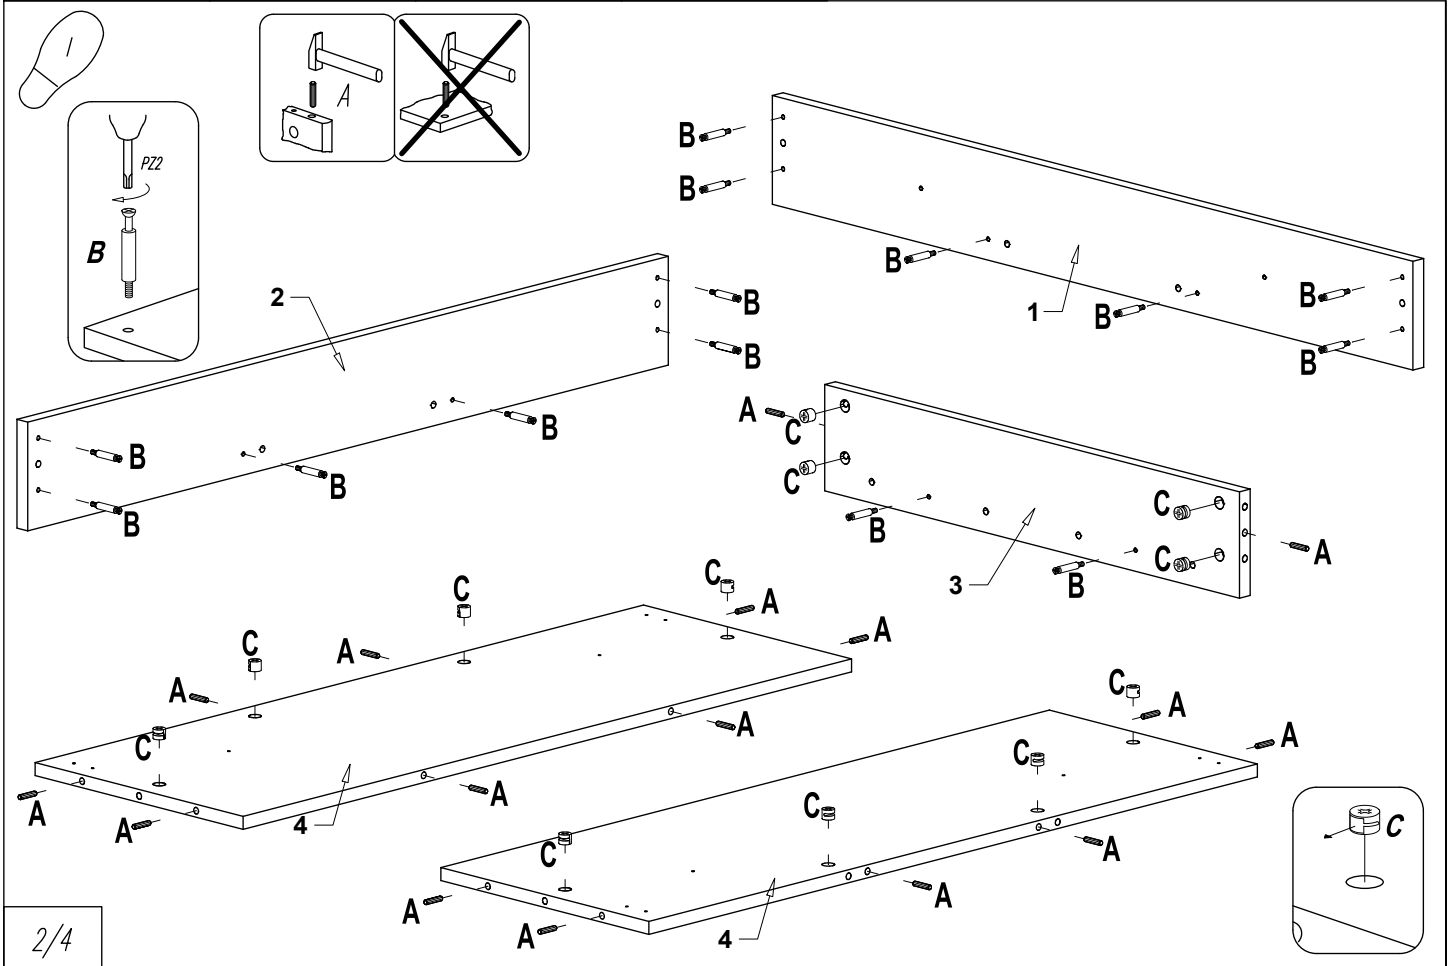

Nr FIT -x1

CUBE DRAWER140

<p>A</p>  <p>ø8x40 x18</p>	<p>B</p>  <p>L-34/ST x16</p>	<p>C</p>  <p>ø15x15 x16</p>	<p>D</p>  <p>ø3,5x25 x12</p>	<p>E</p>  <p>ø4x16 x8</p>	<p>F</p>  <p>RJ-11 x4</p>	<p>G</p>  <p>ø17 Popiel x8</p>
<p>H</p>  <p>M4x25 x2</p>	<p>J</p>  <p>UCH-C x1</p>	<p>K</p>  <p>UCH-F x1</p>	<p>SW4</p>  <p>SW4 x1</p>			