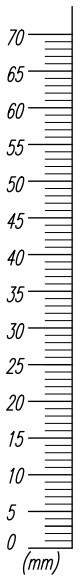

CUBE 140x70 cm

DE: Montageanleitung

CZ: Návod k montáži

ES: instrucciones de montaje

GB: Assembly instructions

NL: Montagehandleiding

FR: Notice de montage

PL: Instrukcja montażu

SK: Návod na montáž

RO: Instrucțiuni de montaj

SE: Monteringsanvisningar

UA: Керівництво з монтажу

GR: Οδηγίες συναρμολόγησης

SI: Navodila za montažo

HR: Upute za montažu

Narzędzia
Tools required
Outillage nécessaire
Werzeuge
Delovno orodje
Alat

PZ2

Colli 1/1:

Nr 1 -x1

Nr 2 -x1

Nr 3 -x2

Nr 4 -x2

Nr 5 -x2

Nr AL -x1

Nr FIT -x1

CUBE DRAWER140

<p>A</p>  <p>ø8x40 x18</p>	<p>B</p>  <p>L-34/ST x16</p>	<p>C</p>  <p>ø15x15 x16</p>	<p>D</p>  <p>ø3,5x25 x12</p>	<p>E</p>  <p>ø4x16 x8</p>	<p>F</p>  <p>RJ-11 x4</p>	<p>G</p>  <p>ø17 Popiel x8</p>
<p>H</p>  <p>M4x25 x2</p>	<p>J</p>  <p>UCH-C x1</p>	<p>K</p>  <p>UCH-F x1</p>	<p>SW4</p>  <p>SW4 x1</p>			