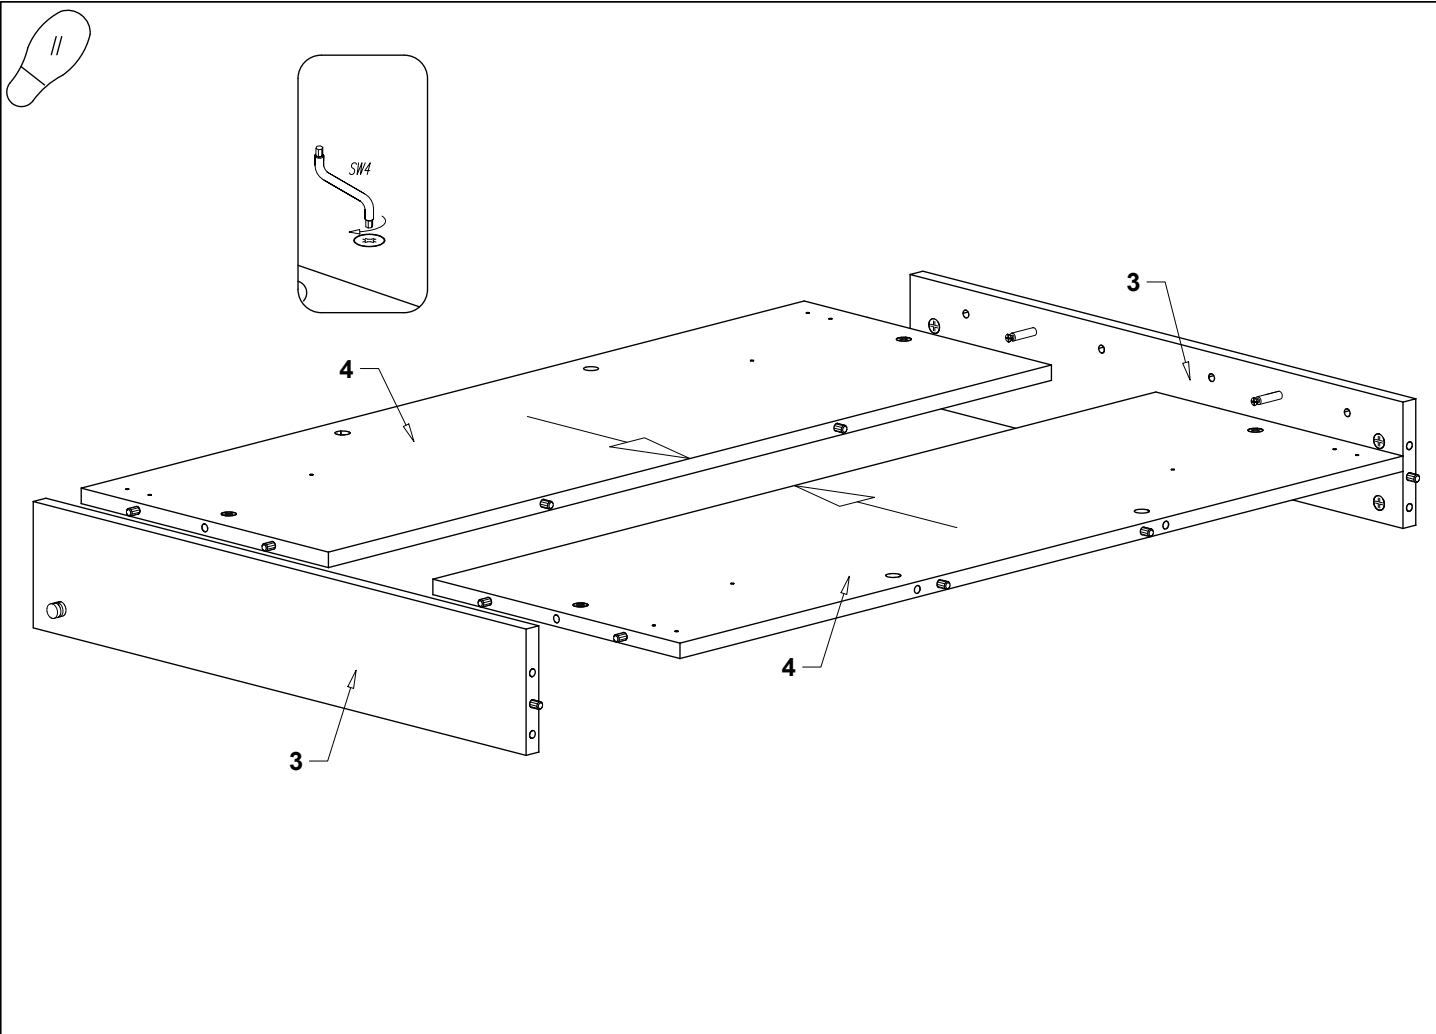

Nr FIT -x1

CUBE DRAWER140

<p>A</p>  <p>ø8x40 x18</p>	<p>B</p>  <p>L-34/ST x16</p>	<p>C</p>  <p>ø15x15 x16</p>	<p>D</p>  <p>ø3,5x25 x12</p>	<p>E</p>  <p>ø4x16 x8</p>	<p>F</p>  <p>RJ-11 x4</p>	<p>G</p>  <p>ø17 Popiel x8</p>
<p>H</p>  <p>M4x25 x2</p>	<p>J</p>  <p>UCH-C x1</p>	<p>K</p>  <p>UCH-F x1</p>	<p>SW4</p>  <p>SW4 x1</p>			