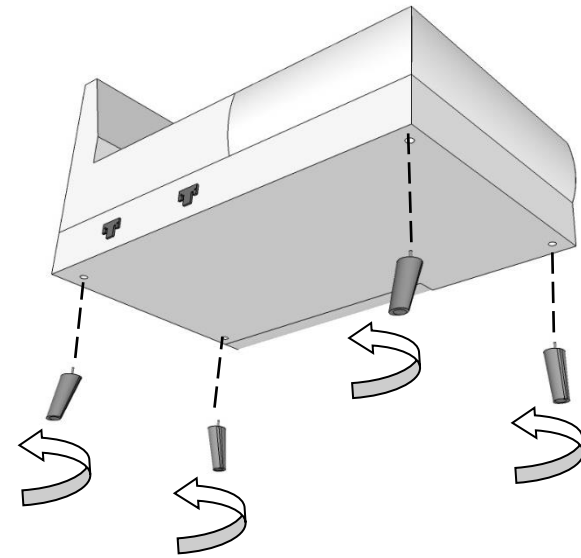

Name - Nazwa - Naam - Name - Isim – название - Nome - Nom - Numele - Meno - Jméno - Neve					BERGAMO / STYLISH STAN 2Q-HAEEC					1/7	
DE Montageanleitung PL Instrukcja montażu NL Handleiding voor de montage GB Assembly instructions			TR Montaj talimatı RU Инструкция по монтажу IT Istruzioni di montaggio FR Notice de montage			RO Instructiuni de asamblare SK Montážny návod CZ Montážní návod HU Szerelési útmutató					
					 30		 2		 6 m ²		
A		6									
B		6									

Name - Nazwa - Naam - Name - Isim – название -
Nome - Nom - Numele - Meno - Jméno - Neve

**BERGAMO / STYLISH STAN
2Q-HAEEC**

2/7

A  x 6 B  x 6

6 x

AB

AB  x 2

Name - Nazwa - Naam - Name - Isim – название -
Nome - Nom - Numele - Meno - Jméno - Neve

**BERGAMO / STYLISH STAN
2Q-HAEEC**

3/7

AB x 4

Name - Nazwa - Naam - Name - Isim – название -
Nome - Nom - Numele - Meno - Jméno - Neve

BERGAMO / STYLISH STAN
2Q-HAEEC

4/7

Name - Nazwa - Naam - Name - Isim – название -
Nome - Nom - Numele - Meno - Jméno - Neve