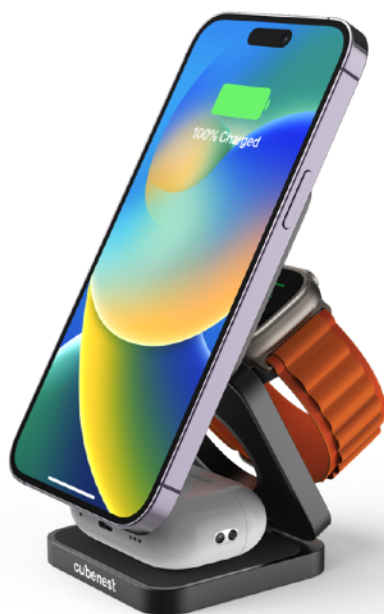

Cubenest Magnetická bezdrátová nabíječka 3v1 S312

Bezdrátová magnetická nabíječka 3v1 je navržena k nabíjení dvou zařízení a Apple Watch současně. Nabíječka je kompatibilní s funkcí MagSafe a jednoduše ji můžete složit do kapsy.

Obsahuje **vyklápěcí nabíječku pro Apple Watch** a podporuje **rychlónabíjení** Apple Watch **7., 8. a 9. generace** a Apple Watch **Ultra 1. a 2. generace**.

Balení obsahuje:

- magnetickou bezdrátovou nabíječku a stojan v jednom
- napájecí zdroj (PD) 20W
- kabel USB-C na USB-C (1m)
- cestovní pouzdro