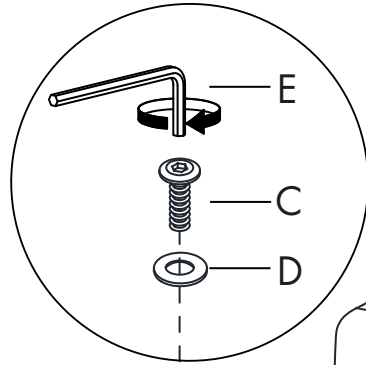

# HINCKLEY ARM CHAIR

**ROWICO**

H O M E

①

- Ax1 
- Bx1 
- Cx4  M6x25MM
- Dx4  6X16X1.2
- Ex1  N4
- Fx4 

②