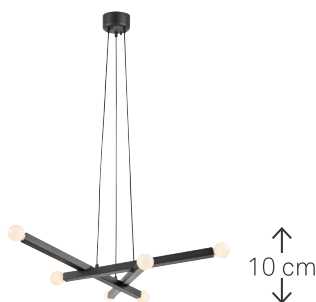

Stack

Design By Markslöjd

Art. no. **109155**
Pendant 1L 80cm

← 80 cm →

Colours: Black
Materials: Iron

För inomhusbruk
For indoor use
Für Innenbedarf
Oprawa tylko do użytku wewnętrznego
Pour usage intérieur

Kabellängd: 1.5 m
Cord length: 1.5 m
Kabellänge: 1.5 m
Długość przewodu: 1.5 m
Longueur du câble: 1.5 m

Skyddsklass I
Protection class I
Schutzklasse I
Klasa ochronności I
Classe de sécurité I

Ljuskälla(-or) ingår ej
Bulb(s) not included
Lichtquellen nicht enthalten
Brak źródła światła w zestawie
Ampoule non fournie

Takkontakt ingår ej
Ceiling plug not included
Deckenanschluß nicht im Lieferumfang
Brak w komplecie przewodu z wtyczką
Câble sans fiche électrique mâle

Krokupphäng
Hook suspension
Hakenaufhängung
Do montażu na hak
Fixation à crochet

Art. no. **109156**
Pendant 1L 80cm

Colours: Chrome
Materials: Iron

För inomhusbruk
For indoor use
Für Innenbedarf
Oprawa tylko do użytku wewnętrznego
Pour usage intérieur

Kabellängd: 1.5 m
Cord length: 1.5 m
Kabellänge: 1.5 m
Długość przewodu: 1.5 m
Longueur du câble: 1.5 m