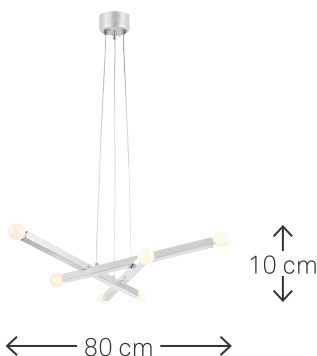

Art. no. **109156**
Pendant 1L 80cm

Colours: Chrome
Materials: Iron

För inomhusbruk
For indoor use
Für Innenbedarf
Oprawa tylko do użytku wewnętrznego
Pour usage intérieur

Kabellängd: 1.5 m
Cord length: 1.5 m
Kabellänge: 1.5 m
Długość przewodu: 1.5 m
Longueur du câble: 1.5 m