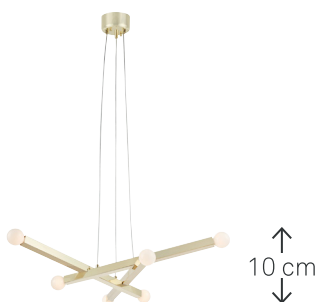

Art. no. **109157**
Pendant 1L 80cm

← 80 cm →

Colours: Brass
Materials: Iron

För inomhusbruk
For indoor use
Für Innenbedarf
Oprawa tylko do użytku wewnętrznego
Pour usage intérieur

Kabellängd: 1.5 m
Cord length: 1.5 m
Kabellänge: 1.5 m
Długość przewodu: 1.5 m
Longueur du câble: 1.5 m