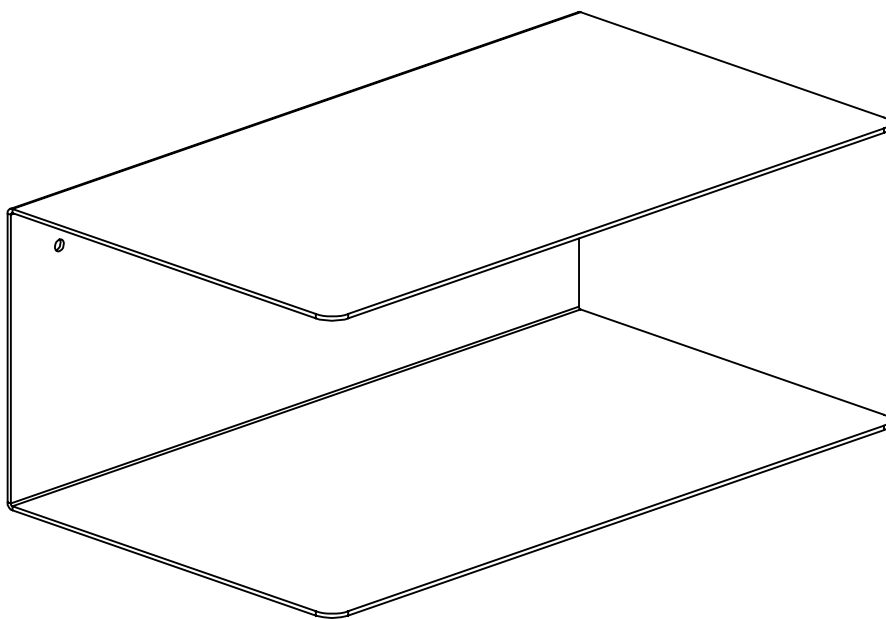

JOLIET- WALL SHELF

			✓
①	1	350 x 200 x 140	

1

2