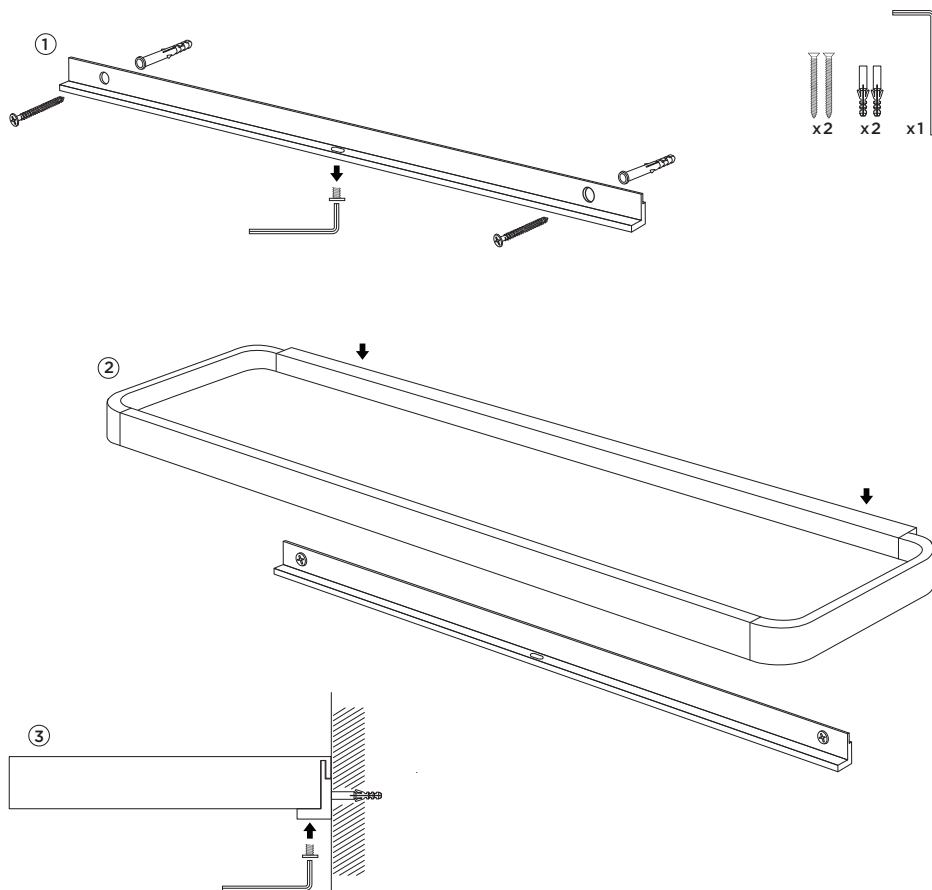

ZONE[®]
D E N M A R K

www.zonedenmark.dk

RIM Shelf

Design: VE2

Shelf | Hylde | Regal | Hylla | Etagerè |
Mensola | Estante | Pólka

Zone Denmark

@zonedenmark

Zone Denmark

DK:

Der medfølger skruer og rawplugs beregnet til murstensvæg. Men bemærk at der findes mange forskellige vægmateriale og vælg derfor altid skruer og rawplugs, der egner sig til det pågældende vægmateriale, og som har tilstrækkelig bæreevne.