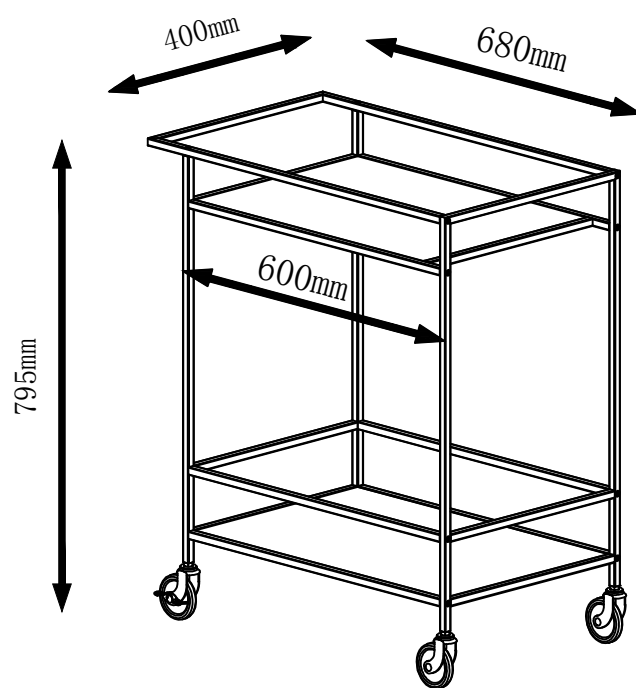

2101530/2101535
Vita bar trolley

A	×16	B	×8	C	×1	D	×1
							
M5×25		∅4×10		M3		14×87×2	

1▷

B	×8	
φ4×10		

2▷

A	×16	C	×1
M5×25		M3	

3▷

D	×1
	
14×87×2	