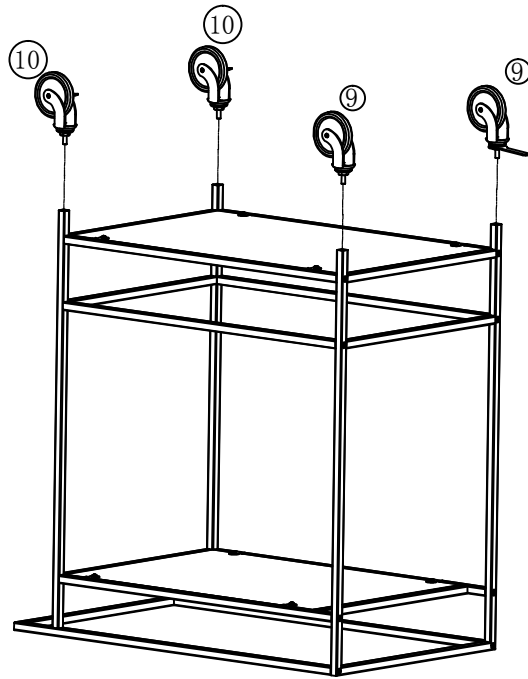

2101530/2101535
Vita bar trolley

A	×16	B	×8	C	×1	D	×1
							
M5×25		∅4×10		M3		14×87×2	

1▷

B	×8	
φ4×10		

2▷

A	×16	C	×1
M5×25		M3	

3▷

D	×1
	
14×87×2	