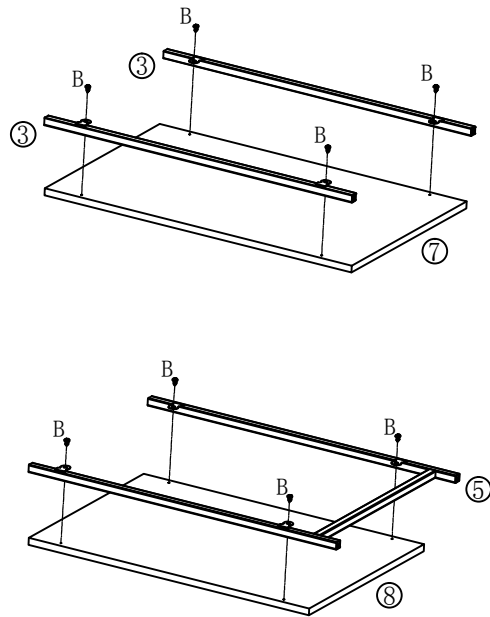

2101530/2101535
Vita bar trolley

A	×16	B	×8	C	×1	D	×1
							
M5×25		∅4×10		M3		14×87×2	

1▷

B	×8	
φ4×10		

2▷

A	×16	C	×1
M5×25		M3	

3▷

D	×1
	
14×87×2	