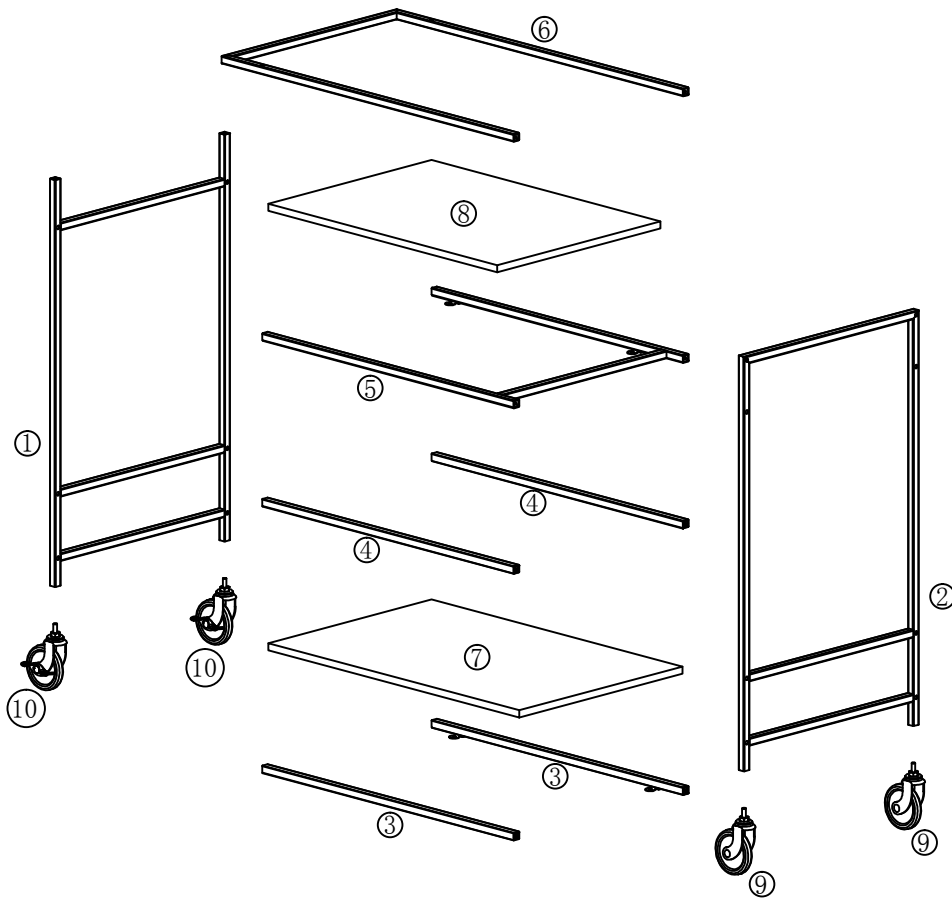

2101530/2101535
Vita bar trolley

A	×16	B	×8	C	×1	D	×1
							
M5×25		∅4×10		M3		14×87×2	

1▷

B	×8	
φ4×10		

2▷

A	×16	C	×1
M5×25		M3	

3▷

D	×1
	
14×87×2	