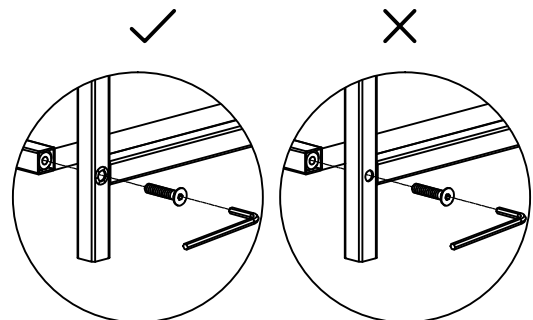

2101530/2101535
Vita bar trolley

A	×16	B	×8	C	×1	D	×1
							
M5×25		∅4×10		M3		14×87×2	

1▷

B	×8	
φ4×10		

2▷

A	×16	C	×1
M5×25		M3	

3▷

D	×1
	
14×87×2	