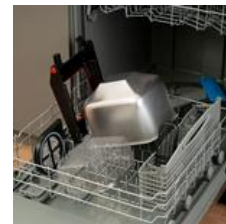

Zmírnění pachů

Veškeré potěšení ze smažených pochoutek bez silných pachů díky jedinečnému systému aktivní filtrace, který snižuje pachy o 43 %.* *při smažení mražených hranolků, v porovnání s fritézou Tefal FR3333070 bez systému aktivního proudění vzduchu.

Extra velký průzor s úpravou proti zamlžení

Snadná a rychlá kontrola přípravy díky extra velkému průzoru s úpravou proti zamlžení pro bezproblémové vaření při každém použití.

Snadné čištění

Díky vyjímatelným dílům vhodným do myčky je čištění hračka, a to včetně nádržky na olej, víka, košíku na smažení, hliníkového filtru, krytu uhlíkového filtru a tácku na přebytečný olej.