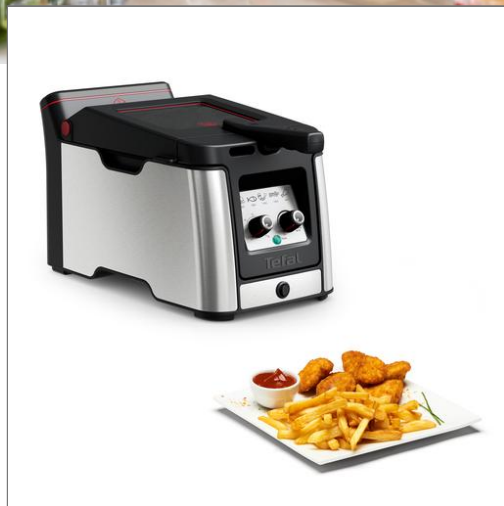

Tefal®

Olejevá fritéza Tefal Clear Duo FR600D10 nerez
FR600D10

Domácí fritování s menším množstvím kouře a zápachu pro maximální praktičnost*

Fritéza Tefal Clear Duo poskytuje vždy dokonalé výsledky s o 70% méně kouře* a až o 43% méně zápachu.* Připravit lahodné pokrmy usmažené k dokonalosti už nemůže být jednodušší, se zvláště velkým průzorem s úpravou proti zamlžování, upravitelnou kontrolou teploty, chytrým designem pro bezpečné smažení bez stříkanců, bez starostí a mnoho dalších funkcí. Vychutnejte si až 1,2 kg kuřecích nuget a 650 g hranolků. Díky vyjímatelným dílům vhodným do myčky je čištění hračka.