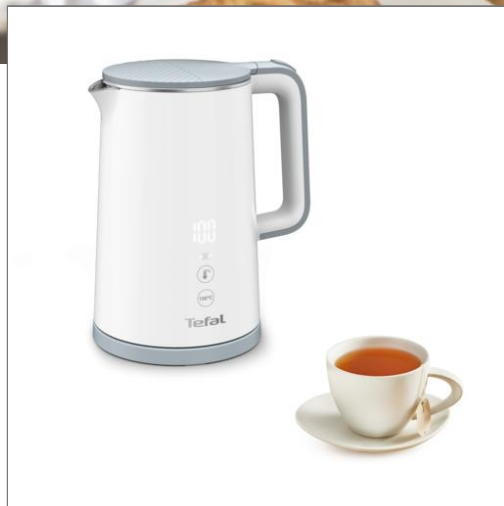

# Tefal®

**Rychlovarná konvice Tefal Sense KO693110**  
Rychlovarná konvice Tefal Sense KO693110  
KO693110

## Podsvícený panel pro volbu teploty

Zjednodušte si svou rutinu v kuchyni s touto intuitivní varnou konvicí, která je nejen krásná, ale i velmi praktická. Díky rychlovarné konvici Tefal si můžete vychutnat horké nápoje při ideální teplotě díky přehlednému digitálnímu displeji s aktuální teplotou a pěti možnostem nastavení teploty. Díky praktickým funkcím a jednoduchému, ale modernímu designu máte vynikající horké nápoje na dosah ruky.

*Zjednodušte si svou rutinu v kuchyni s touto intuitivní varnou konvicí, která je nejen krásná, ale i velmi praktická. Díky rychlovarné konvici Tefal si můžete vychutnat horké nápoje při ideální teplotě díky přehlednému digitálnímu displeji s aktuální teplotou a pěti možnostem nastavení teploty. Díky praktickým funkcím a jednoduchému, ale modernímu designu máte horké nápoje na dosah ruky.*

### Rychlovarná konvice Tefal: Nejmodernější konvice s možností výběru teploty

Vychutnejte si horké nápoje při té správné teplotě, dokonale přizpůsobené vašemu vkusu: díky rychlovarné konvici Tefal, moderní, intuitivní konvici, která je rafinovaná a moderní zároveň. Je vybavena přehledným minimalistickým digitálním displejem, který zobrazuje teplotu vody v reálném čase. Nabízí výběr z pěti nastavení teploty od 40 do 100 °C – ideální pro ohřev vody jediným stiskem tlačítka. Její konstrukce s dvojitou stěnou udržuje teplo uvnitř a zároveň zajišťuje, že vnější část konvice zůstává na dotek chladná a tím i zcela bezpečná. Mezi další užitečné funkce patří funkce udržování teploty po dobu 30 minut, díky které na vás vaše nápoje počkají, automatické otevírání víka pro snadné plnění, základna otočná o 360° a automatické vypnutí pro používání bez starostí. Navíc je díky velkorysému objemu 1,5 l ideální pro všechny vaše potřeby co se týče horkých nápojů. Tefal představuje moderní a efektivní rychlovarnou konvici.