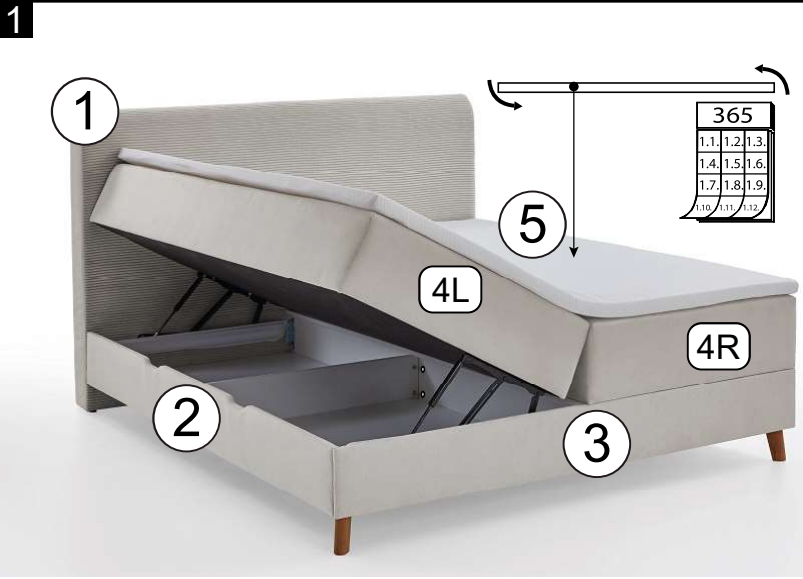

MEMPHIS by meise

Bettkasten / storage

160 cm
 180 cm

A-82	B-82	C-82	D-82	E-82	F-82	G-82	H-82	I-82
2	4	10	22	20	14	14	4	4
								
H 120	H 120		M6*20	M6*25	M6	M6	H 140	978*773 978*873
J-82	K-82	L-82	M-82	N-82	OL/OR-82	P-82	Q-82	R-82
10	8	8	4	8	2 / 2	6	4	16
								
	M8*50	M8*16	350 N	M8*16		M8*20	160 cm = 0	3,5*16
S-82	T-82	U-82	V-82	W-82	X-82	Y-82	Z-82	AA-82
8	6	2	1	1	-	-	-	-
					-	-	-	-
M8	M8*35	775 / 875* 200	1980* 250*70	5				
AB-82	AC-82	AD-82	AE-82	AF-82	AG-82	AH-82	AI-82	AJ-82
-	-	-	-	-	-	-	-	-
-	-	-	-	-	-	-	-	-
   60 min  10/13  < 120 KG < 120 KG								

3

4

5

2x

6

7

8

9