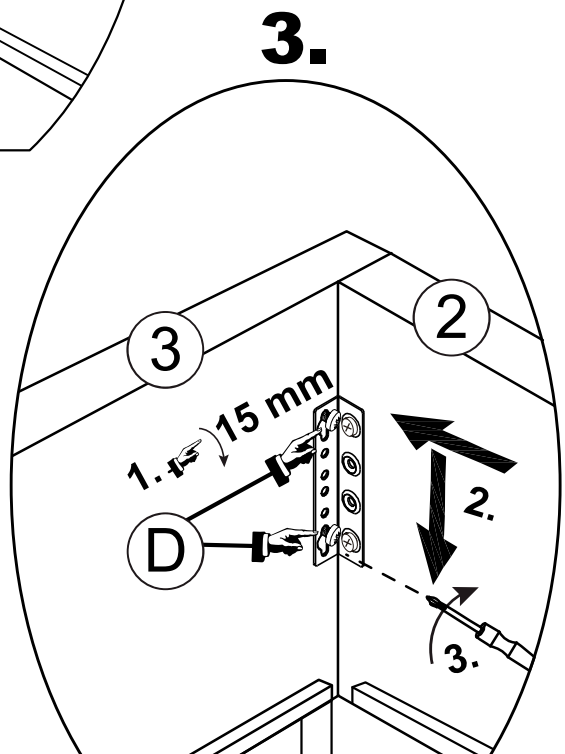

MEMPHIS by meise

Bettkasten / storage

160 cm
 180 cm

A-82	B-82	C-82	D-82	E-82	F-82	G-82	H-82	I-82
2	4	10	22	20	14	14	4	4
								
H 120	H 120		M6*20	M6*25	M6	M6	H 140	978*773 978*873
J-82	K-82	L-82	M-82	N-82	OL/OR-82	P-82	Q-82	R-82
10	8	8	4	8	2 / 2	6	4	16
								
	M8*50	M8*16	350 N	M8*16		M8*20	160 cm = 0	3,5*16
S-82	T-82	U-82	V-82	W-82	X-82	Y-82	Z-82	AA-82
8	6	2	1	1	-	-	-	-
					-	-	-	-
M8	M8*35	775 / 875* 200	1980* 250*70	5				
AB-82	AC-82	AD-82	AE-82	AF-82	AG-82	AH-82	AI-82	AJ-82
-	-	-	-	-	-	-	-	-
-	-	-	-	-	-	-	-	-
   60 min  10/13  < 120 KG < 120 KG								