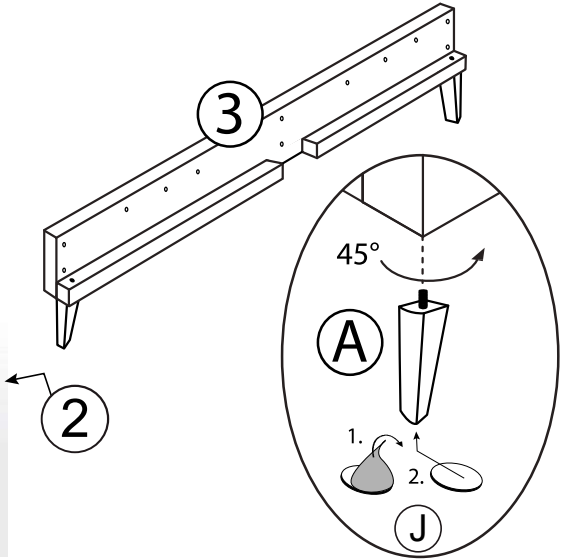

MEMPHIS by meise

Bettkasten / storage

160 cm
 180 cm

A-82	B-82	C-82	D-82	E-82	F-82	G-82	H-82	I-82
2	4	10	22	20	14	14	4	4
								
H 120	H 120		M6*20	M6*25	M6	M6	H 140	978*773 978*873
J-82	K-82	L-82	M-82	N-82	OL/OR-82	P-82	Q-82	R-82
10	8	8	4	8	2 / 2	6	4	16
								
	M8*50	M8*16	350 N	M8*16		M8*20	160 cm = 0	3,5*16
S-82	T-82	U-82	V-82	W-82	X-82	Y-82	Z-82	AA-82
8	6	2	1	1	-	-	-	-
					-	-	-	-
M8	M8*35	775 / 875* 200	1980* 250*70	5				
AB-82	AC-82	AD-82	AE-82	AF-82	AG-82	AH-82	AI-82	AJ-82
-	-	-	-	-	-	-	-	-
-	-	-	-	-	-	-	-	-
   60 min  10/13  < 120 KG < 120 KG								