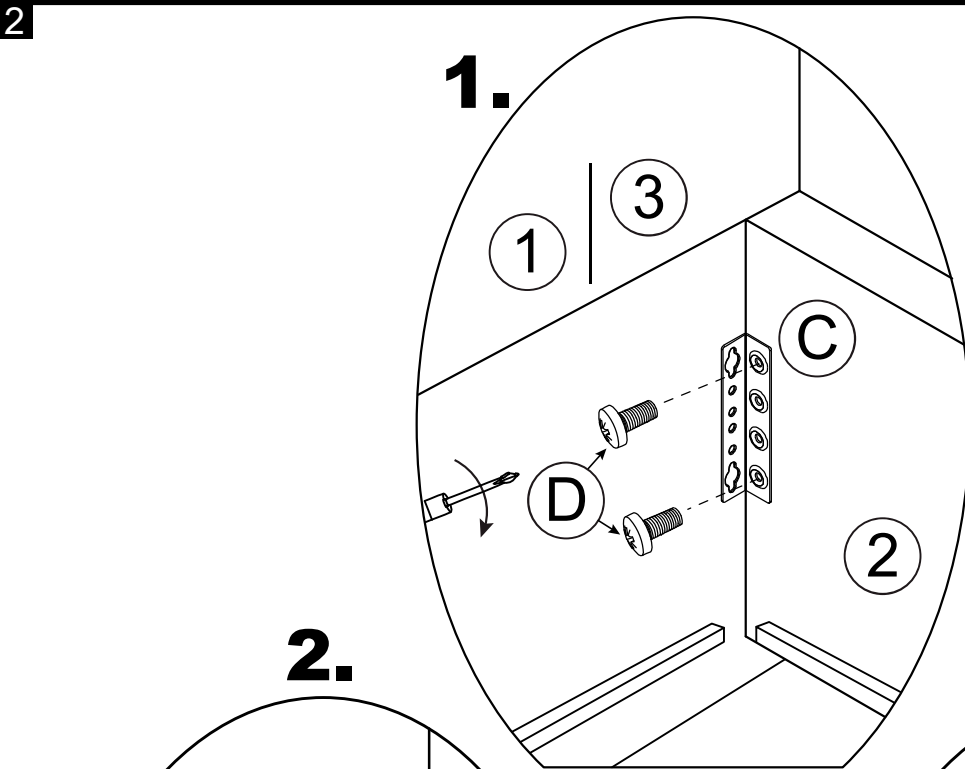

MEMPHIS by meise

Bettkasten / storage

160 cm
 180 cm

A-82	B-82	C-82	D-82	E-82	F-82	G-82	H-82	I-82
2	4	10	22	20	14	14	4	4
								
H 120	H 120		M6*20	M6*25	M6	M6	H 140	978*773 978*873
J-82	K-82	L-82	M-82	N-82	OL/OR-82	P-82	Q-82	R-82
10	8	8	4	8	2 / 2	6	4	16
								
	M8*50	M8*16	350 N	M8*16		M8*20	160 cm = 0	3,5*16
S-82	T-82	U-82	V-82	W-82	X-82	Y-82	Z-82	AA-82
8	6	2	1	1	-	-	-	-
					-	-	-	-
M8	M8*35	775 / 875* 200	1980* 250*70	5				
AB-82	AC-82	AD-82	AE-82	AF-82	AG-82	AH-82	AI-82	AJ-82
-	-	-	-	-	-	-	-	-
-	-	-	-	-	-	-	-	-
   60 min  10/13  < 120 KG < 120 KG								