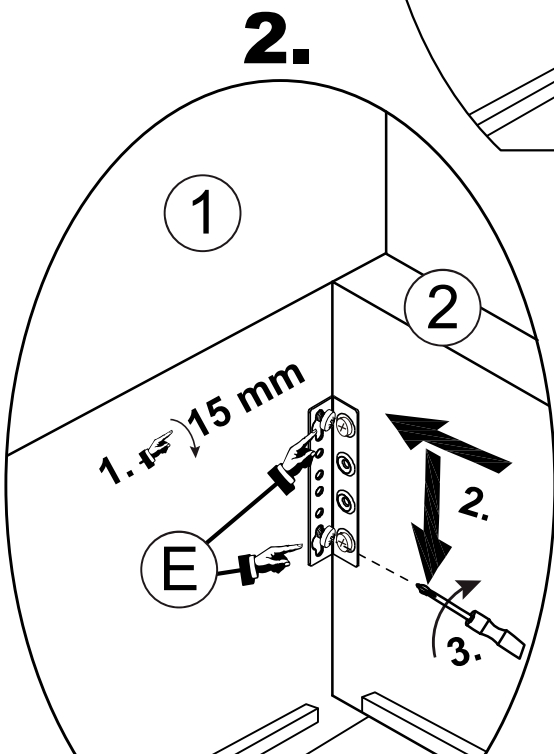

MEMPHIS by meise

Bettkasten / storage

160 cm
 180 cm

A-82	B-82	C-82	D-82	E-82	F-82	G-82	H-82	I-82
2	4	10	22	20	14	14	4	4
								
H 120	H 120		M6*20	M6*25	M6	M6	H 140	978*773 978*873
J-82	K-82	L-82	M-82	N-82	OL/OR-82	P-82	Q-82	R-82
10	8	8	4	8	2 / 2	6	4	16
								
	M8*50	M8*16	350 N	M8*16		M8*20	160 cm = 0	3,5*16
S-82	T-82	U-82	V-82	W-82	X-82	Y-82	Z-82	AA-82
8	6	2	1	1	-	-	-	-
					-	-	-	-
M8	M8*35	775 / 875* 200	1980* 250*70	5				
AB-82	AC-82	AD-82	AE-82	AF-82	AG-82	AH-82	AI-82	AJ-82
-	-	-	-	-	-	-	-	-
-	-	-	-	-	-	-	-	-
   60 min  10/13  < 120 KG < 120 KG								