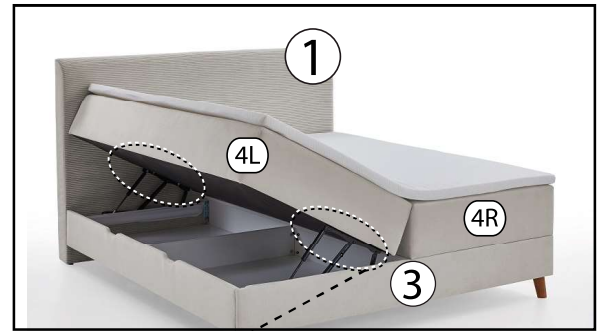

MEMPHIS by meise

Bettkasten / storage

160 cm
 180 cm

A-82	B-82	C-82	D-82	E-82	F-82	G-82	H-82	I-82
2	4	10	22	20	14	14	4	4
								
H 120	H 120		M6*20	M6*25	M6	M6	H 140	978*773 978*873
J-82	K-82	L-82	M-82	N-82	OL/OR-82	P-82	Q-82	R-82
10	8	8	4	8	2 / 2	6	4	16
								
	M8*50	M8*16	350 N	M8*16		M8*20	160 cm = 0	3,5*16
S-82	T-82	U-82	V-82	W-82	X-82	Y-82	Z-82	AA-82
8	6	2	1	1	-	-	-	-
					-	-	-	-
M8	M8*35	775 / 875* 200	1980* 250*70	5				
AB-82	AC-82	AD-82	AE-82	AF-82	AG-82	AH-82	AI-82	AJ-82
-	-	-	-	-	-	-	-	-
-	-	-	-	-	-	-	-	-
   60 min  10/13  < 120 KG < 120 KG								

3

4

5

2x

6

7

8

9