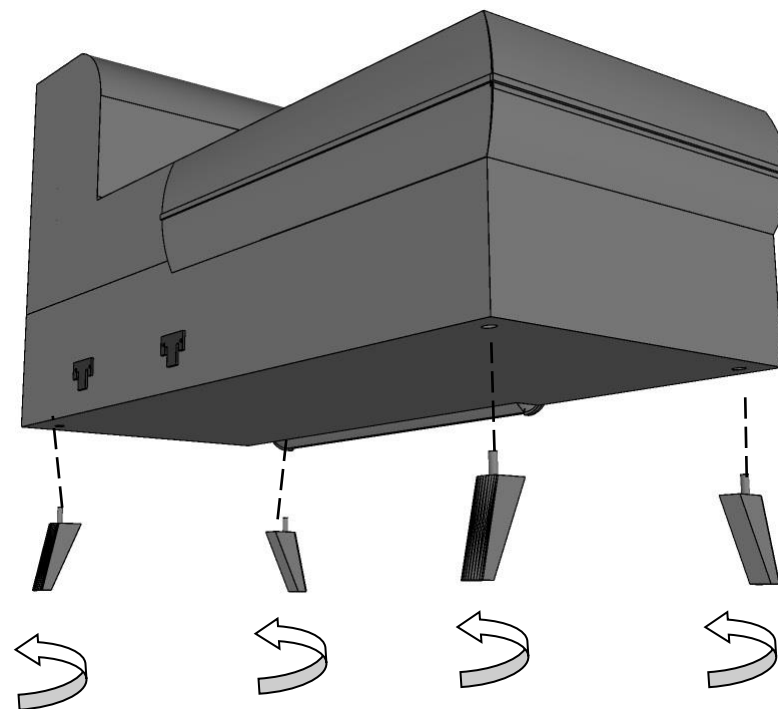

Name - Nazwa - Naam - Name - Isim – название - Nome - Nom - Numele - Meno - Jméno - Neve			SWEET HARMONY / HENRY 2Q-LCBK		1/9
DE Montageanleitung PL Instrukcja montażu NL Handleiding voor de montage GB Assembly instructions		TR Montaj talimatı RU Инструкция по монтажу IT Istruzioni di montaggio FR Notice de montage		RO Instructiuni de asamblare SK Montážny návod CZ Montážní návod HU Szerelési útmutató	
			 30	 2	 4 m2
A		6			
B		6			

SWEET HARMONY / HENRY
2QL-LCBKR

3/9

x 4 AB

Name - Nazwa - Naam - Name - Isim – название -
Nome - Nom - Numele - Meno - Iméno - Neve

SWEET HARMONY / HENRY
2QL-LCBKR

4/9

Name - Nazwa - Naam - Name - Isim – название -
Nome - Nom - Numele - Meno - Iméno - Neve