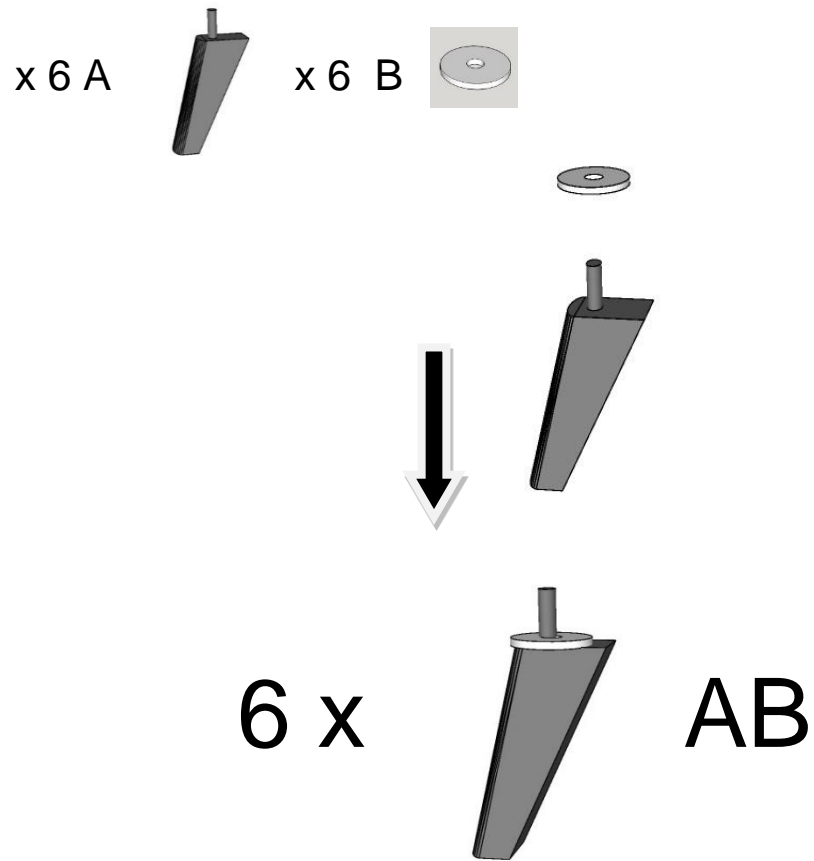

Name - Nazwa - Naam - Name - Isim – название - Nome - Nom - Numele - Meno - Jméno - Neve			SWEET HARMONY / HENRY 2Q-LCBK		1/9
DE Montageanleitung PL Instrukcja montażu NL Handleiding voor de montage GB Assembly instructions		TR Montaj talimatı RU Инструкция по монтажу IT Istruzioni di montaggio FR Notice de montage		RO Instructiuni de asamblare SK Montážny návod CZ Montážní návod HU Szerelési útmutató	
			 30	 2	 4 m2
A		6			
B		6			

Name - Nazwa - Naam - Name - Isim – название -
Nome - Nom - Numele - Meno - Jméno - Neve

**SWEET HARMONY / HENRY
2QL-LCBKR**

2/9

Name - Nazwa - Naam - Name - Isim – название -
Nome - Nom - Numele - Meno - Jméno - Neve

SWEET HARMONY / HENRY
2QL-LCBKR

3/9

x 4 AB

Name - Nazwa - Naam - Name - Isim – название -
Nome - Nom - Numele - Meno - Iméno - Neve

SWEET HARMONY / HENRY
2QL-LCBKR

4/9

Name - Nazwa - Naam - Name - Isim – название -
Nome - Nom - Numele - Meno - Iméno - Neve

SWEET HARMONY / HENRY
LCBKL-2QR

7/9

x 4 AB

Name - Nazwa - Naam - Name - Isim – название -
Nome - Nom - Numele - Meno - Iméno - Neve

SWEET HARMONY / HENRY
LCBKL-2QR

8/9

Name - Nazwa - Naam - Name - Isim – название -
Nome - Nom - Numele - Meno - Iméno - Neve