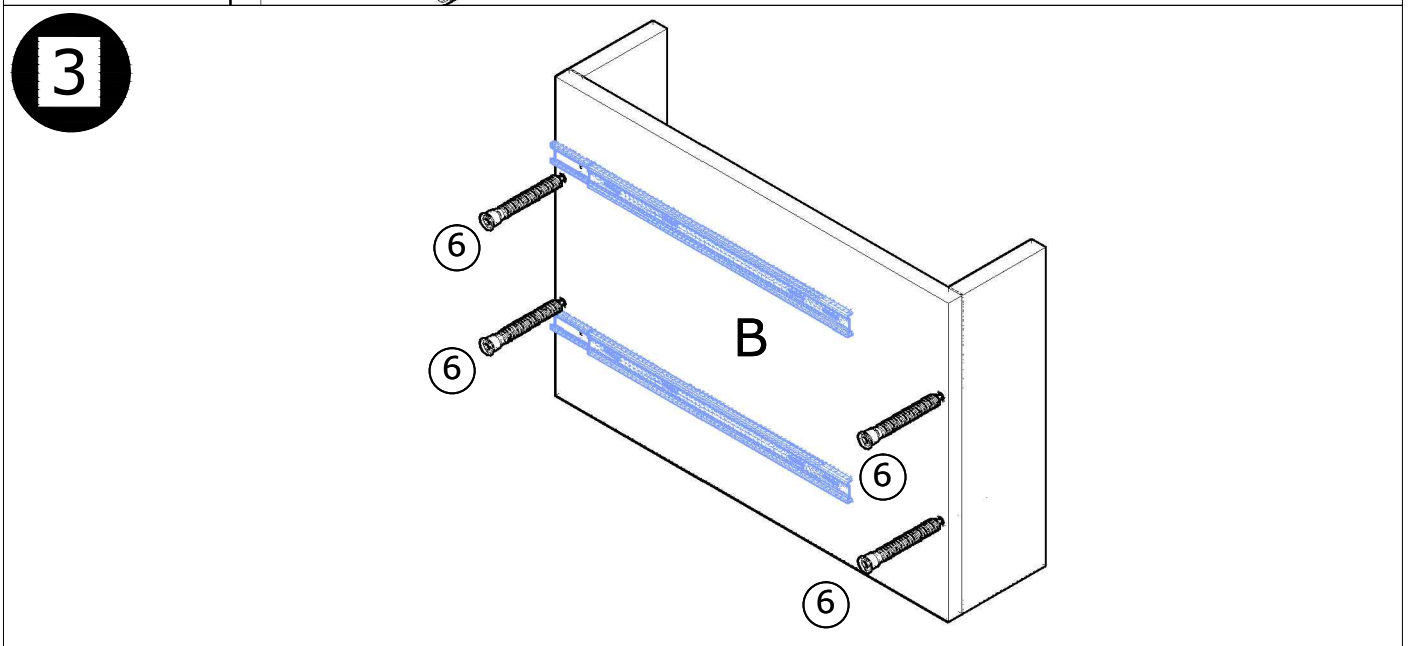

CAJONERA INTERIOR 90 cm