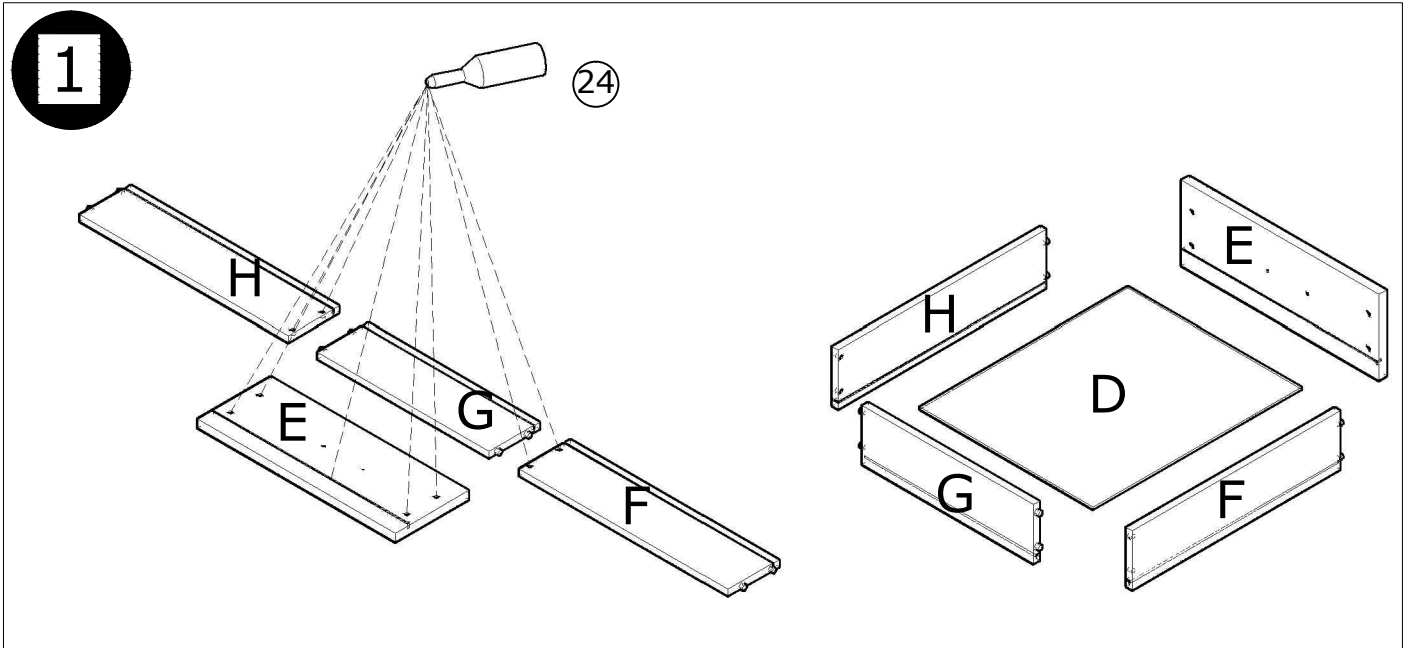

CAJONERA INTERIOR 90 cm