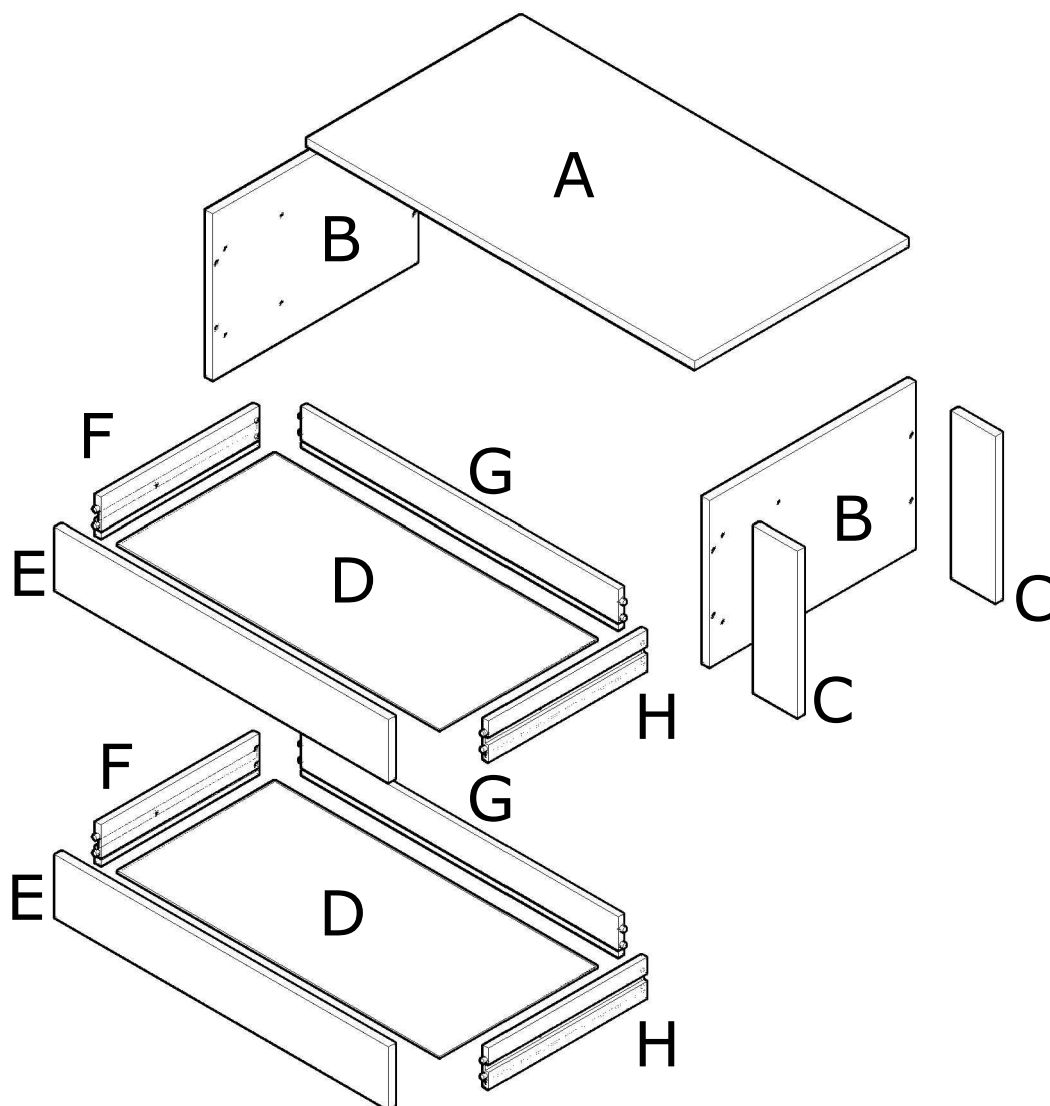

CAJONERA BRISA 2C BLANCO

14632_EX / EAN: 8435178383662

ES	CAJONERA INTERIOR 90 cm	PT	GAVETA DO INTERIOR 90 cm
FR	TIROIR INTÉRIEUR 90 cm	IT	CASSETTO INTERNO 90 cm
EN	INTERIOR DRAWER 90 cm	DE	INNENSCHUBLADE 90 cm

0H:20MN

ES	SEGURIDAD RESPECTAR LAS INSTRUCCIONES DE MONTAJE DESCRITAS EN EL FOLLETO	PT	SEGURANCA RESPEITAR AS INSTRUÇÕES DE MONTAGEM DESCRÉVIDAS NA INSTRUCOES DE USO
FR	SECURITE RESPECTER LES INSTRUCTIONS DE MONTAGE DANS LA NOTICE	IT	SICUREZZA RISPETTARE LE INSTRUZIONI DI MONTAGGIO DESCRITTE NEEL'AVVERTENZA
EN	CAUTION FOLLOW CAREFULLY THE ASSEMBLING INSTRUCTIONS DESCRIBED IN THE DIRECTIONS	DE	SICHERHEITSVORSCHRIFTEN BEACHTEN SIE BITTE UNGEDINGI DIE ANGEGEBENER AUFBAUVORSCHRIFTEN

	MPK00058		
--	-----------------	--	--

CAJONERA INTERIOR 90 cm

<p>⑥</p>  <p>TOR. 7X60 MTR0590</p> <p>x4</p>	<p>⑱</p>  <p>MTR0541</p> <p>x4</p>	<p>⑳</p>  <p>MVA0865</p> <p>x1</p>
<p>⑤</p>  <p>TOR. 6,3X11 MTR0641</p> <p>x8</p>	<p>㉑</p>  <p>MCD0090</p> <p>x4</p>	<p>④</p>  <p>TOR. M4X7 TOR.CAJÓN</p> <p>x4</p>
	<p>㉒</p>  <p>MCL0090</p> <p>x1</p>	<p>②</p>  <p>TOR. 3,5X15 MTR0420</p> <p>x16</p>

CAJONERA INTERIOR 90 cm

CAJONERA INTERIOR 90 cm