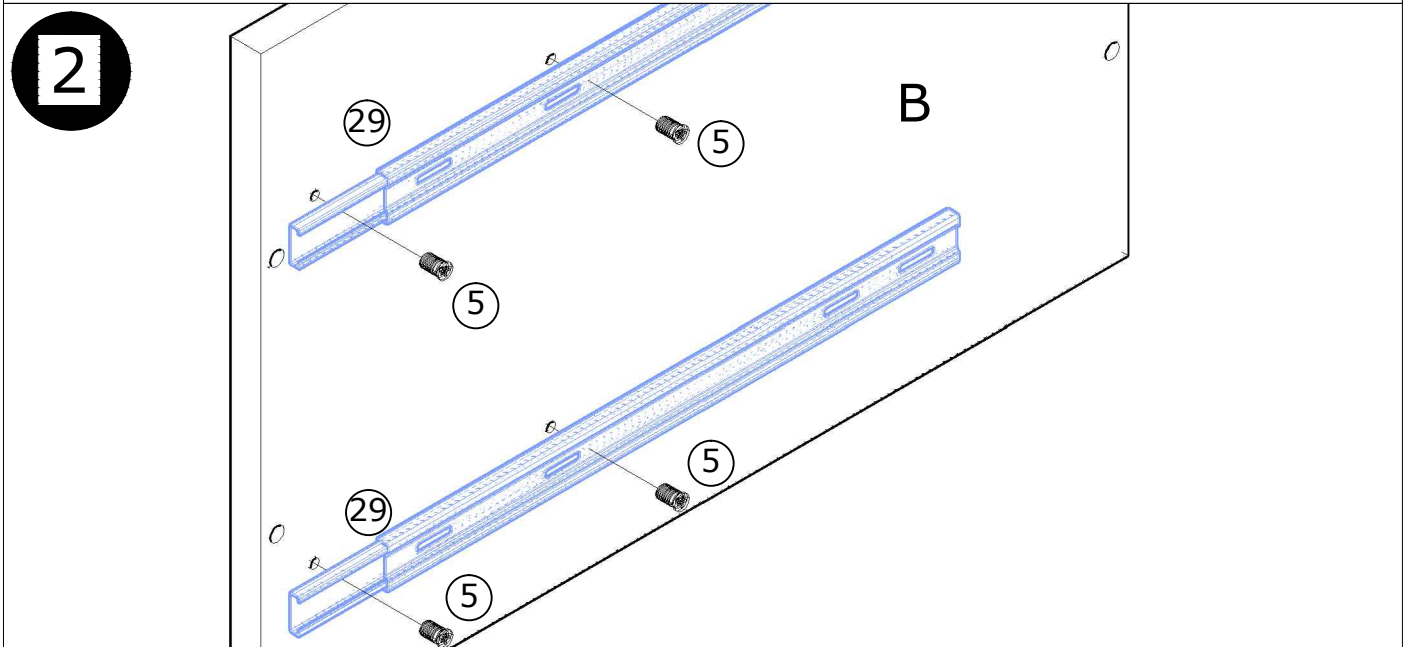

CAJONERA INTERIOR 90 cm