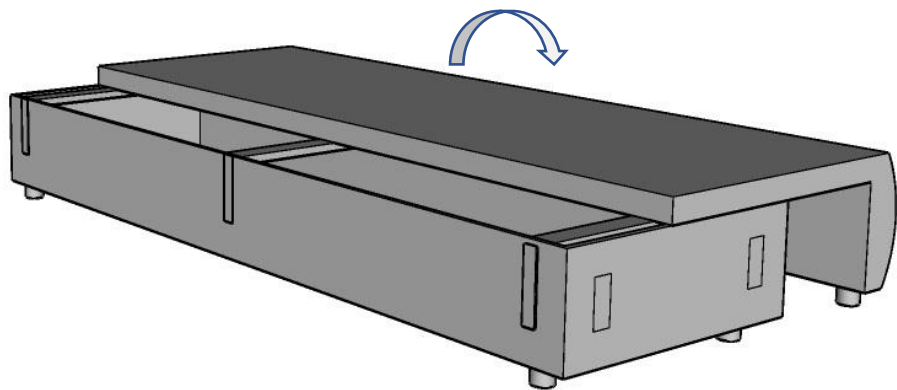

Name - Nazwa - Naam - Name - Isim – название -
Nome - Nom - Numele - Meno - Jméno - Neve

BOHO / CHARMING CHARLIE
3QBK

2/4