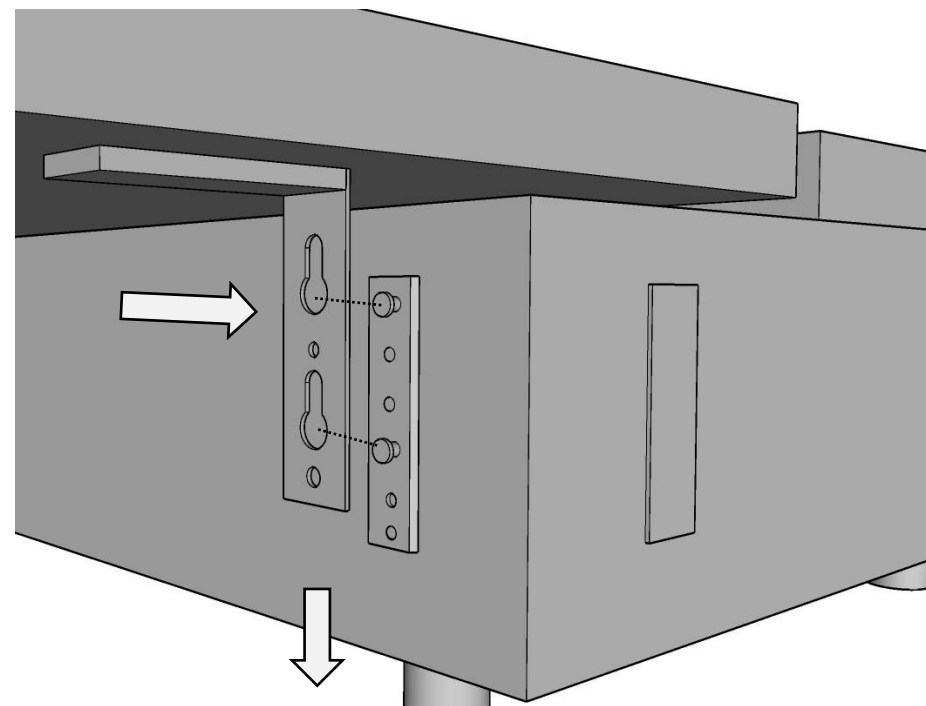

Name - Nazwa - Naam - Name - Isim – название -
Nome - Nom - Numele - Meno - Jméno - Neve

BOHO / CHARMING CHARLIE
3QBK

2/4