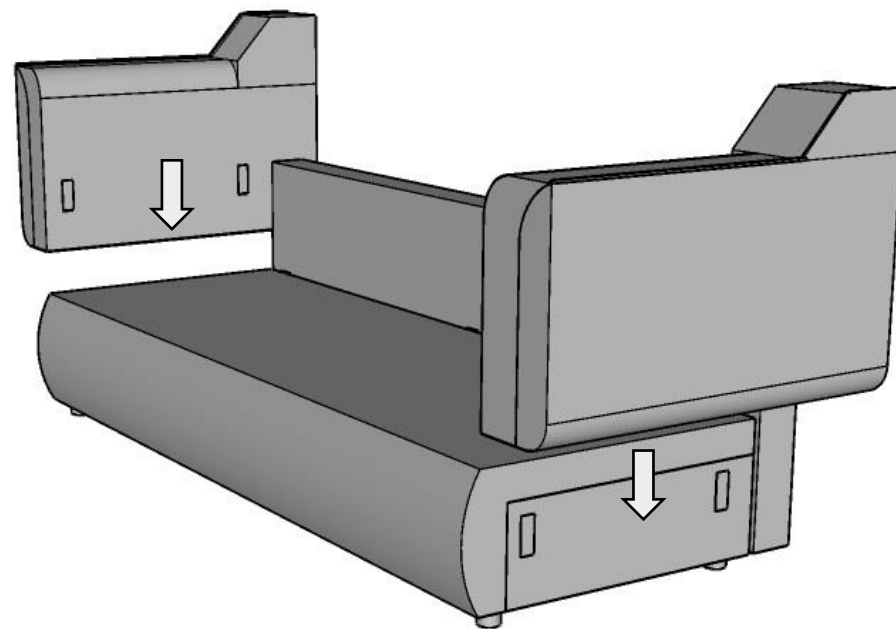

Name - Nazwa - Naam - Name - Isim – название -
Nome - Nom - Numele - Meno - Iméno - Neve

**BOHO / CHARMING CHARLIE
3QBK**

3/4

A x 3