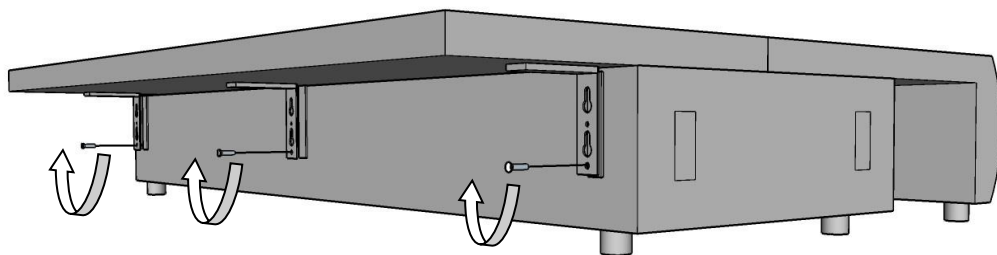

Name - Nazwa - Naam - Name - Isim – название -
Nome - Nom - Numele - Meno - Iméno - Neve

**BOHO / CHARMING CHARLIE
3QBK**

3/4

A x 3