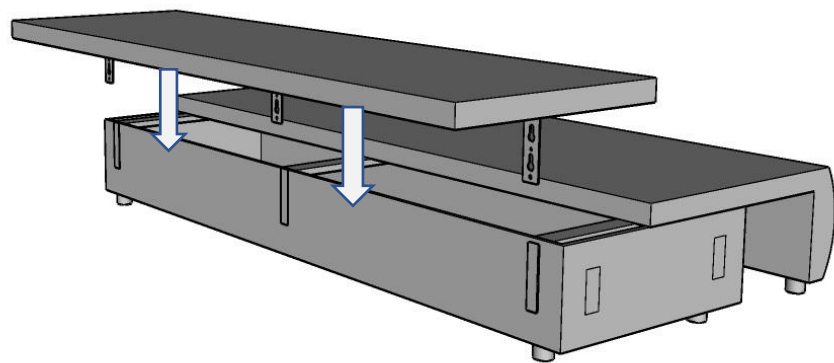

Name - Nazwa - Naam - Name - Isim – название -
Nome - Nom - Numele - Meno - Jméno - Neve

BOHO / CHARMING CHARLIE
3QBK

2/4