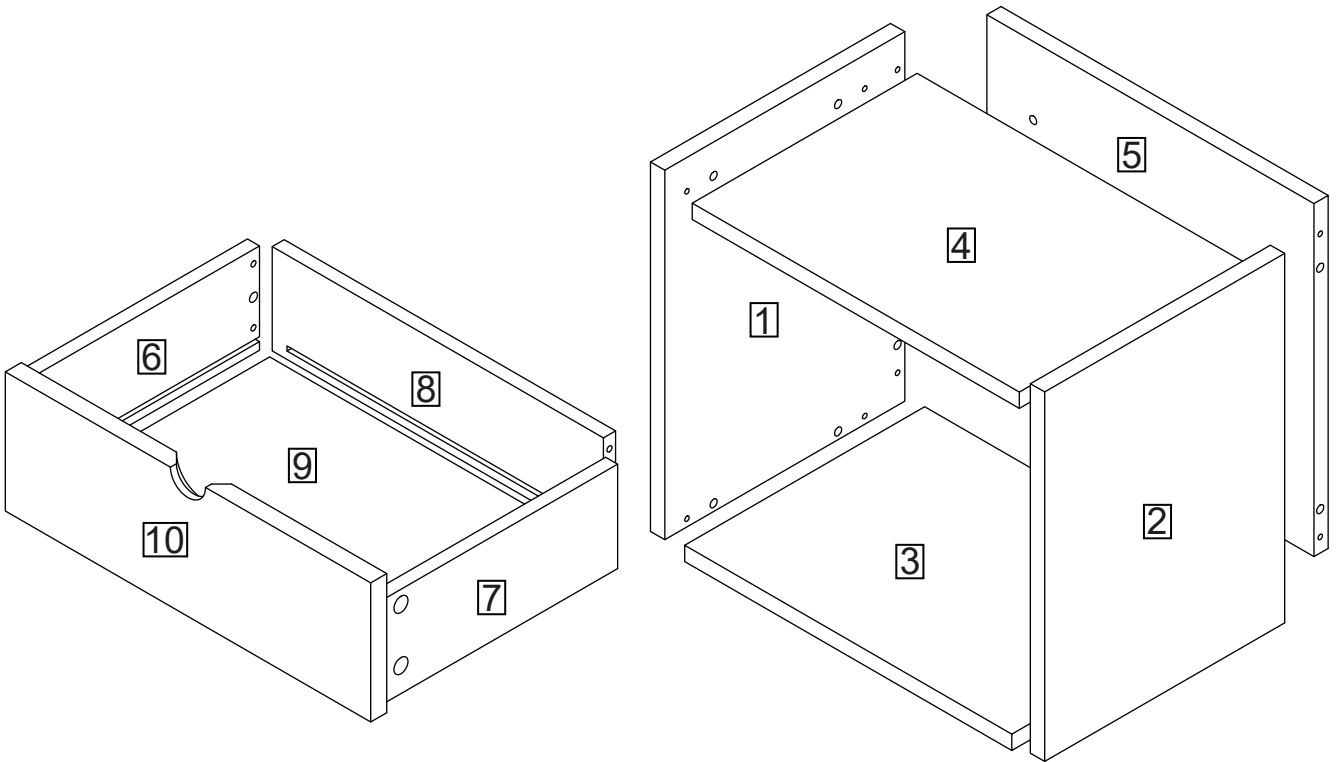

# HILLMOND WALL CABINET

**ROWICO**

HOME

<b>1</b> x1	<b>2</b> x1	<b>3</b> x1	<b>4</b> x1	<b>5</b> x1
<b>6</b> x1	<b>7</b> x1	<b>8</b> x1	<b>9</b> x1	<b>10</b> x1
<b>Ax16</b>	<b>Bx20</b>	<b>Cx20</b>	<b>Dx14</b>	<b>Ex2</b>
 Ø8x30	 Ø7x34	 Ø15x12	 3.5x12mm	