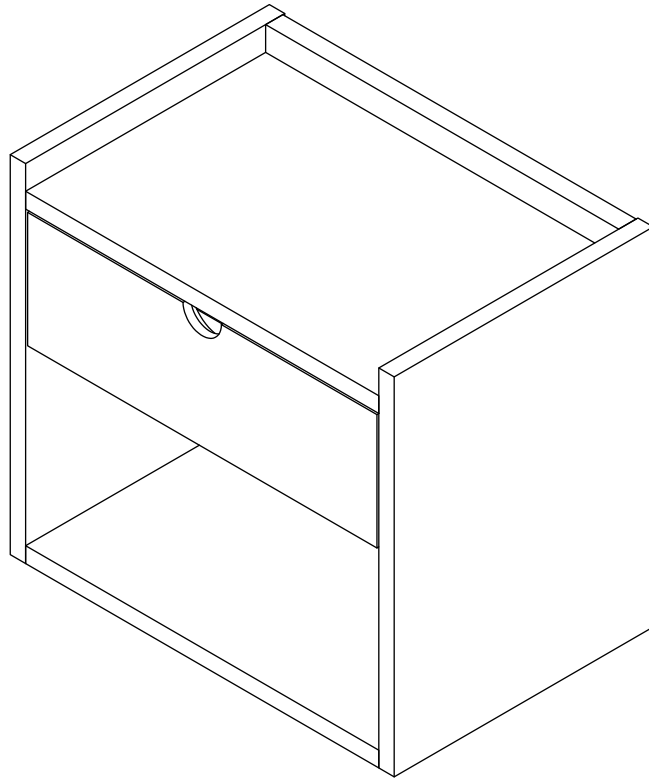

# HILLMOND WALL CABINET

**ROWICO**

HOME

<b>1</b> x1	<b>2</b> x1	<b>3</b> x1	<b>4</b> x1	<b>5</b> x1
<b>6</b> x1	<b>7</b> x1	<b>8</b> x1	<b>9</b> x1	<b>10</b> x1
<b>Ax16</b>	<b>Bx20</b>	<b>Cx20</b>	<b>Dx14</b>	<b>Ex2</b>
 Ø8x30	 Ø7x34	 Ø15x12	 3.5x12mm	